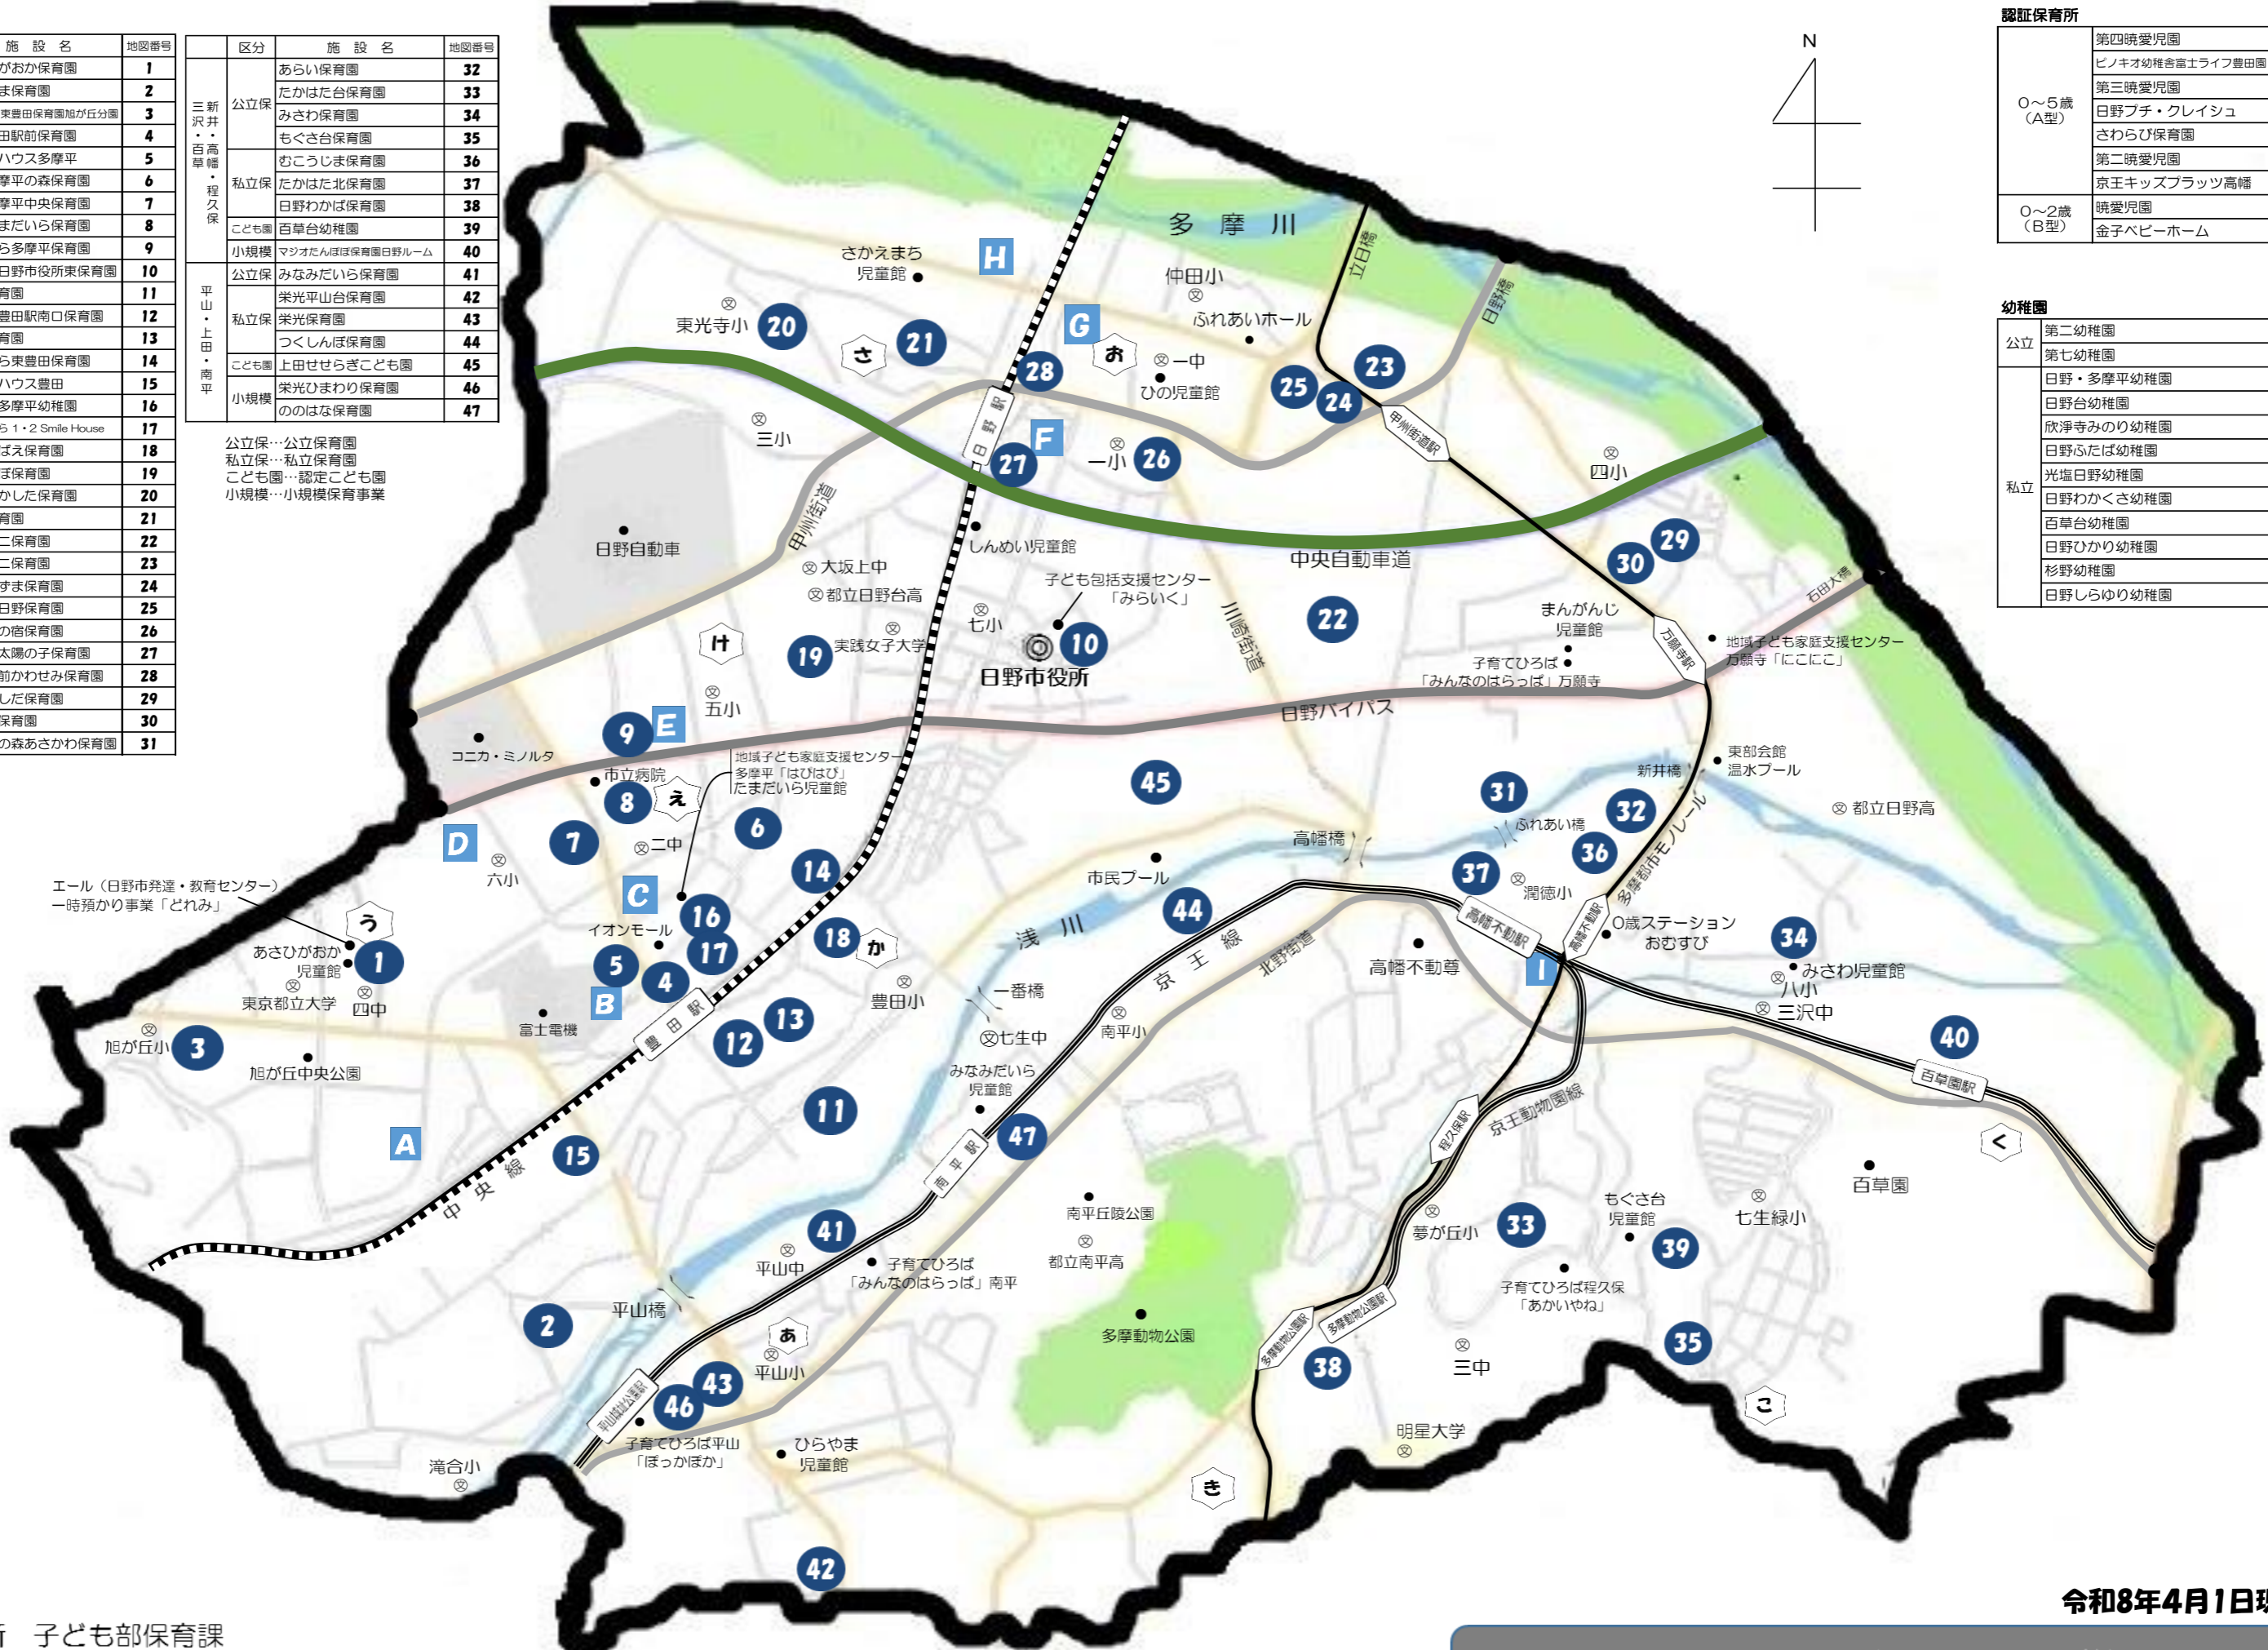

認可保育所			
区分	施設名	地図番号	
旭が丘・多摩平・豊田・東豊田・東平山・西平山・神明	公立保	あさひがおか保育園	1
		ひらやま保育園	2
		あおぞら東豊田保育園旭が丘分園	3
		栄光豊田駅前保育園	4
		ひよこハウス多摩平	5
		栄光多摩平の森保育園	6
		栄光多摩平中央保育園	7
		栄光たまだいら保育園	8
	私立保	あおぞら多摩平保育園	9
		わらべ日野市役所東保育園	10
		芝原保育園	11
		わらべ豊田駅前南口保育園	12
		豊田保育園	13
		あおぞら東豊田保育園	14
		ひよこハウス豊田	15
	こども園	日野・多摩平幼稚園	16
小規模	たまだいら1・2 Smile House	17	
	ひのめばえ保育園	18	
万大願寺・新町・日野・日野本町	公立保	おおくぼ保育園	19
		しんさかした保育園	20
		日野保育園	21
		日野第二保育園	22
		至誠第二保育園	23
		至誠あずま保育園	24
		よつぎ日野保育園	25
	私立保	至誠ひの宮保育園	26
		しせい太閤の子保育園	27
		日野駅前かわせみ保育園	28
		至誠いしだ保育園	29
		万願寺保育園	30
		子どもの森あさかわ保育園	31

区分	施設名	地図番号	
三沢井・高幡・程久保	公立保	あらい保育園	32
		たかはた台保育園	33
		みさわ保育園	34
		もぐさ台保育園	35
		むこうじま保育園	36
	私立保	たかはた北保育園	37
		日野わかば保育園	38
	こども園	百草台幼稚園	39
	小規模	マシオたんほほ保育園日野ルーム	40
	平山・上田・南平	公立保	みなみだいら保育園
		栄光平山台保育園	42
私立保		栄光保育園	43
		つくしんぼ保育園	44
こども園		上田せせらぎこども園	45
小規模		栄光ひまわり保育園	46
		のほな保育園	47

公立保…公立保育園
 私立保…私立保育園
 こども園…認定こども園
 小規模…小規模保育事業

認証保育所		
0～5歳 (A型)	第四曉愛児園	A
	ビノキオ幼稚園富士ライフ豊田園	B
	第三曉愛児園	C
	日野プチ・クレイシュ	F
	さわらび保育園	G
	第二曉愛児園	H
0～2歳 (B型)	京王キッズプラッツ高幡	I
	曉愛児園 金子ベビーホーム	D E

幼稚園		
公立	第二幼稚園	あ
	第七幼稚園	う
私立	日野・多摩平幼稚園	16
	日野台幼稚園	え
	欣浄寺みのり幼稚園	あ
	日野ふたば幼稚園	か
	光塩日野幼稚園	き
	日野わかくさ幼稚園	く
	百草台幼稚園	39
	日野ひかり幼稚園	け
	杉野幼稚園	こ
	日野しらゆり幼稚園	さ

日野市役所 子ども部保育課

令和8年4月1日現在

日野市内保育施設・幼稚園一覧

いかなる形式においても著作権者に無断でこの地図の全部または一部を複製し、利用することを固く禁じます
 ©2017 PASCO CORPORATION. ©2017 INCREMENT P CORPORATION.