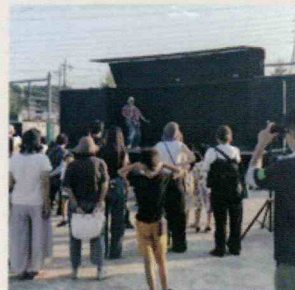

パフォーマンス
ステージ