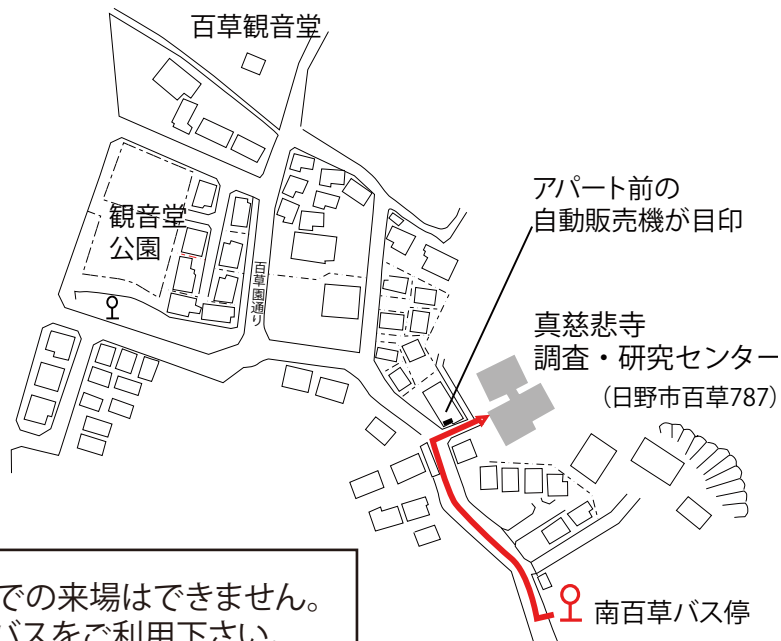

高幡不動駅・聖蹟桜ヶ丘駅からのアクセス 日野市ミニバス（W）三沢台路線時刻表

*集合時間に合わせた バス時刻表です。 バスの運行は、日中40分 に1本なので表記のバス をご利用ください。	行 き		帰 り	
	高幡不動駅発	南百草着	南百草発	高幡不動駅着
	13:05	13:17	15:11	15:28
	聖蹟桜ヶ丘駅発	南百草着	南百草発	聖蹟桜ヶ丘駅
	13:00	13:11	15:17	15:35

日野市ミニバス W三沢台路線図

お車でのお来場はできません。
ミニバスをご利用下さい。