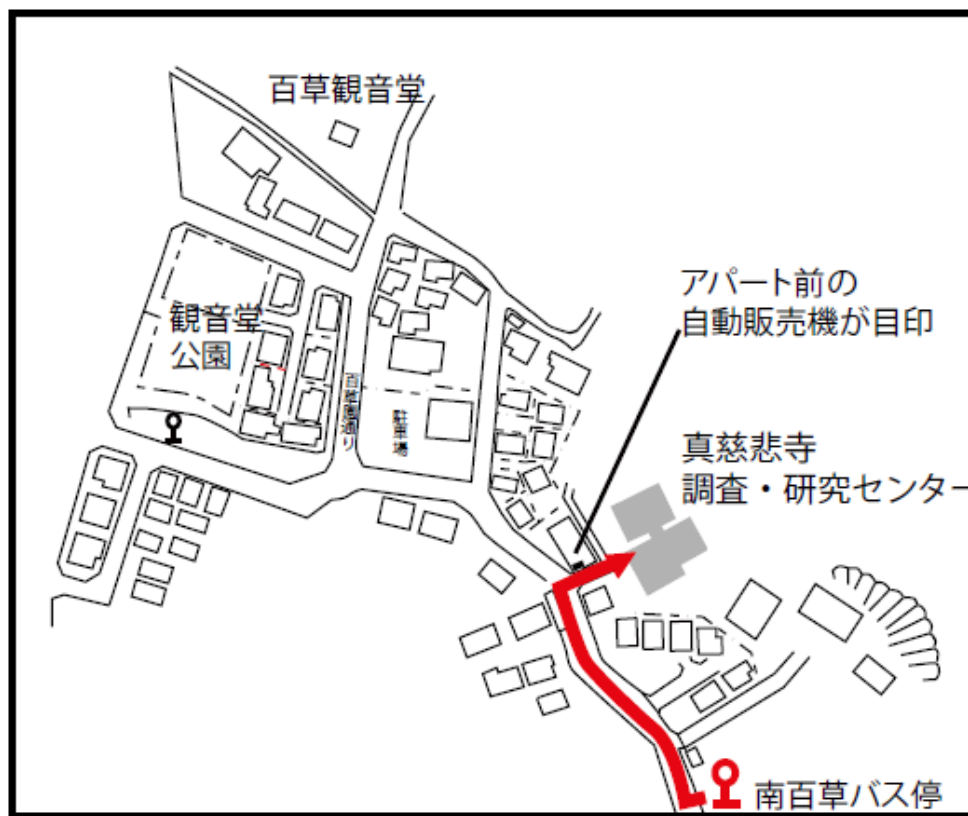

真慈悲寺調査・研究センター 会場案内

会場:幻の真慈悲寺調査・研究センター 日野市百草787
日野市ミニバス南百草バス停より徒歩2分(車の駐車はできません)