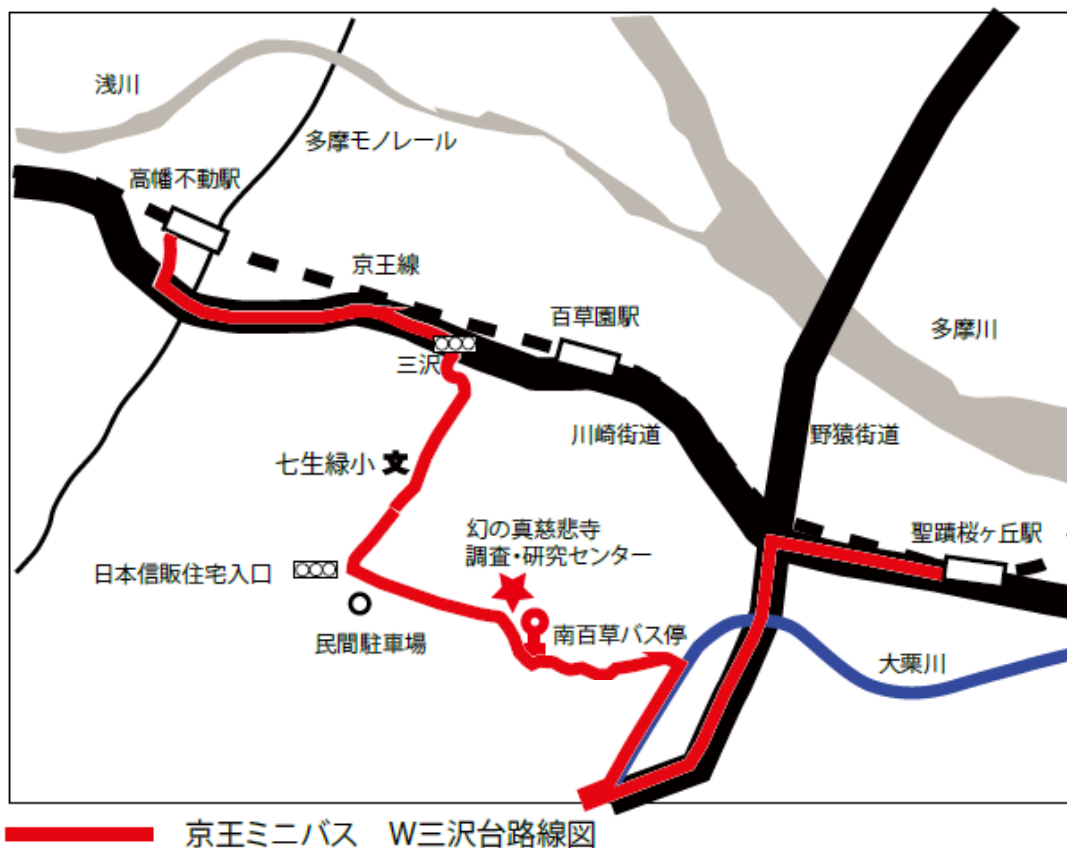

真慈悲寺調査・研究センター 会場案内

会場:幻の真慈悲寺調査・研究センター 日野市百草787
日野市ミニバス南百草バス停より徒歩2分(車の駐車はできません)