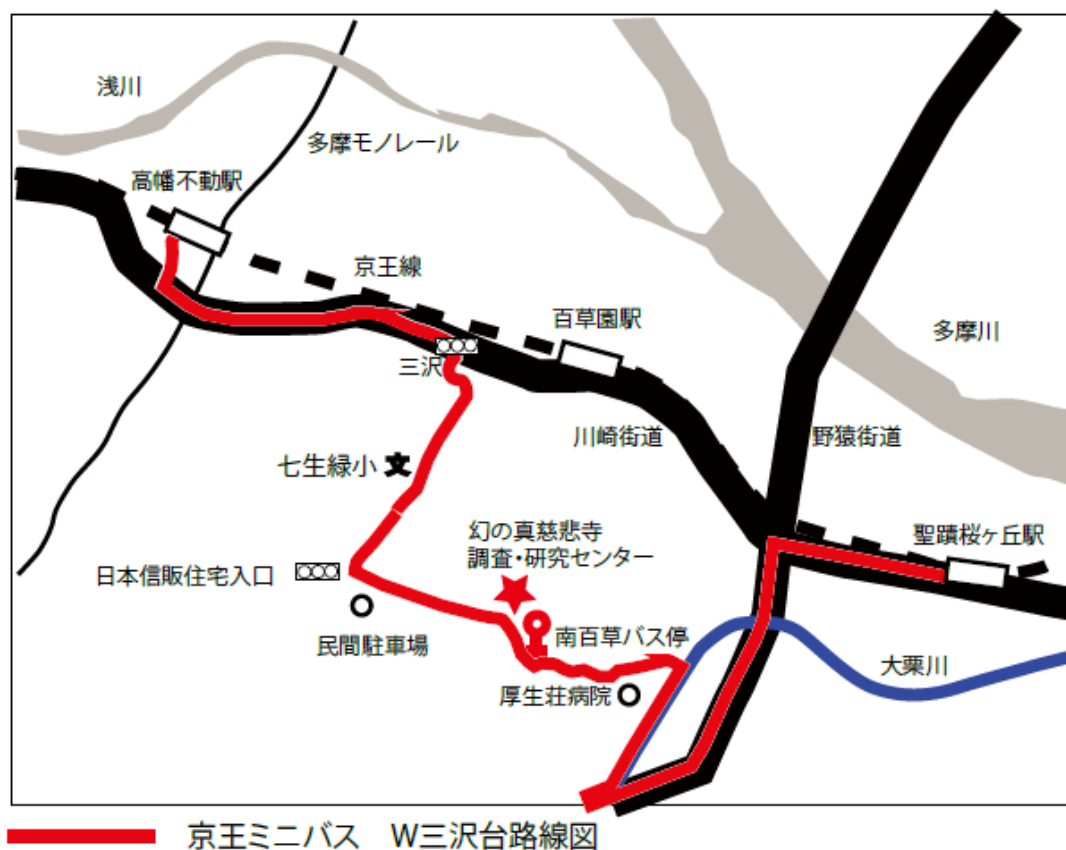

真慈悲寺調査・研究センター 会場案内

会場:幻の真慈悲寺調査・研究センター 日野市百草787
日野市ミニバス南百草バス停より徒歩2分(車の駐車はできません)