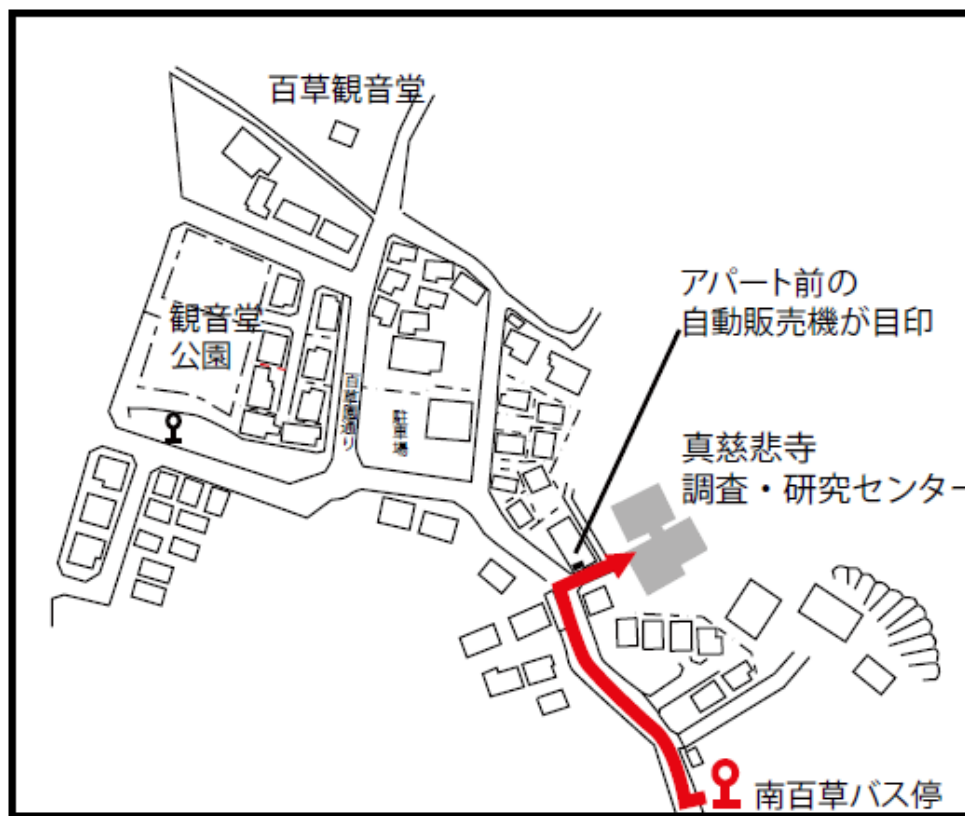

真慈悲寺調査・研究センター 会場案内

会場:幻の真慈悲寺調査・研究センター 日野市百草787
日野市ミニバス南百草バス停より徒歩2分(車の駐車はできません)