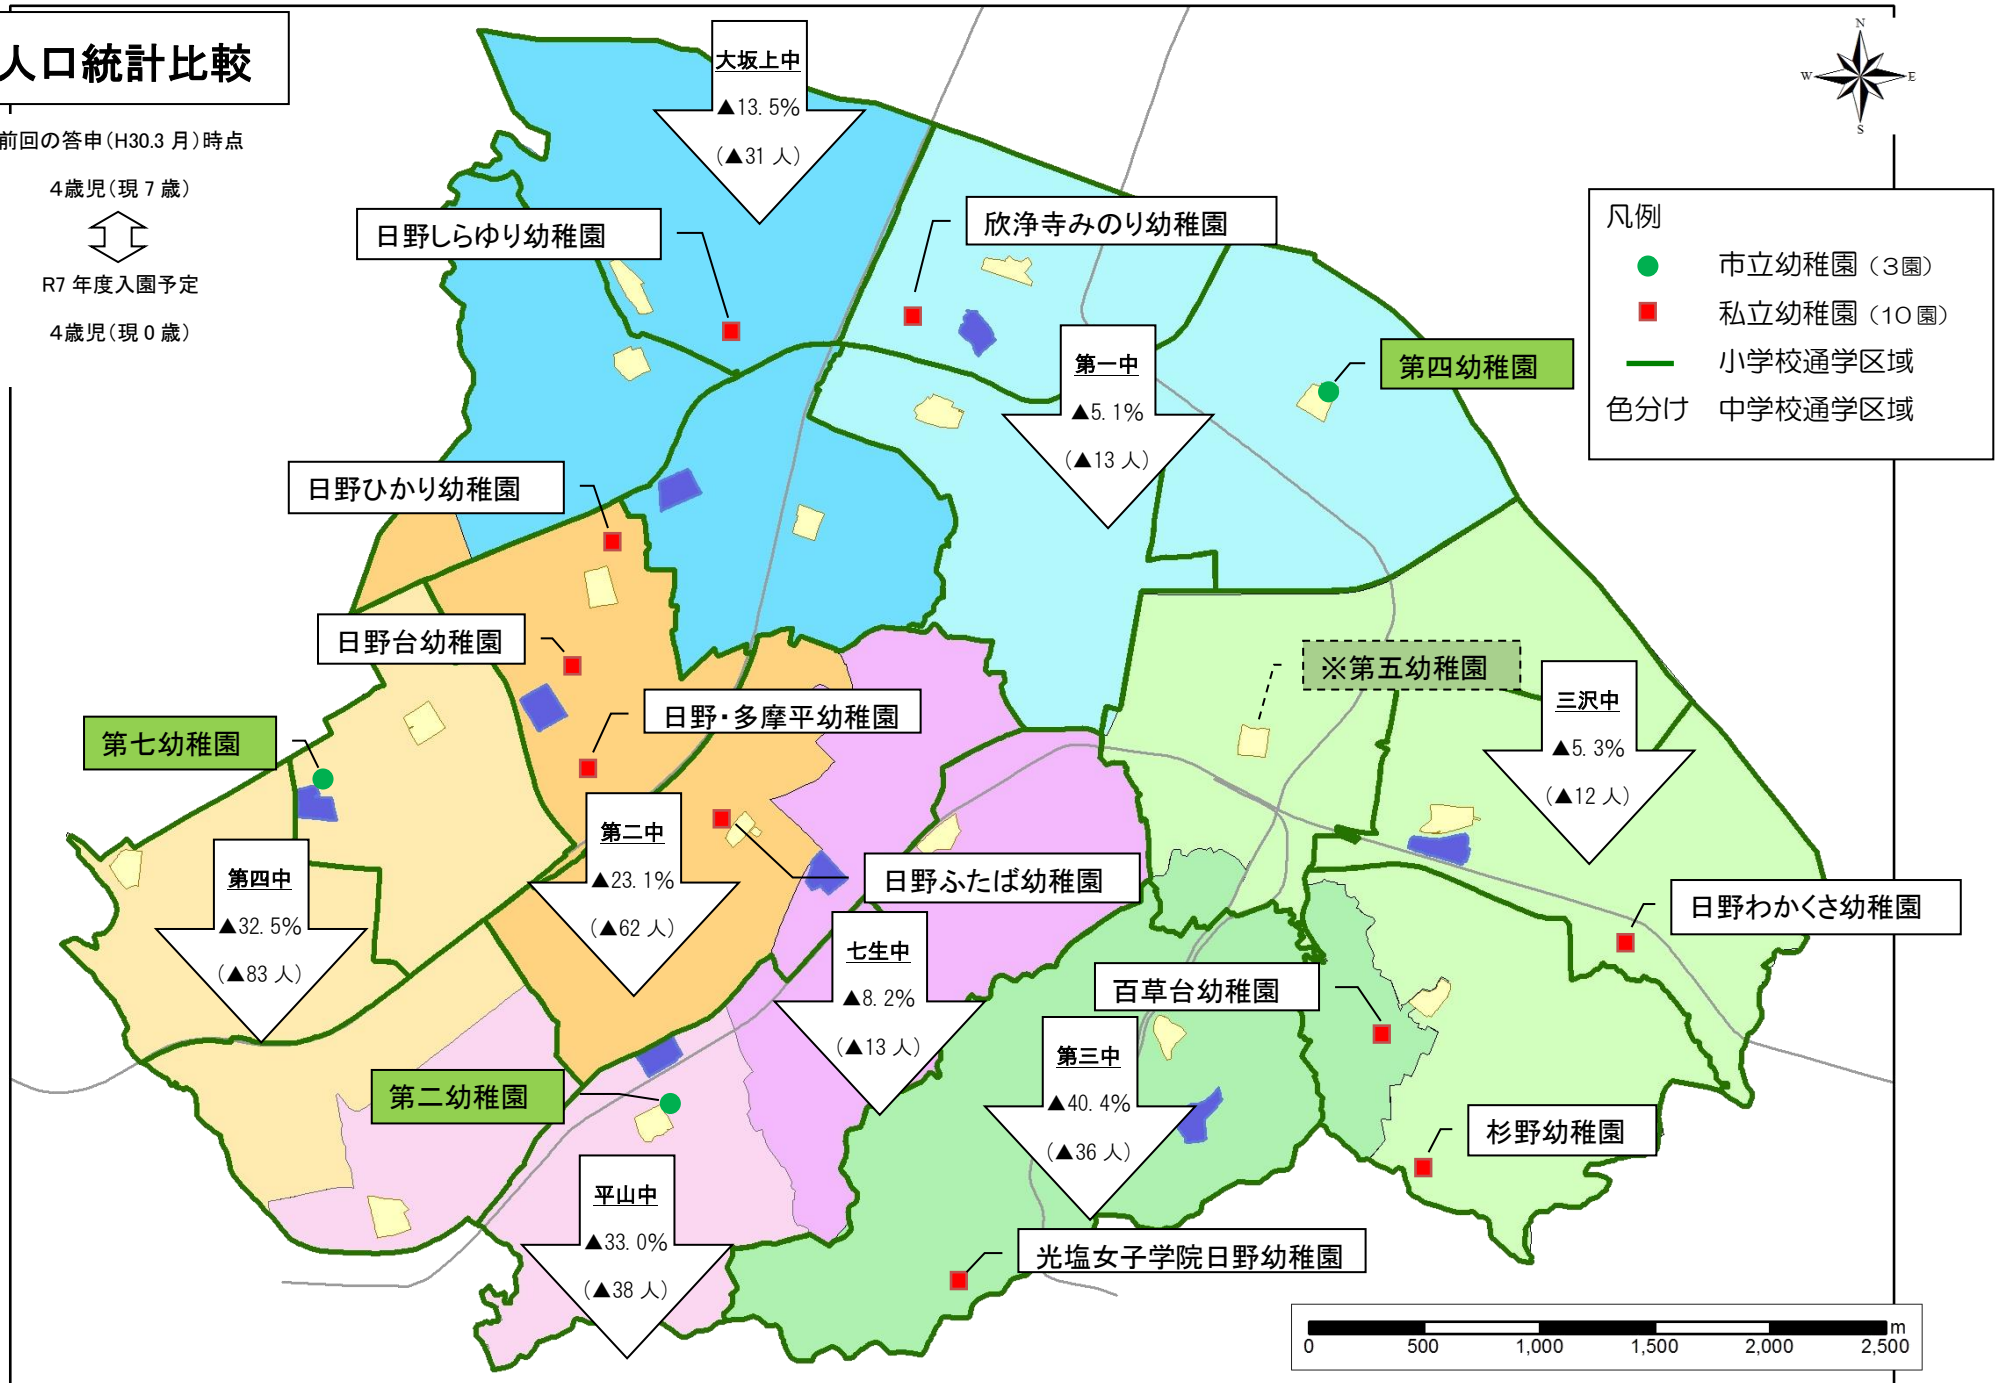

# 人口統計比較

前回の答申(H30.3月)時点

4歳児(現7歳)

R7年度入園予定

4歳児(現0歳)

凡例

- 市立幼稚園(3園)
- 私立幼稚園(10園)
- 小学校通学区
- 色分け 中学校通学区

※第二中学校は多摩平の森K街区の大規模マンション建設により学区内人口が変わる可能性があります