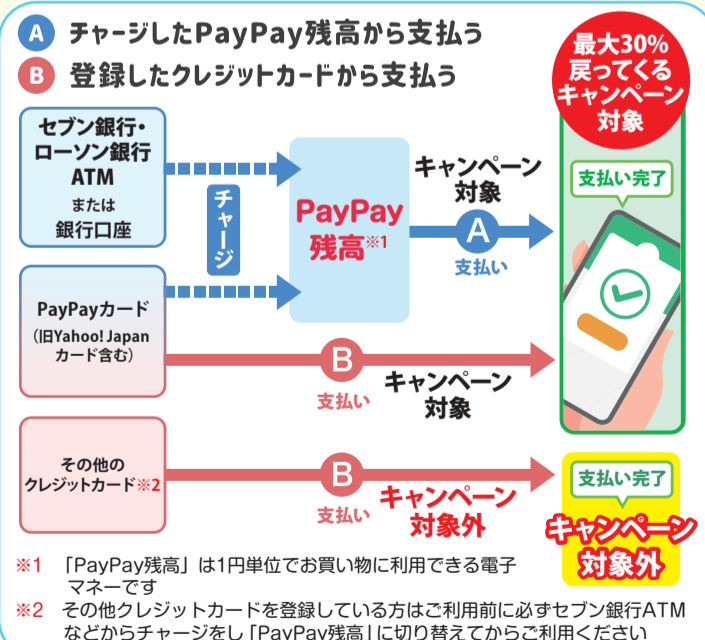

- 1回のお買い物当たりのポイント付与上限: 3,000円相当
- キャンペーン期間中のポイント付与上限:
第3弾(10月1日~10月31日)…15,000円相当
第4弾(11月1日~11月30日)…10,000円相当

【お買い物金額とポイント付与の例】

- 例1: 5,000円のお買い物 → 1,500円相当のポイント付与(30%)
- 例2: 10,000円のお買い物 → 3,000円相当のポイント付与(30%)
- 例3: 20,000円のお買い物 → 3,000円相当のポイント付与(15%※)

※1回のお買い物当たりのポイント付与上限が3,000円相当のため、6,000円相当のポイント付与とはなりません。また、1円未満は切り捨てになります

Q3 いつポイント付与されるのか。また、付与されたポイントは日野市外でも使うことができるのか?

A3 ポイント付与は、お支払いの翌日から起算して30日後となります(PayPayアプリで確認できます)。付与されたポイントは市外でも利用可能ですが、付与されたポイントも市内で利用し、市内事業者を応援していただくようご協力をお願いします。

Q4 1回のお買い物を分割して支払うことはできるのか?

A4 一つの商品やサービスを分割で決済することは、PayPay加盟店規約などで禁じられています。通常1回の決済にて支払うべき商品などの代金を、複数回に分割して決済することにより景品付与を受けたことが判明した場合、本キャンペーンによるPayPayボーナスは取り消されますので、ご注意ください。

Q2 キャンペーン対象になるための手続きが必要か?

A2 既にPayPayをご利用の方は、PayPayでのお支払いであればキャンペーン対象になりますので、新たな手続きは不要です。ただし、PayPayにクレジットカードを登録してお支払いする場合、キャンペーンの対象外となりますのでご注意ください(ただしPayPayカード(旧Yahoo! Japanカード含む)のみ対象)。PayPayを初めてご利用になる方は、今号8ページの「PayPayをはじめよう」および「PayPayを使ってみよう」をご参照ください。

※1 「PayPay残高」は1円単位でお買い物に利用できる電子マネーです
※2 その他クレジットカードを登録している方はご利用前に必ずセブン銀行ATMなどからチャージをし「PayPay残高」に切り替えてからご利用ください

Q5 ポイント付与の対象外となる商品(サービス)はあるのか?

A5 キャンペーンの対象店舗であっても、以下の商品(サービス)はポイント付与対象外です。ご注意ください。

【対象外商品(サービス)】
公共料金、市指定ごみ袋、粗大ごみシール、商品券、プリペイドカード、回数券その他の有価証券、病院、処方薬、保険など