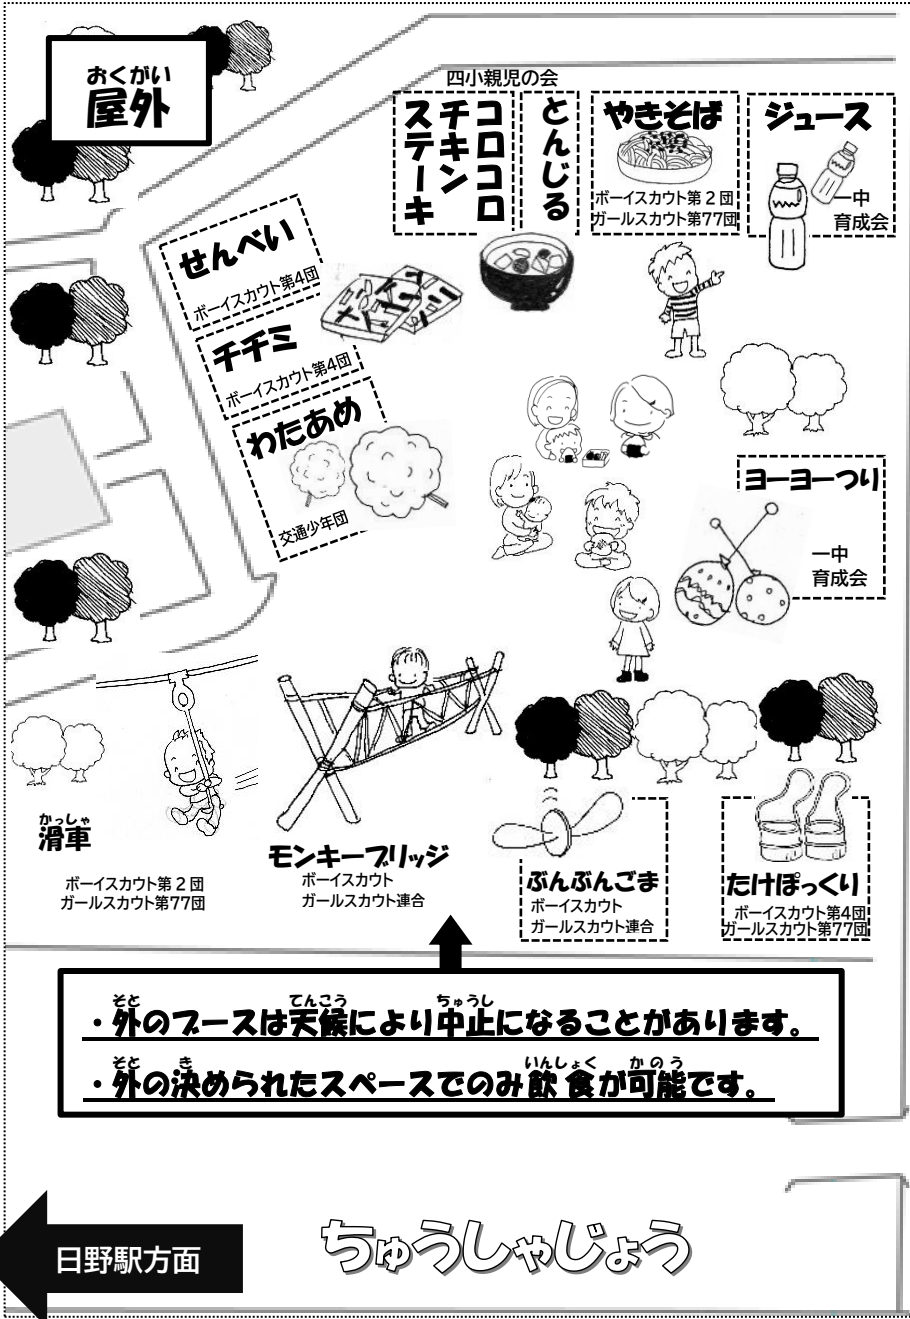

## みつけよう！みんなの元気！

4年ぶり！たのしい時間をみんなで一緒に過ごそう！！

と き：令和4年11月6日（日）※雨天でも実施します  
10:00～14:30

ところ：日野市市民の森ふれあいホール および 仲田の森蚕糸公園

もちもの：上履きと脱いだくつを入れる袋 ※ふれあいホールに入るために必要です

### ～みなさんへのお願い～

会場内ではマスクを着けて、手洗い・消毒に協力してね。

飲食は水分補給を除いて、外での休憩スペース内でのみできるよ。スペース内では食事時の会話は控えて、食事が終わったらマスクを着用してね！

おまつり実施後に、新型コロナウイルス感染症に関するお知らせがある場合は、市ホームページでお知らせするよ。

日野市放課後子ども教室「ひのっち」

公認キャラクター のっち

# 2022 手をつなごう・こどもまつり かいじょうマップ

そと ちゅうし  
 ・外のブースは天候により中止になることがあります。

そと き いんしょく かのう  
 ・外の決められたスペースでのみ飲食が可能です。

日野駅方面