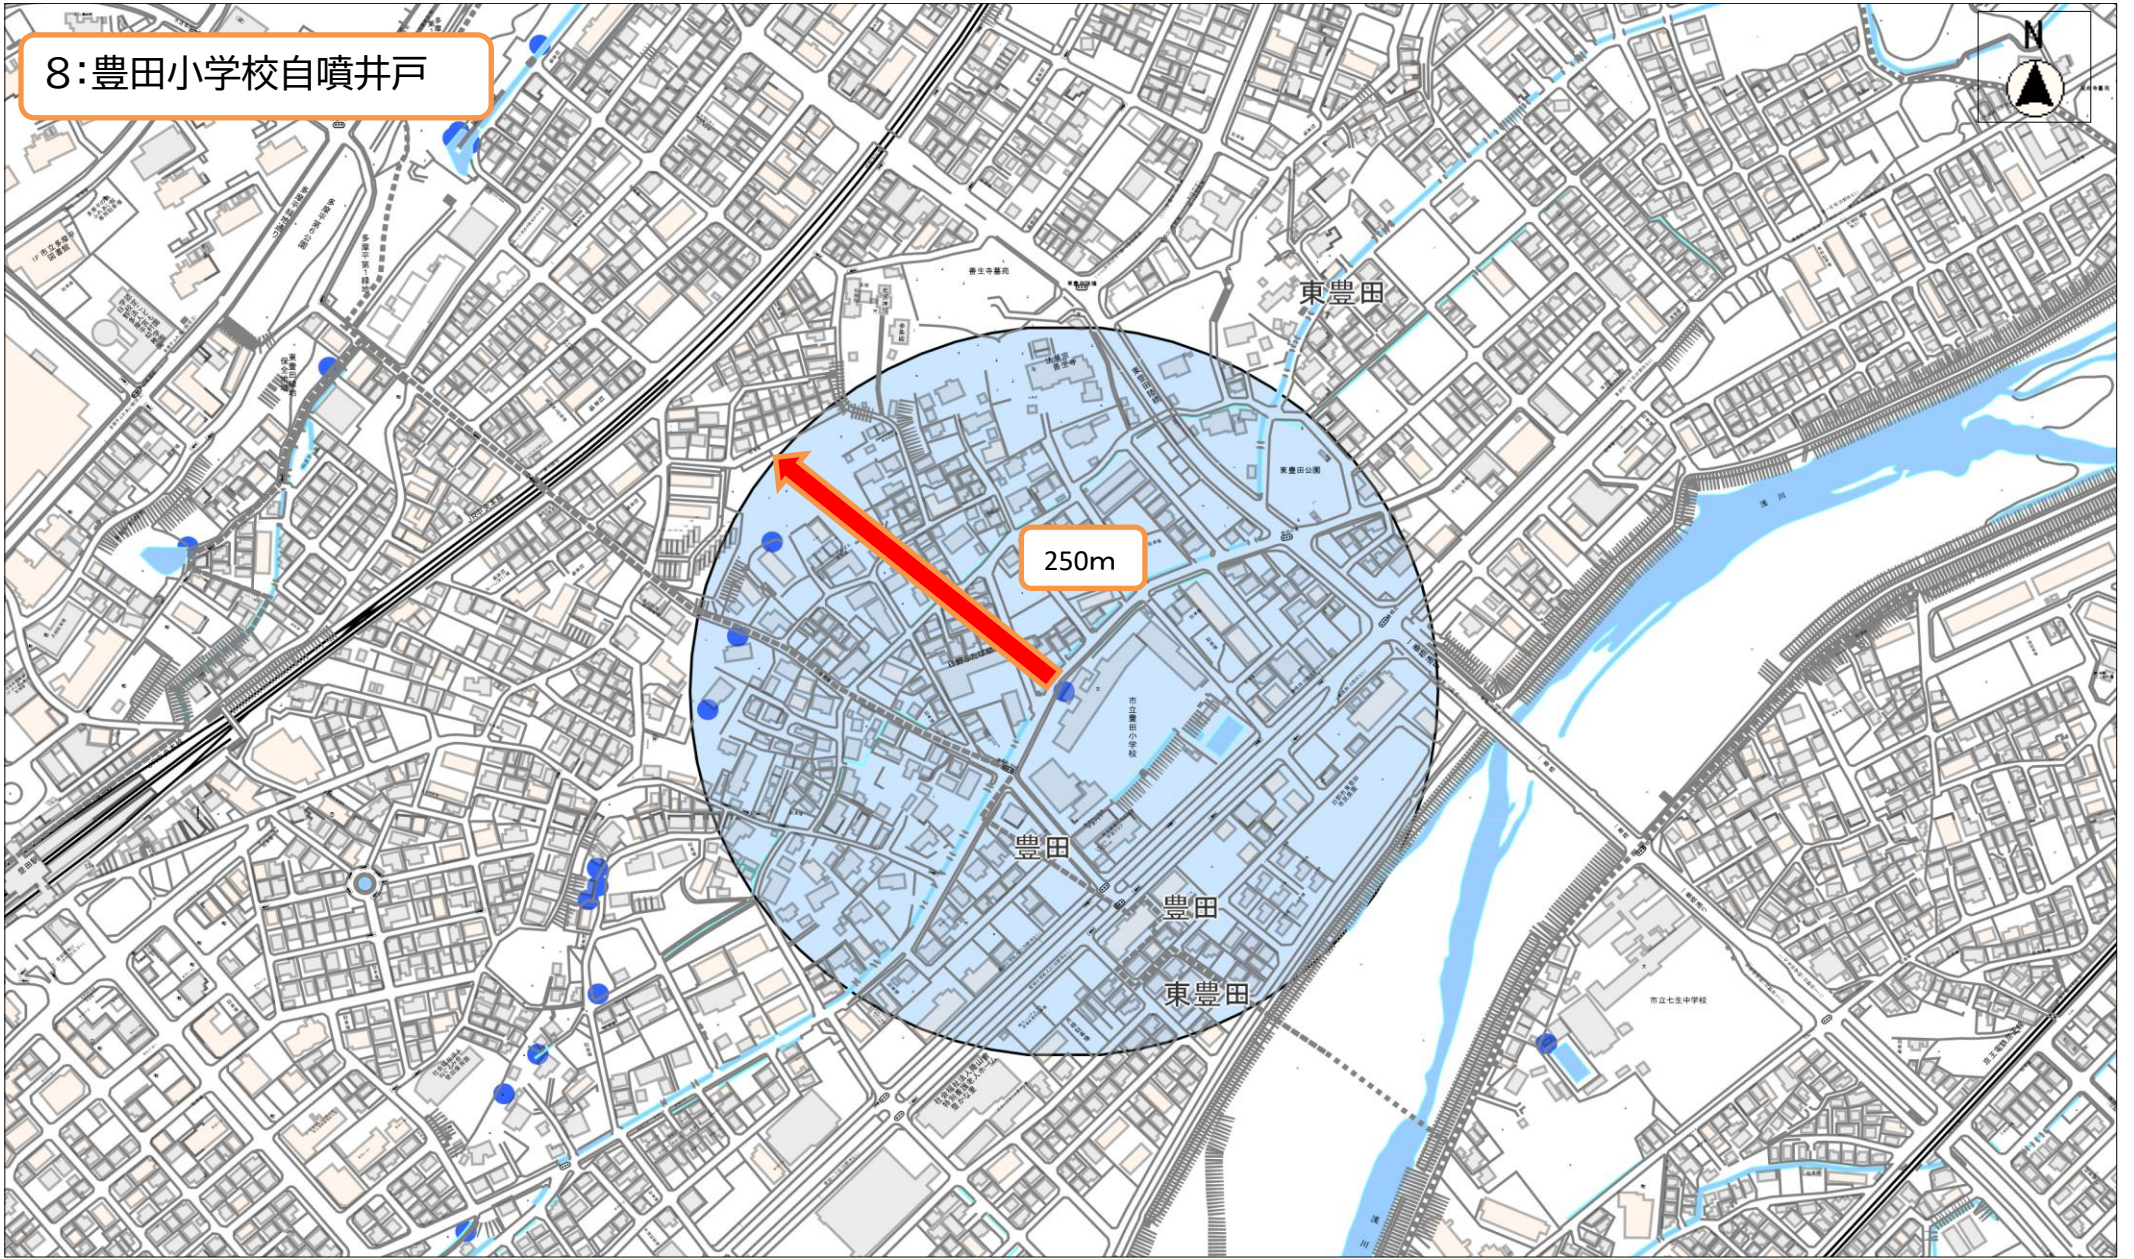

8: 豊田小学校自噴井戸

縮尺 1 : 5000