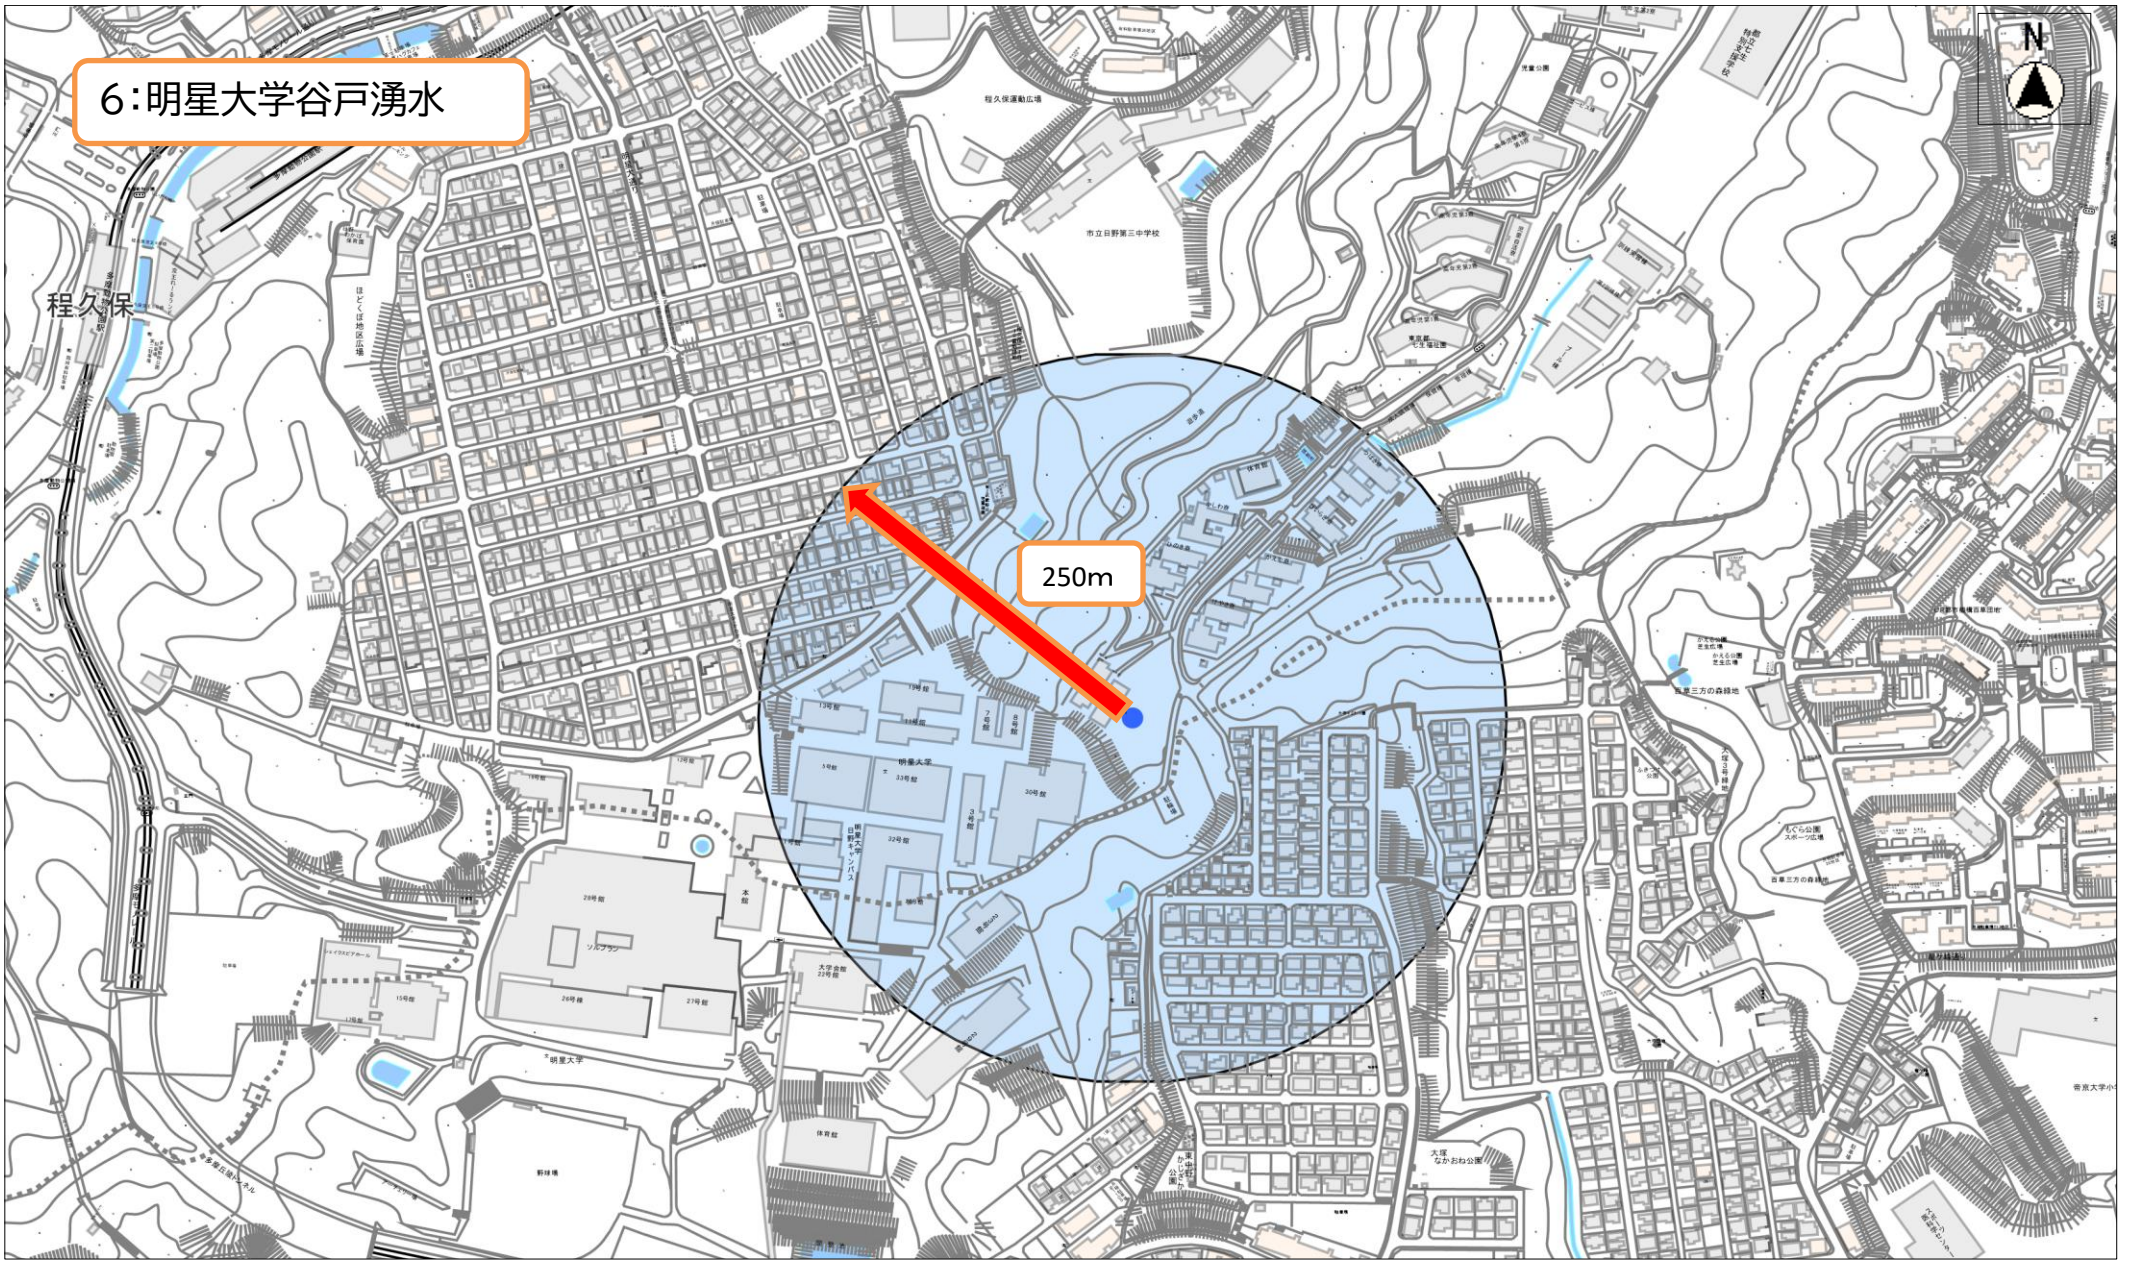

6:明星大学谷戸湧水

縮尺 1 : 5000