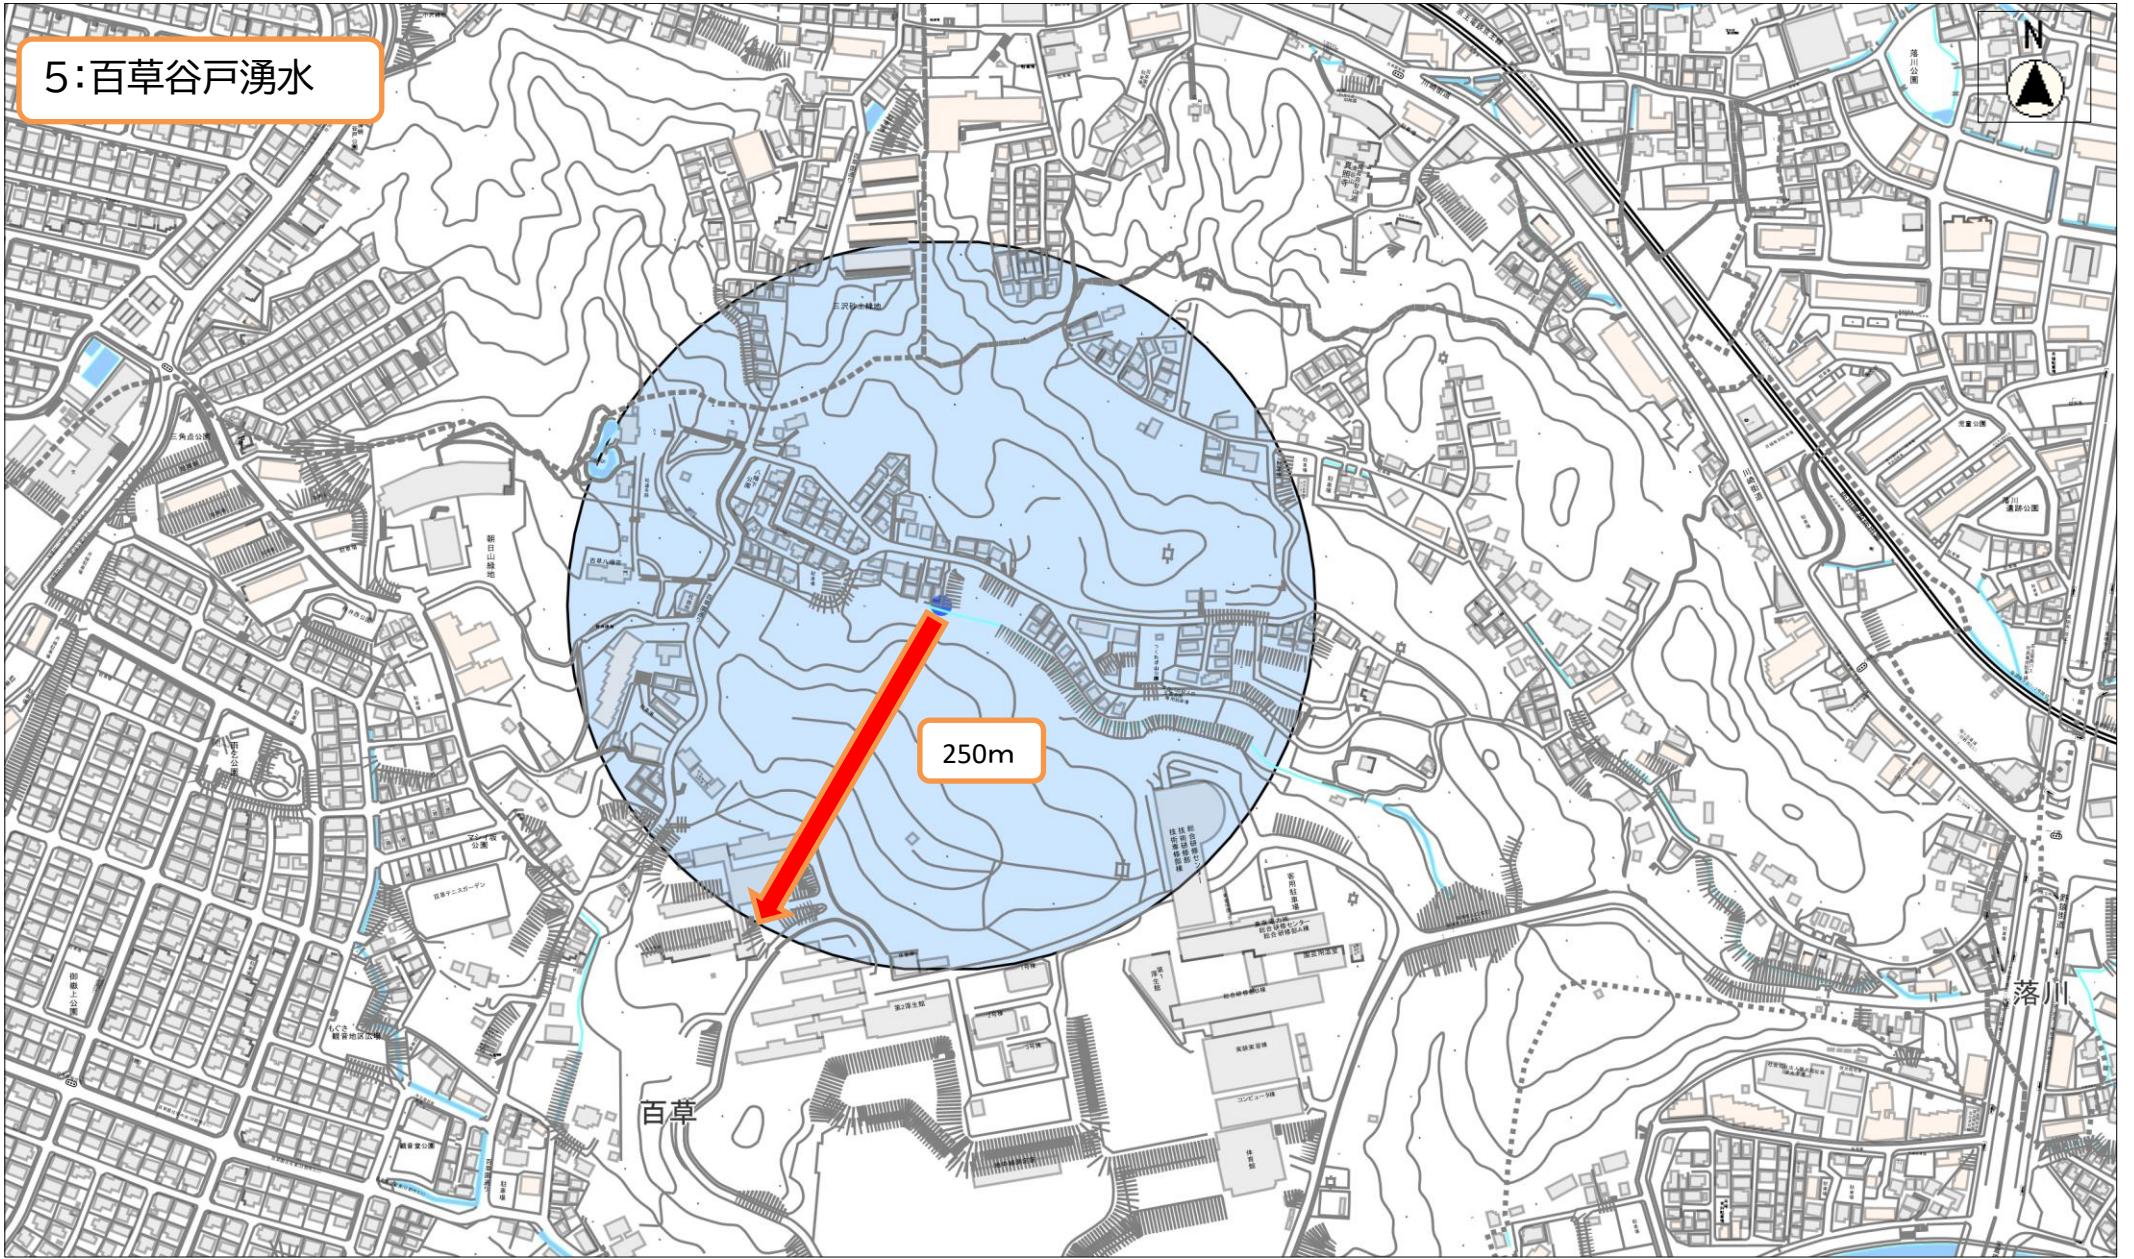

5:百草谷戸湧水

縮尺 1 : 5000