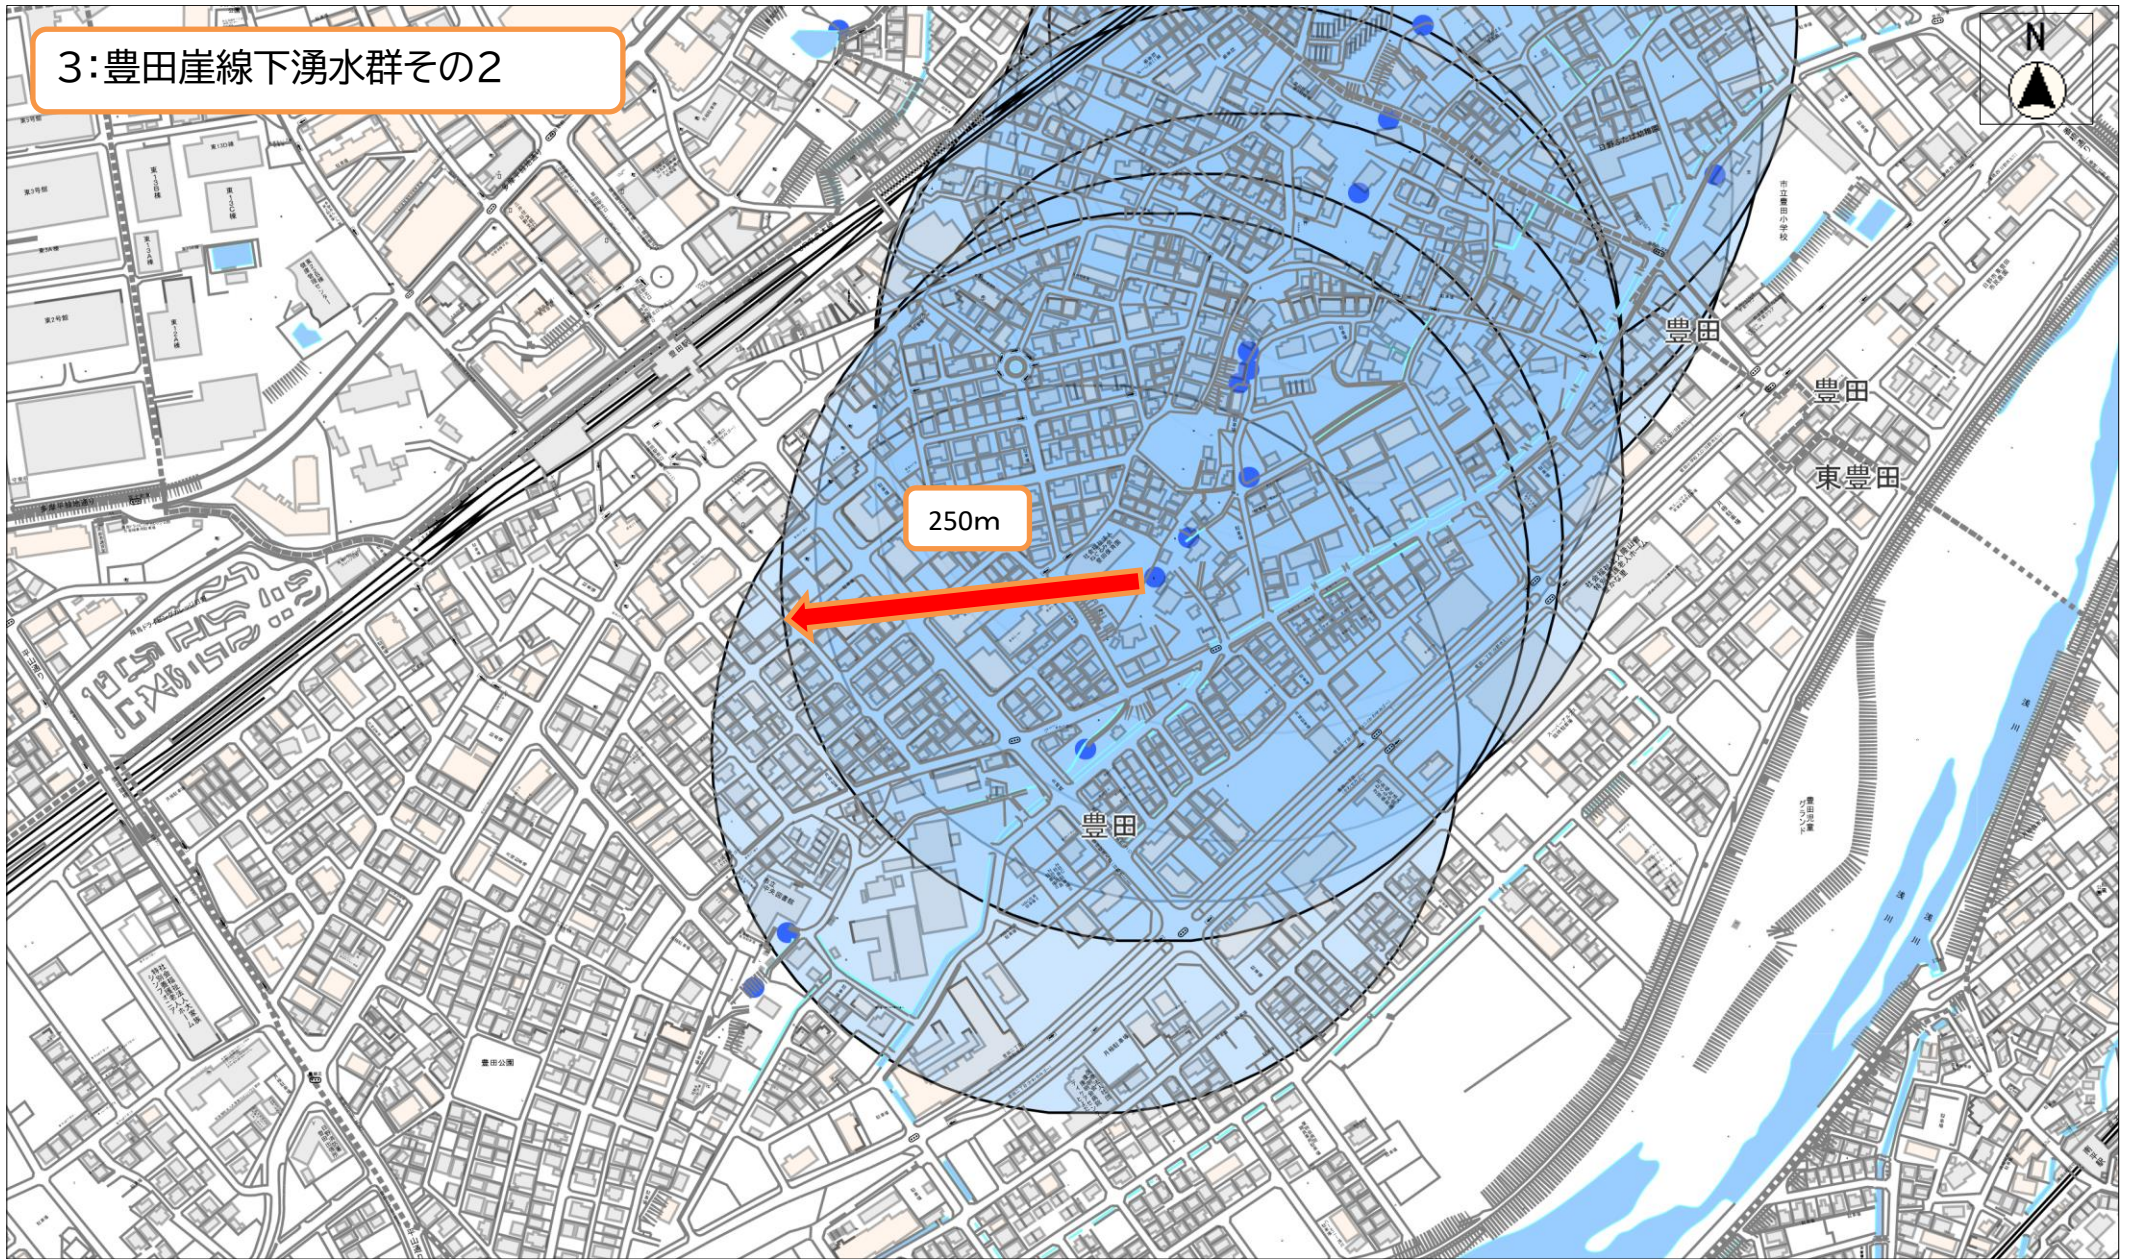

3: 豊田崖線下湧水群その2

縮尺 1 : 5000