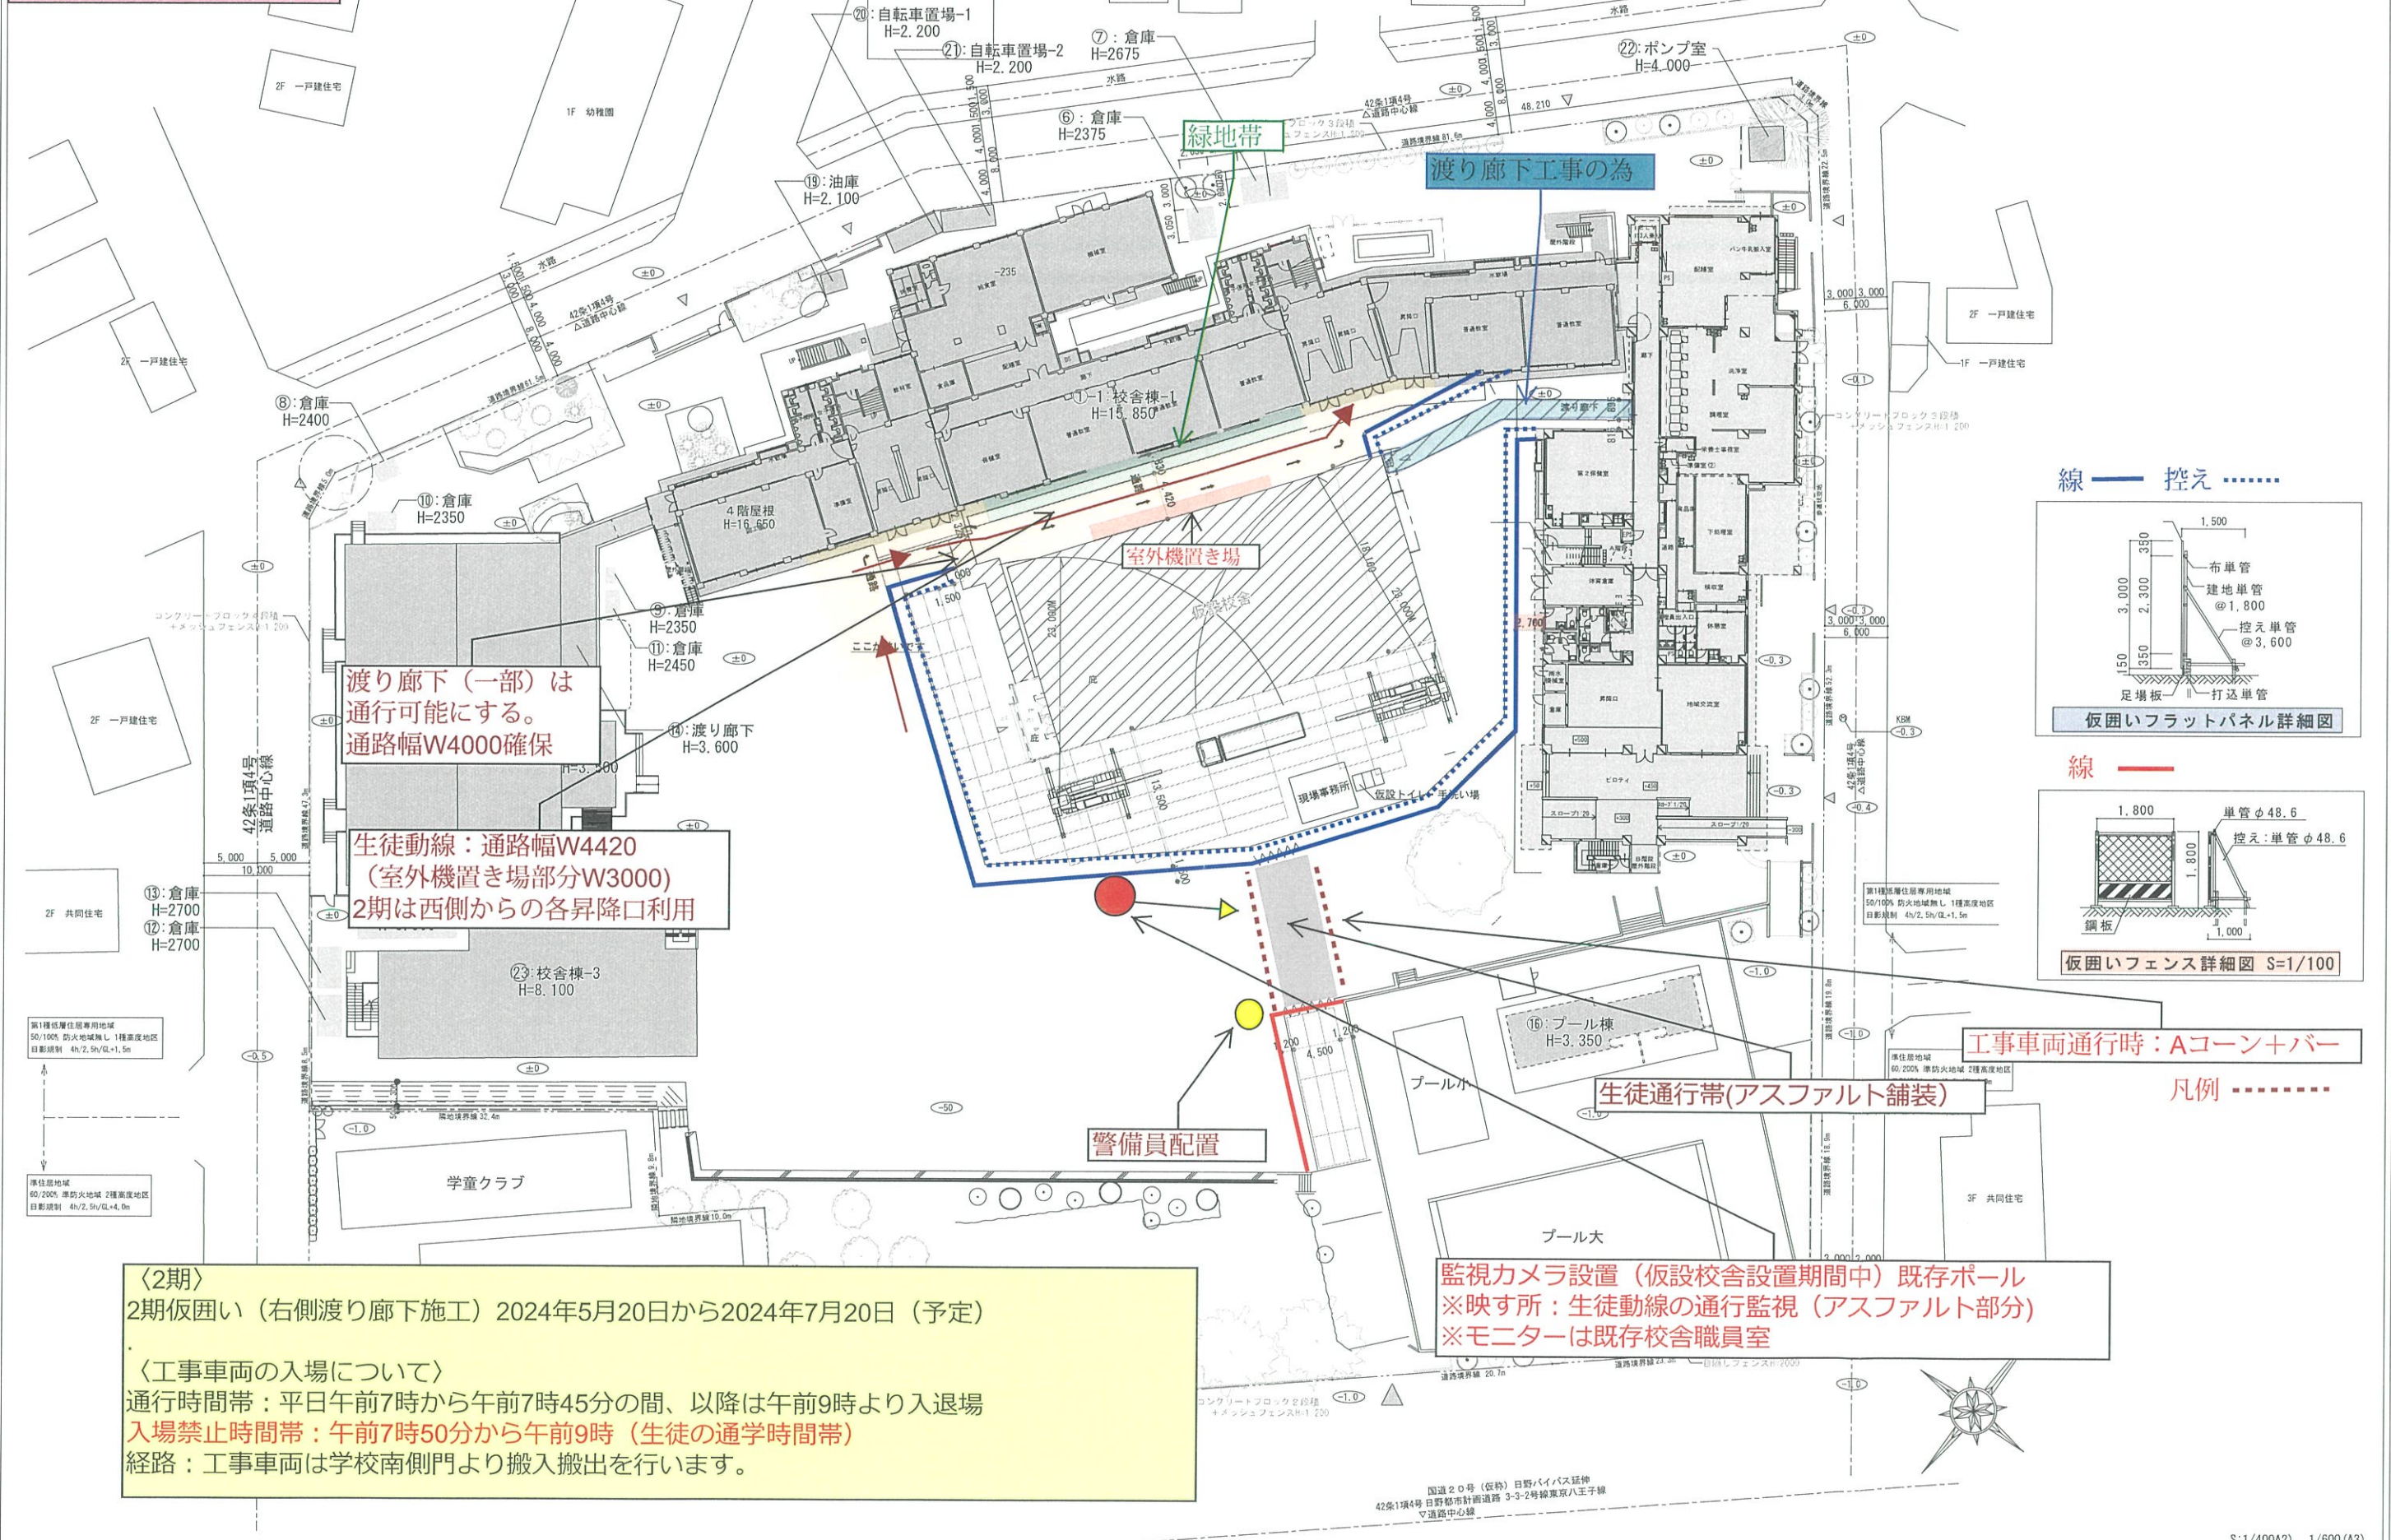

2案 仮設計画 1期

線 — 控え

工事車両通行時: Aコーン+バー設置

生徒通行(アスファルト舗装)

凡例

〈1期〉
 仮囲い工期 (仮囲いのみ先行施工※冬休み) 2023年12月23日から2023年12月28日 (予定)
 1期仮囲い (基礎・外壁・左側渡り廊下完了まで) 2024年1月中旬から2024年5月19日 (予定)
 ※2期仮囲い (右側渡り廊下施工) 2024年5月20日から2024年7月20日 (予定) ※計画は別紙参照

〈工事車両の入場について〉
 通行時間帯: 平日午前7時から午前7時45分の間、以降は午前9時より入退場
 入場禁止時間帯: 午前7時50分から午前9時 (生徒の通学時間帯)
 経路: 工事車両は学校南側門より搬入搬出を行います。

監視カメラ設置(仮設校舎設置期間中) 既存ポール
 ※映す所: 生徒動線の通路監視(アスファルト部分)
 ※モニターは既存校舎職員室

監視カメラ設置(仮設校舎設置期間中) 本校舎壁
 ※映す所: 生徒動線の通路監視
 ※モニターは既存校舎職員室

S:1/400A2) 1/600 (A3)

立川ハウス工業(株) 一級建築士事務所
 一級建築士 No.235277号 橋本 直志

年月日	工事名称	図面番号
縮尺	図面名称	A-33
S:1/400	【2案】仮設計画 (基礎工事～外壁・左側渡り廊下完了まで) 1期	

2案 仮設計画 2期

〈2期〉
2期仮囲い(右側渡り廊下施工) 2024年5月20日から2024年7月20日(予定)

〈工事車両の入場について〉
通行時間帯: 平日午前7時から午前7時45分の間、以降は午前9時より入退場
入場禁止時間帯: 午前7時50分から午前9時(生徒の通学時間帯)
経路: 工事車両は学校南側門より搬入搬出を行います。