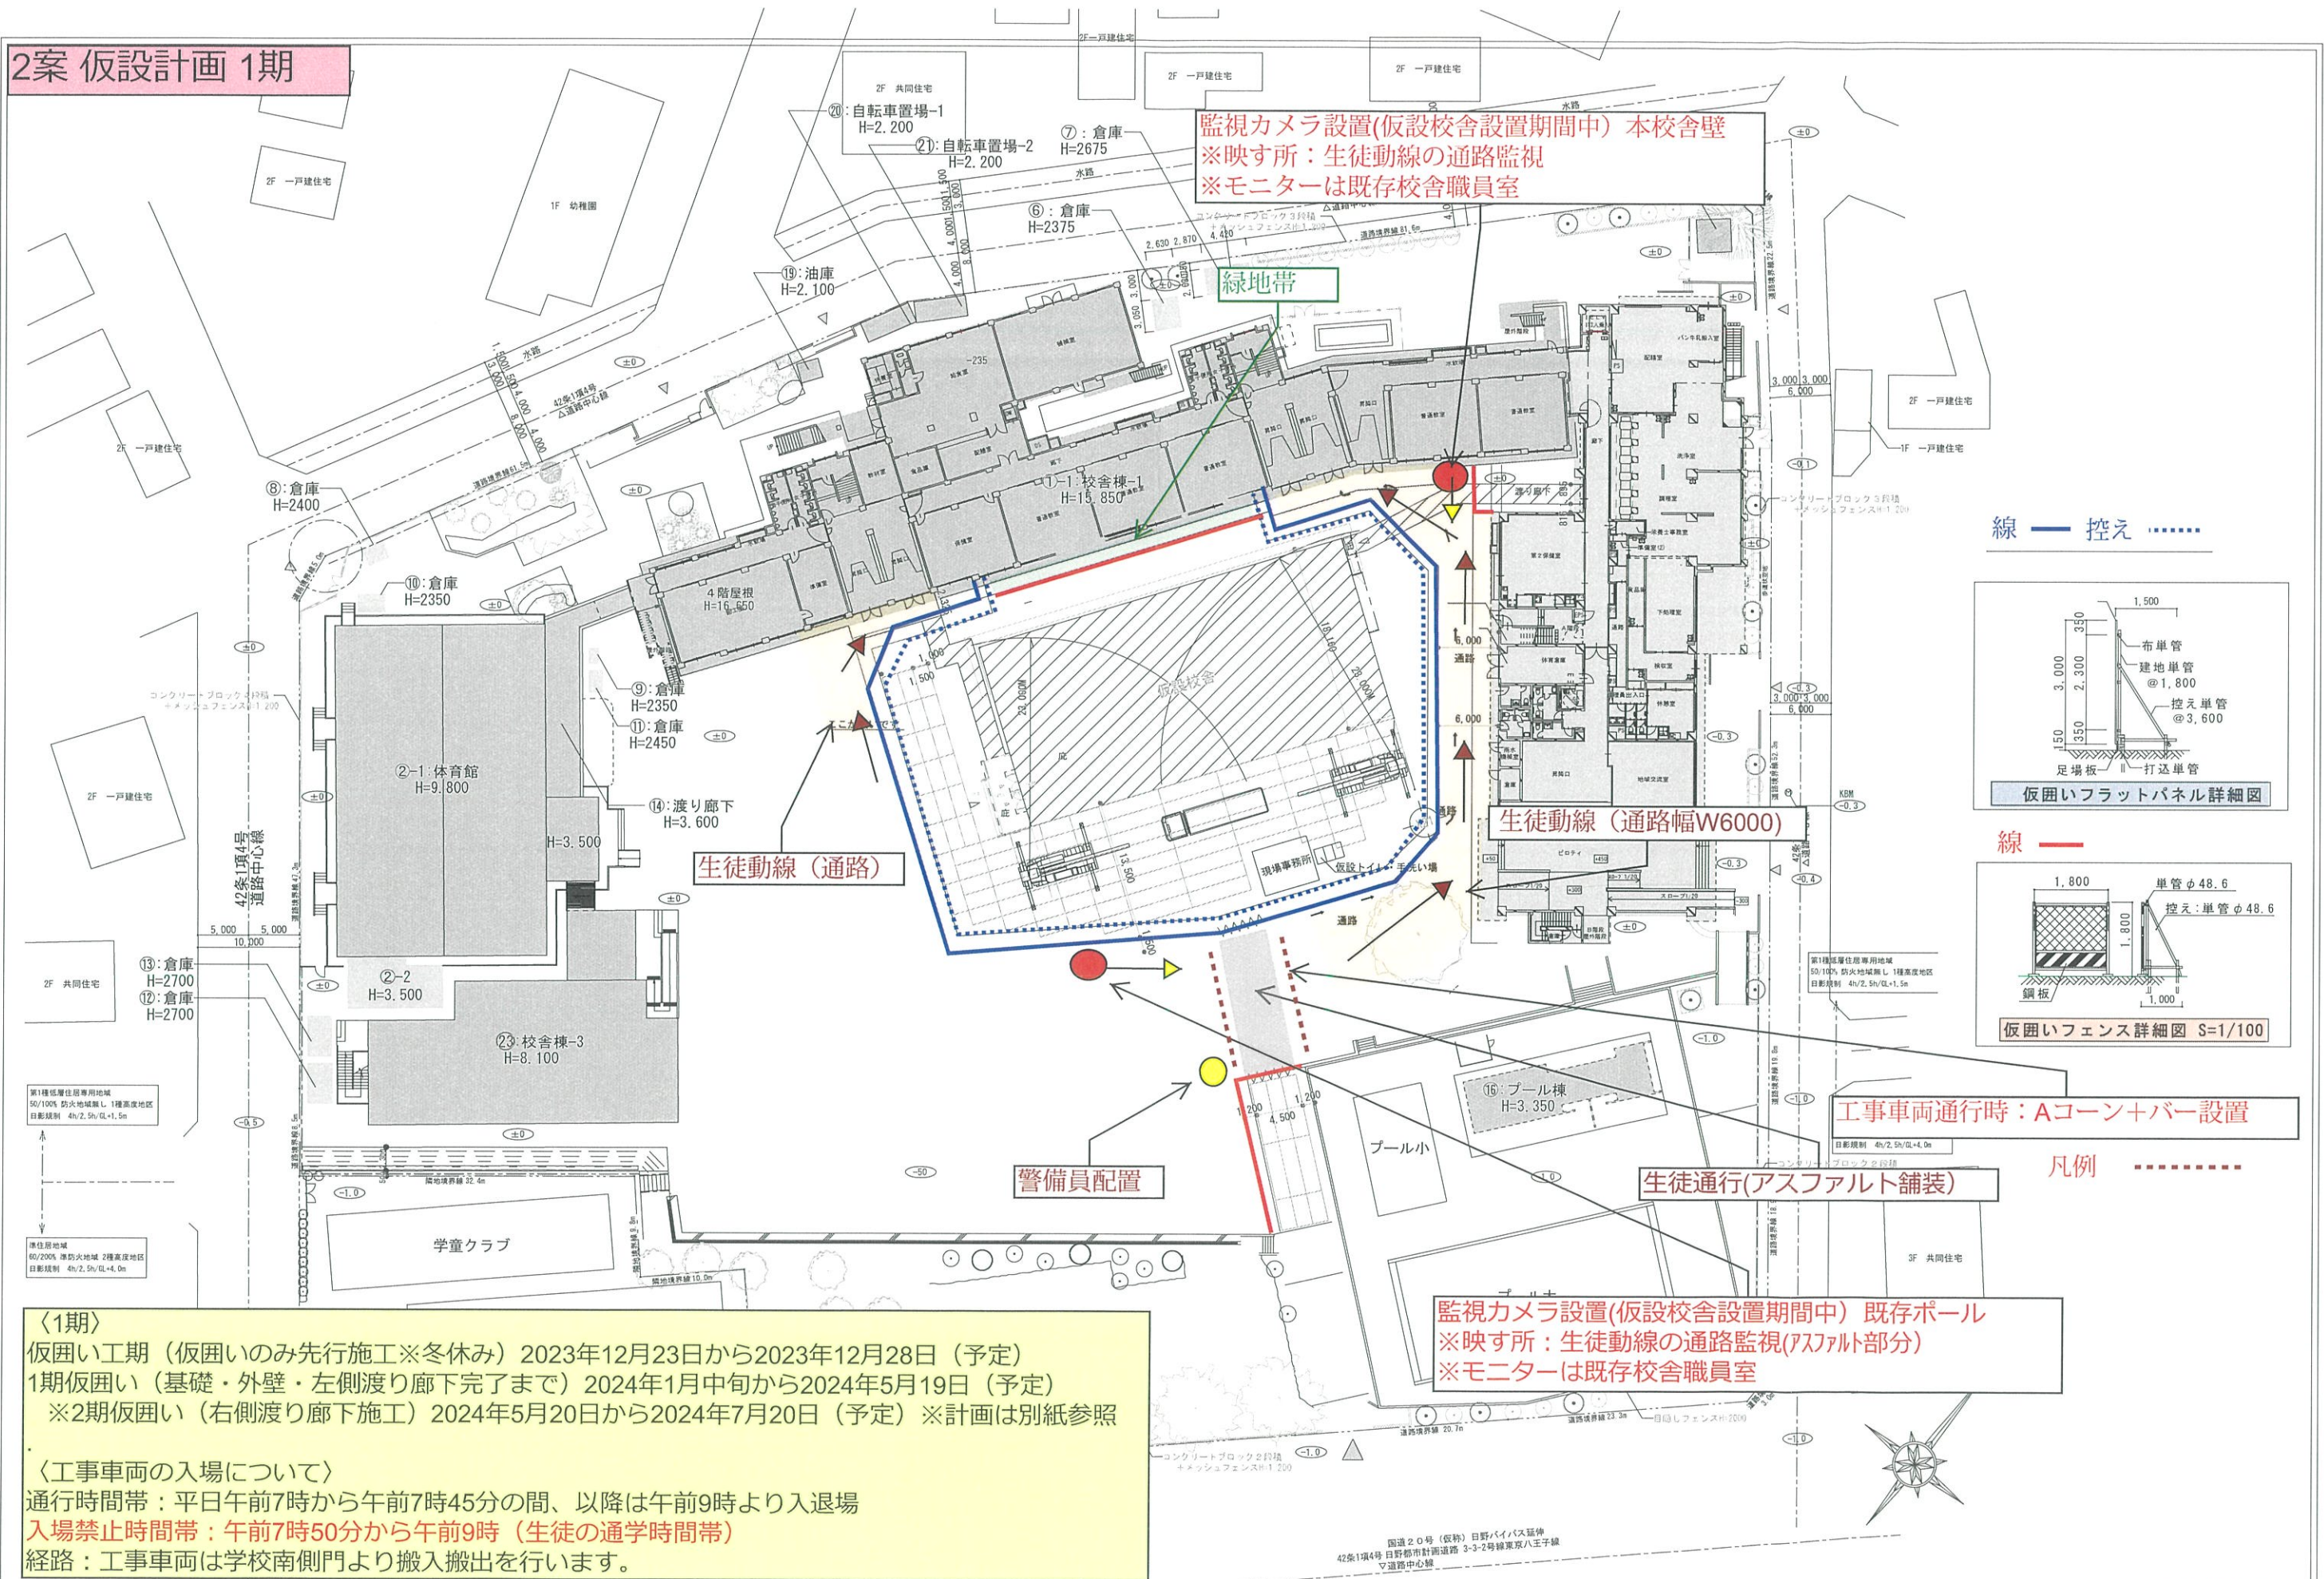

2案 仮設計画 1期

線 — 控え

工事車両通行時: Aコーン+バー設置

生徒通行(アスファルト舗装)

凡例

〈1期〉
 仮囲い工期 (仮囲いのみ先行施工※冬休み) 2023年12月23日から2023年12月28日 (予定)
 1期仮囲い (基礎・外壁・左側渡り廊下完了まで) 2024年1月中旬から2024年5月19日 (予定)
 ※2期仮囲い (右側渡り廊下施工) 2024年5月20日から2024年7月20日 (予定) ※計画は別紙参照

〈工事車両の入場について〉
 通行時間帯: 平日午前7時から午前7時45分の間、以降は午前9時より入退場
 入場禁止時間帯: 午前7時50分から午前9時 (生徒の通学時間帯)
 経路: 工事車両は学校南側門より搬入搬出を行います。

監視カメラ設置(仮設校舎設置期間中) 既存ポール
 ※映す所: 生徒動線の通路監視(アスファルト部分)
 ※モニターは既存校舎職員室

監視カメラ設置(仮設校舎設置期間中) 本校舎壁
 ※映す所: 生徒動線の通路監視
 ※モニターは既存校舎職員室

S:1/400A2) 1/600 (A3)

立川ハウス工業(株) 一級建築士事務所
 一級建築士 No.235277号 橋本 直志

年月日	工事名称	図面番号
縮尺	図面名称	A-33
S:1/400	【2案】仮設計画 (基礎工事～外壁・左側渡り廊下完了まで) 1期	

2案 仮設計画 2期

〈2期〉
2期仮囲い(右側渡り廊下施工) 2024年5月20日から2024年7月20日(予定)

〈工事車両の入場について〉
通行時間帯: 平日午前7時から午前7時45分の間、以降は午前9時より入退場
入場禁止時間帯: 午前7時50分から午前9時(生徒の通学時間帯)
経路: 工事車両は学校南側門より搬入搬出を行います。