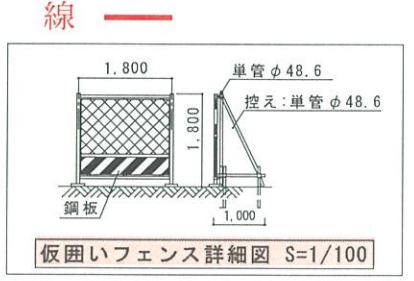

工事車両通行時: Aコーン+バー
凡例.....

S:1/400(A2) 1/600(A3)

立川ハウス工業(株) 一級建築士事務所
一級建築士 No.235277号 橋本 直志

年月日	工事名称	図面番号
縮尺 S:1/400	図面名称 【2案】仮設計画(左側渡り廊下完了~工事完了まで)2期	A-34
	日野市立豊田小学校仮設校舎賃貸借