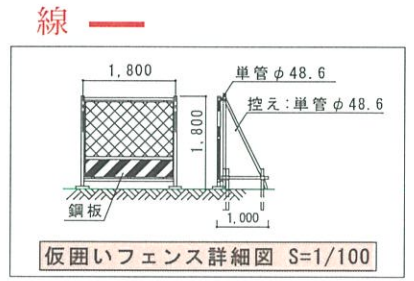

2案 仮設計画 1期

線 — 控え

工事車両通行時: Aコーン+バー設置

生徒通行(アスファルト舗装)

凡例

〈1期〉
 仮囲い工期 (仮囲いのみ先行施工※冬休み) 2023年12月23日から2023年12月28日 (予定)
 1期仮囲い (基礎・外壁・左側渡り廊下完了まで) 2024年1月中旬から2024年5月19日 (予定)
 ※2期仮囲い (右側渡り廊下施工) 2024年5月20日から2024年7月20日 (予定) ※計画は別紙参照