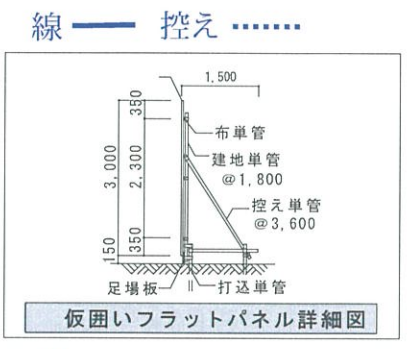

工事車両通行時: Aコーン+バー
凡例.....

S:1/400(A2) 1/600(A3)

立川ハウス工業(株) 一級建築士事務所
一級建築士 No.235277号 橋本 直志

年月日	工事名称	図面番号
縮尺 S:1/400	図面名称 【2案】仮設計画(左側渡り廊下完了~工事完了まで)2期	A-34
	日野市立豊田小学校仮設校舎賃貸借