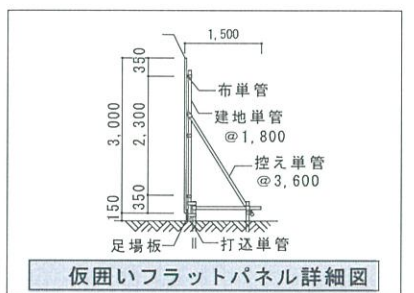

2案 仮設計画 1期

線 — 控え

工事車両通行時: Aコーン+バー設置

生徒通行(アスファルト舗装)

凡例

〈1期〉
 仮囲い工期 (仮囲いのみ先行施工※冬休み) 2023年12月23日から2023年12月28日 (予定)
 1期仮囲い (基礎・外壁・左側渡り廊下完了まで) 2024年1月中旬から2024年5月19日 (予定)
 ※2期仮囲い (右側渡り廊下施工) 2024年5月20日から2024年7月20日 (予定) ※計画は別紙参照