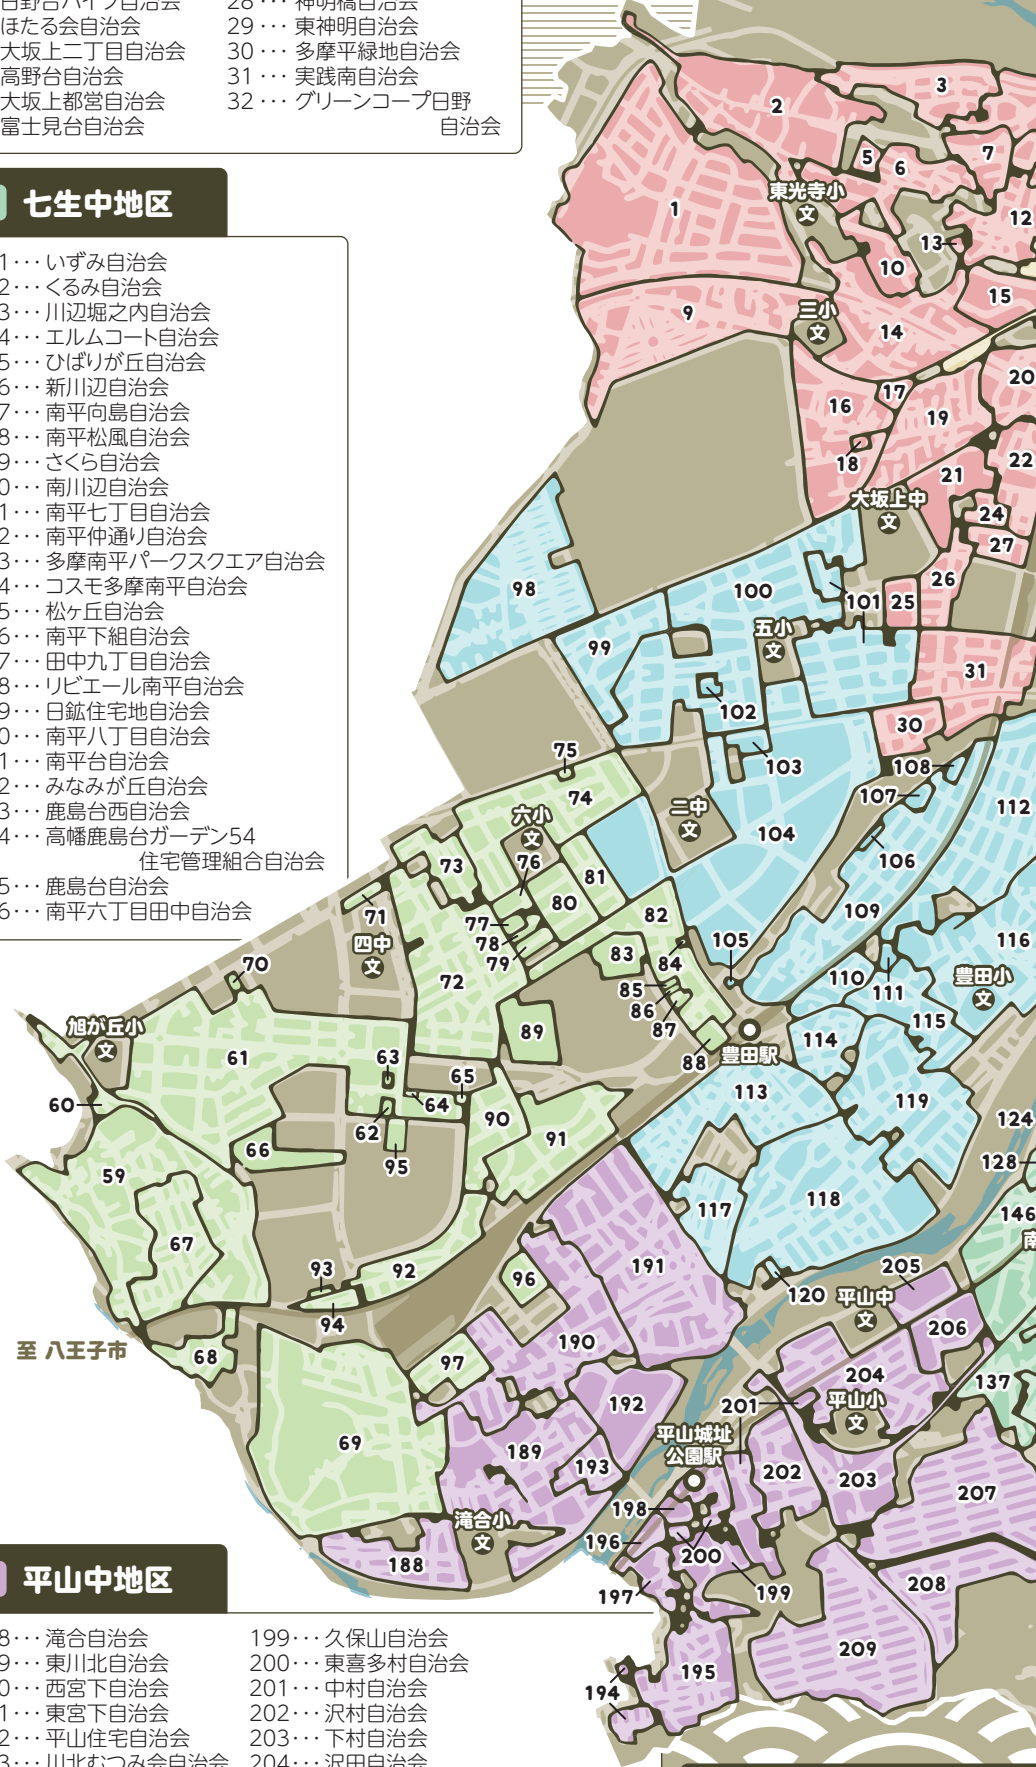

七生中地区

- 121 …… いずみ自治会
- 122 …… くるみ自治会
- 123 …… 川辺堀之内自治会
- 124 …… エルムコート自治会
- 125 …… ひばりが丘自治会
- 126 …… 新川辺自治会
- 127 …… 南平向島自治会
- 128 …… 南平松風自治会
- 129 …… さくら自治会
- 130 …… 南川辺自治会
- 131 …… 南平七丁目自治会
- 132 …… 南平仲通り自治会
- 133 …… 多摩南パークスクエア自治会
- 134 …… コスモ多摩南平自治会
- 135 …… 松ヶ丘自治会
- 136 …… 南平下組自治会
- 137 …… 田中九丁目自治会
- 138 …… リビエル南平自治会
- 139 …… 日鉦住宅地自治会
- 140 …… 南平八丁目自治会
- 141 …… 南平台自治会
- 142 …… みなみが丘自治会
- 143 …… 鹿島台西自治会
- 144 …… 高幡鹿島台ガーデン54住宅管理組合自治会
- 145 …… 鹿島台自治会
- 146 …… 南平六丁目田中自治会

四中地区

- 59 …… 大和田自治会
- 60 …… 大平自治会
- 61 …… 旭が丘上の原自治会
- 62 …… GSハイム豊田自治会
- 63 …… 旭が丘親和自治会
- 64 …… 旭が丘パールハイツ管理自治会
- 65 …… 旭が丘ハイツ自治会
- 66 …… シティハイツ日野旭が丘自治会
- 67 …… 豊田団地自治会
- 68 …… 中込自治会
- 69 …… 西川北自治会
- 70 …… 日野平山台住宅自治会
- 71 …… 長山団地自治会
- 72 …… 傘松第二自治会
- 73 …… 旭が丘二丁目東自治会
- 74 …… 多摩平三丁目西自治会
- 75 …… いづみハイム豊田管理組合自治会
- 76 …… 多摩平三丁目西自治会
- 77 …… 帯人多摩アパート自治会
- 78 …… 多摩平三丁目東自治会
- 79 …… 芝山自治会
- 80 …… 多摩平三丁目南自治会
- 81 …… 傘松第一自治会
- 82 …… 多摩平一丁目自治会
- 83 …… グランループ自治会
- 84 …… クイーンシティ豊田多摩平の丘自治会
- 85 …… 第一富士マンション自治会
- 86 …… 多摩平マンション管理組合自治会
- 87 …… 第二富士マンション自治会
- 88 …… 都営多摩平一丁目アパート自治会
- 89 …… ビバヒルズ自治会
- 90 …… 旭が丘一丁目第二自治会
- 91 …… 旭が丘一丁目第一自治会
- 92 …… 富士見会自治会
- 93 …… 中小企業基盤整備機構自治会
- 94 …… 平山台富士組自治会
- 95 …… グランシティ豊田自治会
- 96 …… イーストハイム豊田社宅自治会
- 97 …… 東平山武蔵台自治会

平山中地区

- 188 …… 滝合自治会
- 189 …… 東川北自治会
- 190 …… 西宮下自治会
- 191 …… 東宮下自治会
- 192 …… 平山住宅自治会
- 193 …… 川北むつみ会自治会
- 194 …… さつき自治会
- 195 …… 平山苑自治会
- 196 …… 川南第一自治会
- 197 …… 川南第二自治会
- 198 …… 北村自治会
- 199 …… 久保山自治会
- 200 …… 東喜多村自治会
- 201 …… 中村自治会
- 202 …… 沢村自治会
- 203 …… 下村自治会
- 204 …… 沢田自治会
- 205 …… 都営平山自治会
- 206 …… 都営日野平山四丁目アパート自治会
- 207 …… 平山三丁目自治会
- 208 …… 平山一丁目自治会
- 209 …… 京王平山住宅地平山二丁目自治会

日野市内には237

(令和元年7月)

あなたの地域の自治会