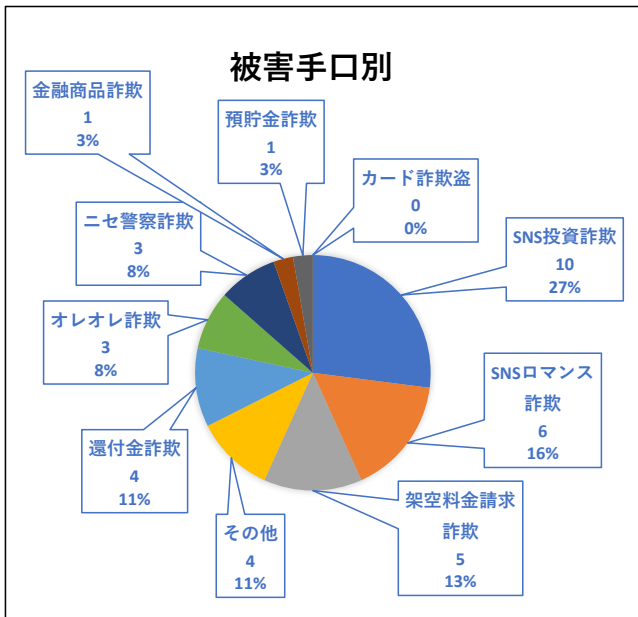

## 1 特殊詐欺被害状況（令和8年5月18日現在）

令和8年中の日野市内被害状況（本年累計）

発生件数	被害額(現在判明額)	アポ電数
37件 (+1件)	約1億9,457万円 (+7,910万円)	285件 (-223件)

令和8年中の都内被害状況（本年累計）

発生件数	被害額
1,309件 (+192件)	約155億3,450万円 (+77億2,400万円)

市内地区別被害状況

被害手口別

被害者年代別

男女別