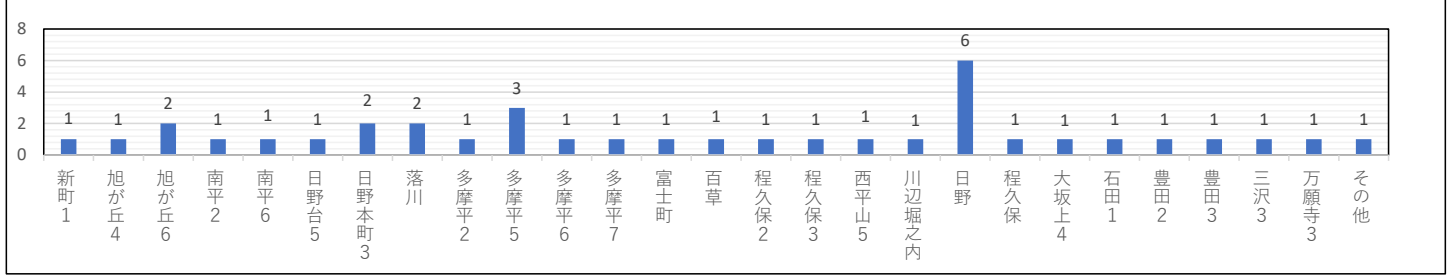

## 1 特殊詐欺被害状況（令和8年5月18日現在）

令和8年中の日野市内被害状況（本年累計）

発生件数	被害額(現在判明額)	アポ電数
37件 (+1件)	約1億9,457万円 (+7,910万円)	285件 (-223件)

令和8年中の都内被害状況（本年累計）

発生件数	被害額
1,309件 (+192件)	約155億3,450万円 (+77億2,400万円)

市内地区別被害状況

被害手口別

被害者年代別

男女別