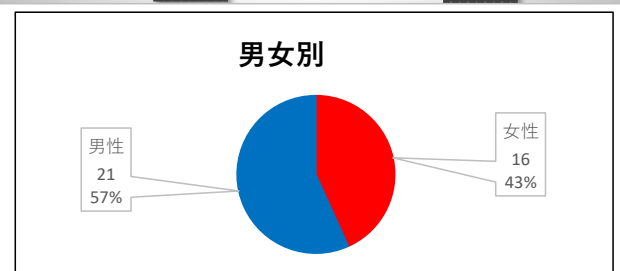

## 1 特殊詐欺被害状況（令和8年5月18日現在）

令和8年中の日野市内被害状況（本年累計）

発生件数	被害額(現在判明額)	アポ電数
37件 (+1件)	約1億9,457万円 (+7,910万円)	285件 (-223件)

令和8年中の都内被害状況（本年累計）

発生件数	被害額
1,309件 (+192件)	約155億3,450万円 (+77億2,400万円)

市内地区別被害状況

被害手口別

被害者年代別

男女別