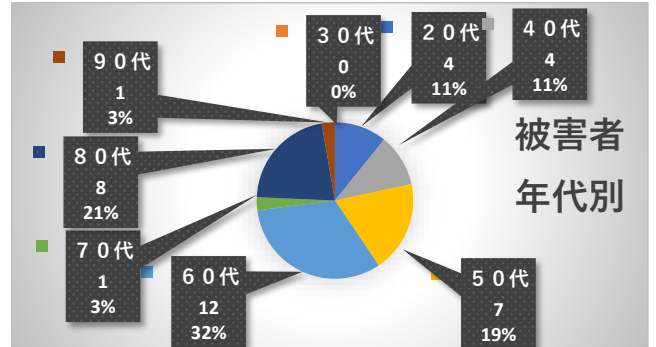

## 1 特殊詐欺被害状況（令和8年5月18日現在）

令和8年中の日野市内被害状況（本年累計）

発生件数	被害額(現在判明額)	アポ電数
37件 (+1件)	約1億9,457万円 (+7,910万円)	285件 (-223件)

令和8年中の都内被害状況（本年累計）

発生件数	被害額
1,309件 (+192件)	約155億3,450万円 (+77億2,400万円)

市内地区別被害状況

被害手口別

被害者年代別

男女別