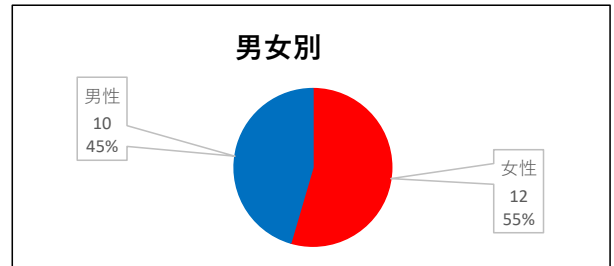

## 1 特殊詐欺被害状況（令和8年4月7日現在）

令和8年中の日野市内被害状況（本年累計）

発生件数	被害額(現在判明額)	アポ電数
22件 (+1件)	約1億35万円 (+3,618万円)	187件 (-55件)

令和8年中の都内被害状況（本年累計）

発生件数	被害額
490件 (-169件)	約36億8,316万円 (-9億6,317万円)

市内地区別被害状況

被害手口別

被害者年代別

男女別