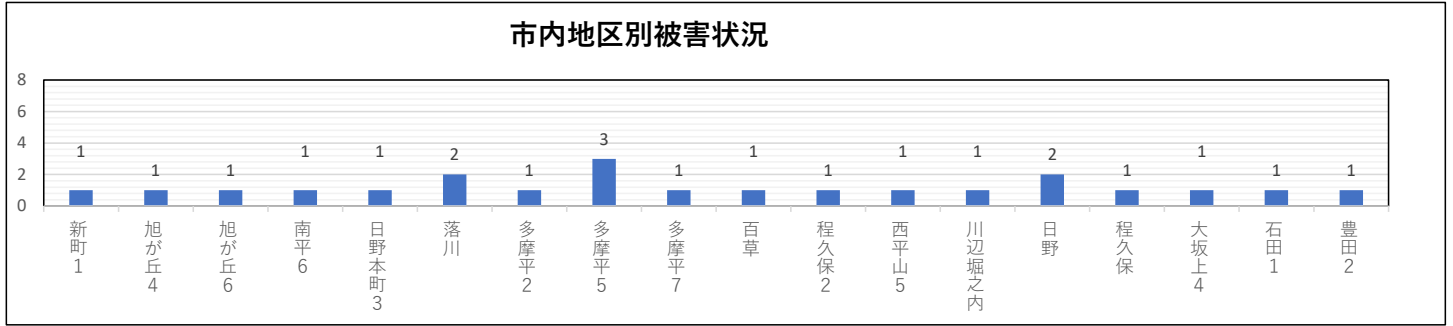

## 1 特殊詐欺被害状況（令和8年4月7日現在）

令和8年中の日野市内被害状況（本年累計）

発生件数	被害額(現在判明額)	アポ電数
22件 (+1件)	約1億35万円 (+3,618万円)	187件 (-55件)

令和8年中の都内被害状況（本年累計）

発生件数	被害額
490件 (-169件)	約36億8,316万円 (-9億6,317万円)

市内地区別被害状況

被害手口別

被害者年代別

男女別