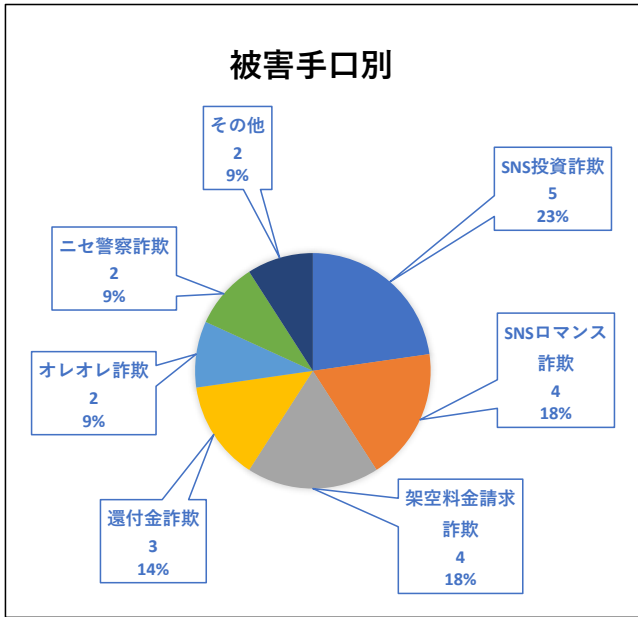

## 1 特殊詐欺被害状況（令和8年4月7日現在）

令和8年中の日野市内被害状況（本年累計）

発生件数	被害額(現在判明額)	アポ電数
22件 (+1件)	約1億35万円 (+3,618万円)	187件 (-55件)

令和8年中の都内被害状況（本年累計）

発生件数	被害額
490件 (-169件)	約36億8,316万円 (-9億6,317万円)

市内地区別被害状況

被害手口別

被害者年代別

男女別