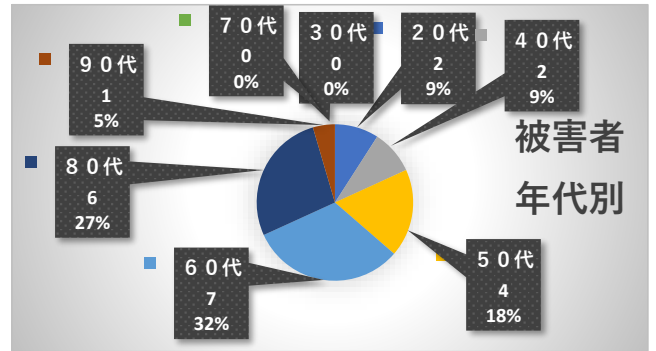

## 1 特殊詐欺被害状況（令和8年4月7日現在）

令和8年中の日野市内被害状況（本年累計）

発生件数	被害額(現在判明額)	アポ電数
22件 (+1件)	約1億35万円 (+3,618万円)	187件 (-55件)

令和8年中の都内被害状況（本年累計）

発生件数	被害額
490件 (-169件)	約36億8,316万円 (-9億6,317万円)

市内地区別被害状況

被害手口別

被害者年代別

男女別