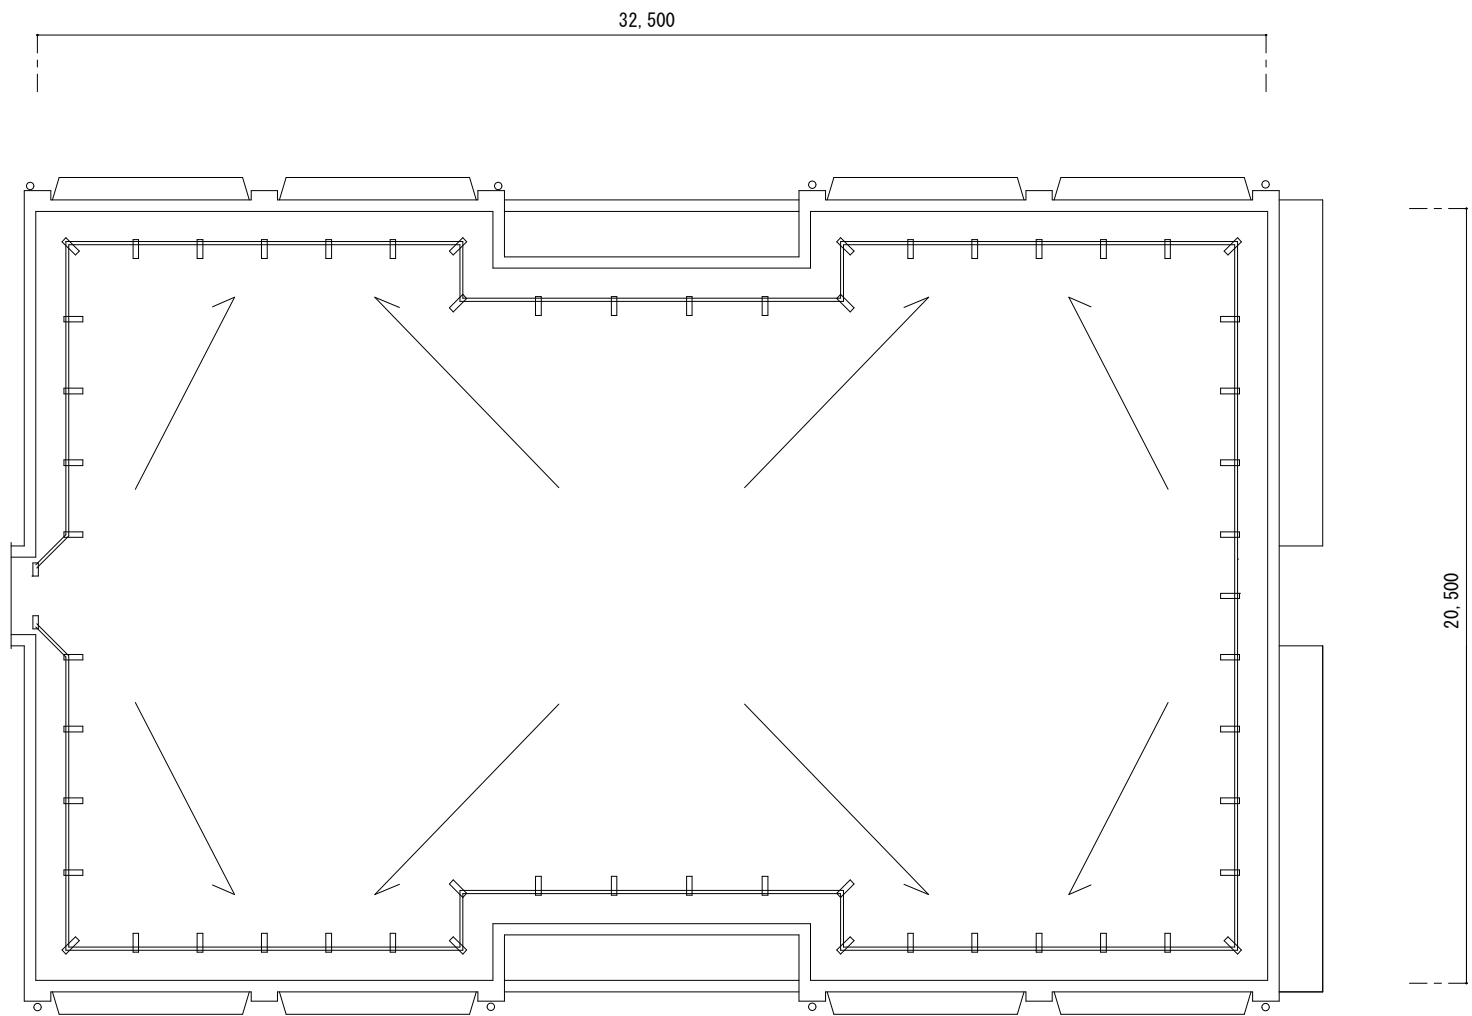

配置図

修繕名	給食棟ほか屋上防水修繕（三沢中）		
図番	全 3 枚・第 1 号	図名	配置図
作図	日野市教育委員会教育部庶務課		

給食棟・機械室棟屋上平面図

修繕名	給食棟ほか屋上防水修繕（三沢中）		
図番	全 3 枚・第 2 号	図名	給食棟ほか平面図
作図	日野市教育委員会教育部庶務課		

専科棟屋上平面図

修繕名	給食棟ほか屋上防水修繕（三沢中）		
図番	全 3 枚・第 3 号	図名	専科棟平面図
作図	日野市教育委員会教育部庶務課		