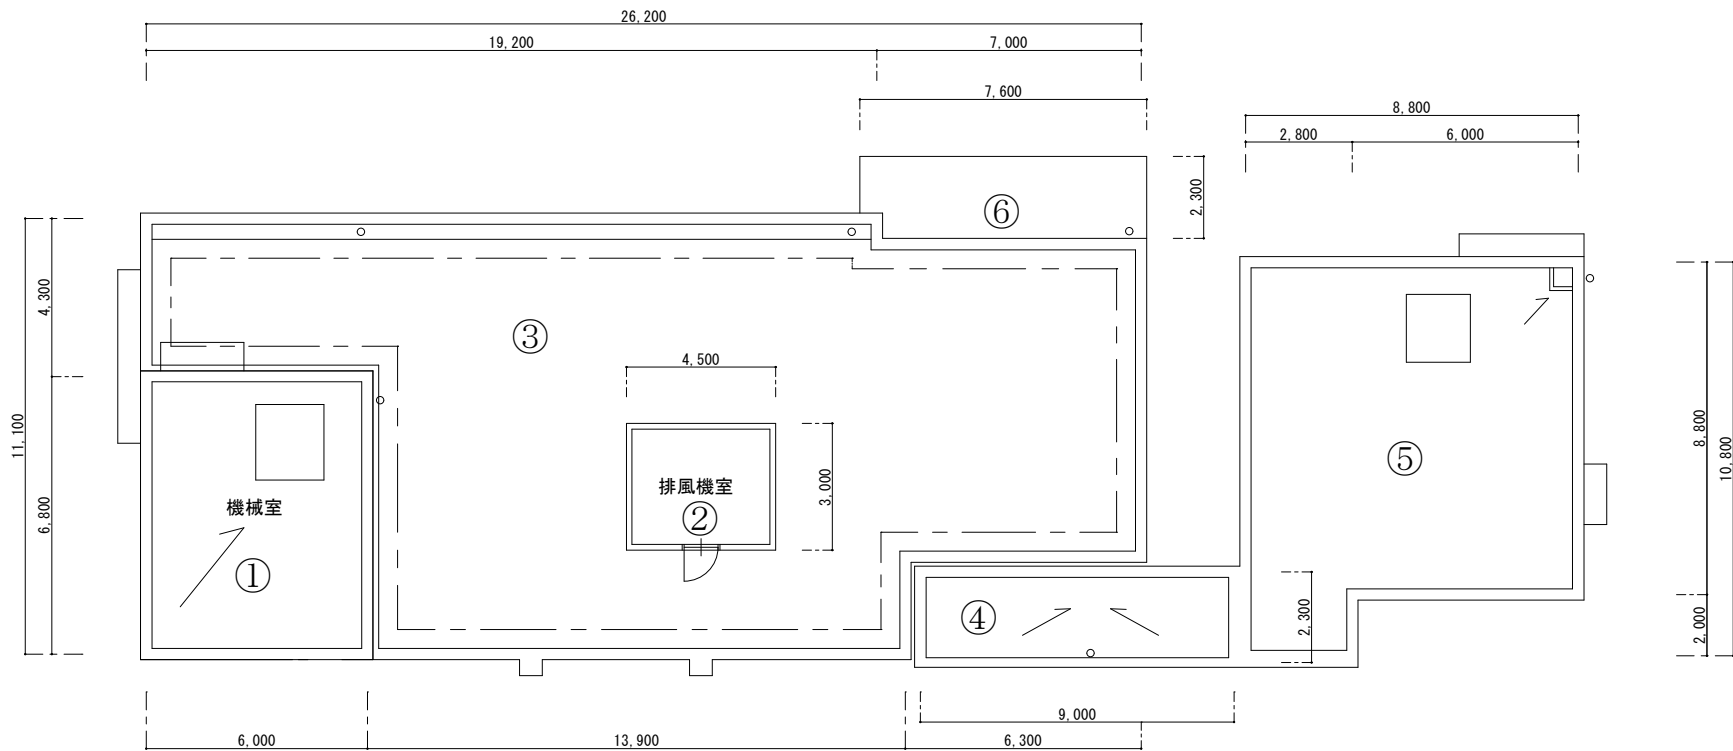

配置図

修繕名	給食棟ほか屋上防水修繕（三沢中）		
図番	全 3 枚・第 1 号	図名	配置図
作図	日野市教育委員会教育部庶務課		

給食棟・機械室棟屋上平面図

修繕名	給食棟ほか屋上防水修繕（三沢中）		
図番	全 3 枚・第 2 号	図名	給食棟ほか平面図
作図	日野市教育委員会教育部庶務課		

専科棟屋上平面図

修繕名	給食棟ほか屋上防水修繕（三沢中）		
図番	全 3 枚・第 3 号	図名	専科棟平面図
作図	日野市教育委員会教育部庶務課		