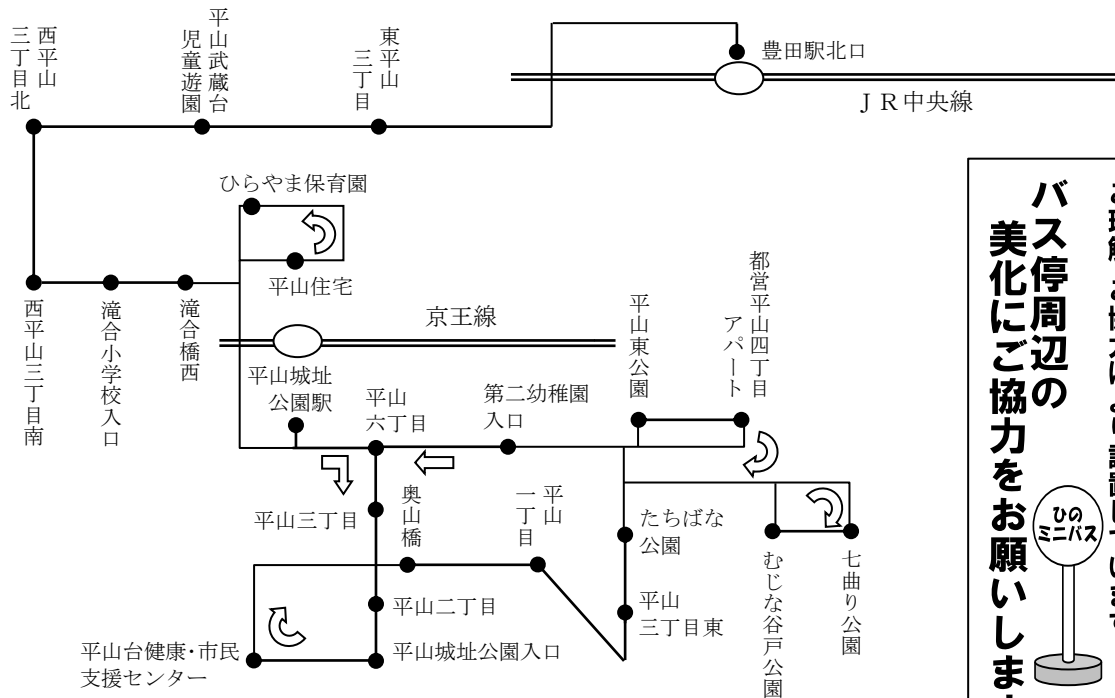

令和8年4月4日改正
(土曜・休日ダイヤ変更に対応)

H 平山循環路線（豊田駅北口～平山循環）のご案内

日野市では市内連絡バス（ミニバス）を運行しています。

H 平山循環路線（豊田駅北口～平山循環）の運行コースは下図のとおりです。
みなさまのご利用をお待ちしています。

（運行経路略図）

バス停は近隣の皆さんのご理解ご協力により設置しています
美化にご協力をお願いします
ひのミニバス

※時刻表は裏面をご覧ください。

※問い合わせ先 京王バス 桜ヶ丘営業所 ☎042-506-7827
京王電鉄バスホームページ <http://www.bus-navi.com>
日野市まちづくり部 都市計画課 交通政策係
☎042-514-8369 ✉tosikei@city.hino.lg.jp

< 乗り継ぎのご案内 >

市役所・市立病院まで『通し運賃』でご乗車いただけます。

(例) 七曲り公園⇒日野市役所

| 乗車目 | 利用路線 | バス停 | 乗り継ぎ・支払い方法 | 運賃 | |
|-----|------------------|------------------|---|-------|-------|
| | | | | 現金 | ICカード |
| 1 | H 平山循環路線 | 七曲り公園 ⇒ 豊田駅北口 | 豊田駅北口で下車する時 ① 乗務員に「日野市役所まで乗り継ぎする」と告げる。 ② 日野市役所までの料金を支払う。 ③ 乗継券を受け取る。 | 現金 | 310円 |
| | | | | ICカード | 305円 |
| 2 | D 南平路線 S 市内路線 | 豊田駅北口 ⇒ 日野市役所 | 日野市役所で下車する時 ① 乗務員に乗継券を渡す。 | なし | |