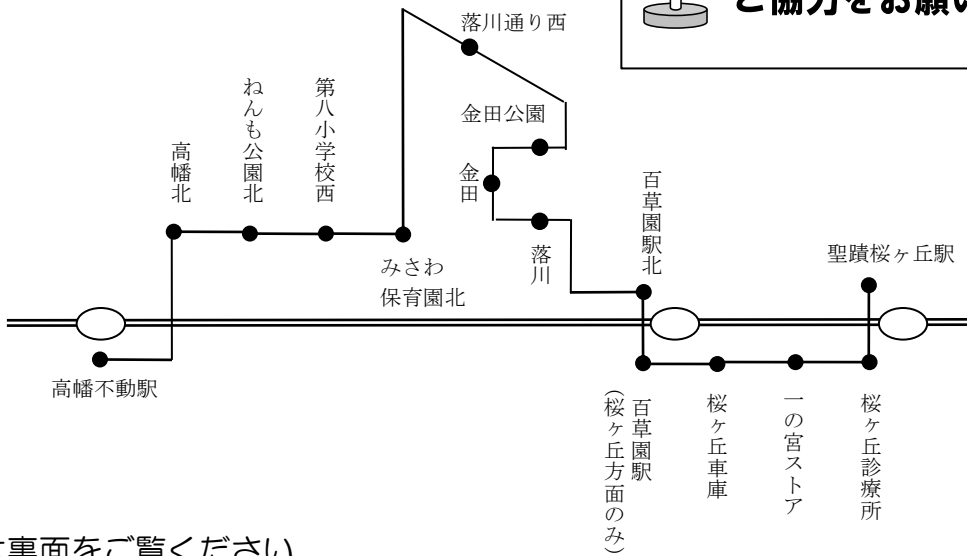

令和8年4月4日改正
(土曜・休日ダイヤ変更に対応)

○ 落川路線（高幡不動駅～聖蹟桜ヶ丘駅）のご案内

日野市では市内連絡バス（ミニバス）を運行しています。

- 落川路線（高幡不動駅～聖蹟桜ヶ丘駅）の運行コースは下図のとおりです。みなさまのご利用をお待ちしています。

(運行経路略図)

※時刻表は裏面をご覧ください。

※問い合わせ先 京王バス 桜ヶ丘営業所 ☎042-506-7827
京王電鉄バスホームページ <http://www.bus-navi.com>
日野市まちづくり部 都市計画課 交通政策係
☎042-514-8369 ✉tosikei@city.hino.lg.jp

< 乗り継ぎのご案内 >

市役所・市立病院まで『通し運賃』でご乗車いただけます。

(例) 金田公園⇒日野市役所

乗車目	利用路線	バス停	乗り継ぎ・支払い方法	運賃	
				現金	ICカード
1	○ 落川路線	金田公園 ⇒ 高幡不動駅	高幡不動駅で下車する時 ① 乗務員に「日野市役所まで乗り継ぎする」と告げる。 ② 日野市役所までの料金を支払う。 ③ 乗継券を受け取る。	現金	290円
2	D 南平路線	高幡不動駅 ⇒ 日野市役所	日野市役所で下車する時 ① 乗務員に乗継券を渡す。	なし	なし