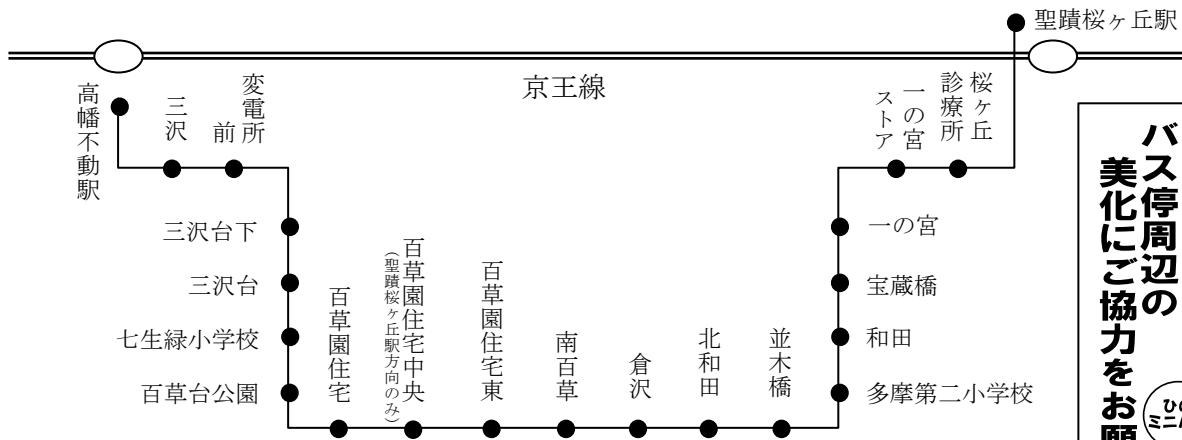

（運行経路略図）

バス停は近隣の皆さんの
ご理解ご協力により設置しています
美化にご協力をお願いします
ひのミニバス

※時刻表は裏面をご覧ください。

※問い合わせ先 京王バス 桜ヶ丘営業所 ☎042-506-7827
京王電鉄バスホームページ <http://www.bus-navi.com>
日野市まちづくり部 都市計画課 交通政策係
☎042-514-8369 ✉tosikei@city.hino.lg.jp

< 乗り継ぎのご案内 >

市役所・市立病院まで『通し運賃』でご乗車いただけます。

(例) 七生緑小学校⇒日野市役所

乗車目	利用路線	バス停	乗り継ぎ・支払い方法	運賃	
1乗車目	W 三沢台路線	七生緑小学校 ⇒ 高幡不動駅	高幡不動駅で下車する時 ① 乗務員に「日野市役所まで乗り継ぎする」と告げる。 ② 日野市役所までの料金を支払う。 ③ 乗継券を受け取る。	現金	290円
				ICカード	284円
2乗車目	D 南平路線	高幡不動駅 ⇒ 日野市役所	日野市役所で下車する時 ① 乗務員に乗継券を渡す。	なし	

※ICカード（パスモ・スイカ）でもご利用いただけます。
※逆の場合（日野市役所⇒七生緑小学校）も同様です。