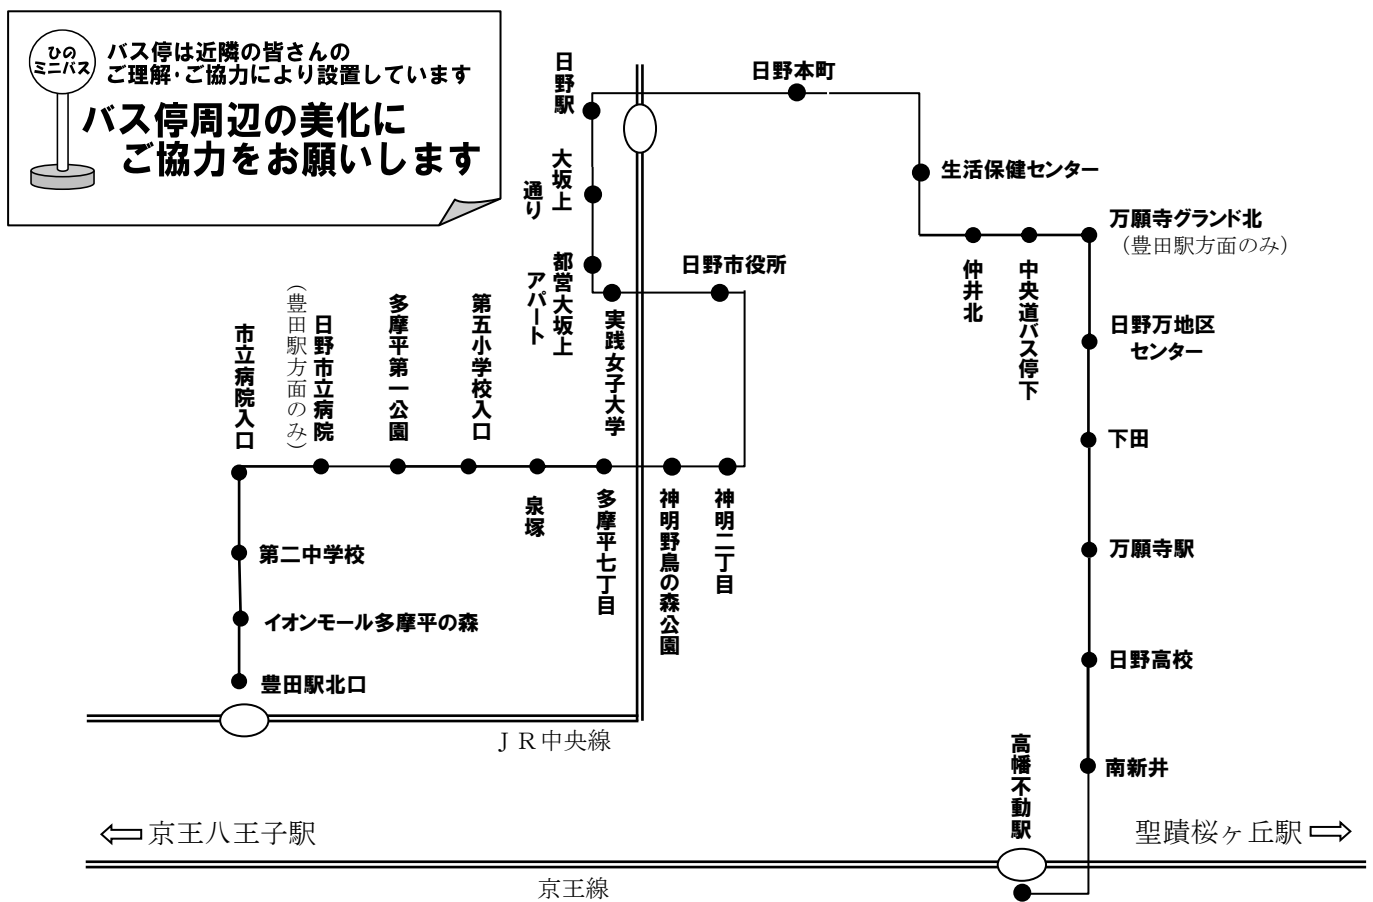

令和8年4月4日改正  
(土曜・休日ダイヤ変更に対応)

## S 市内路線（高幡不動駅～豊田駅北口）のご案内

日野市では市内連絡バス（ミニバス）を運行しています。

S 市内路線（高幡不動駅～豊田駅北口）の運行コースは下図のとおりです。  
みなさまのご利用をお待ちしています。

(運行経路略図)

※時刻表は裏面をご覧ください。

※問い合わせ先 京王バス 桜ヶ丘営業所 ☎042-506-7827  
京王バスホームページ“バスナビ” →→→→→  
<http://www.bus-navi.com>