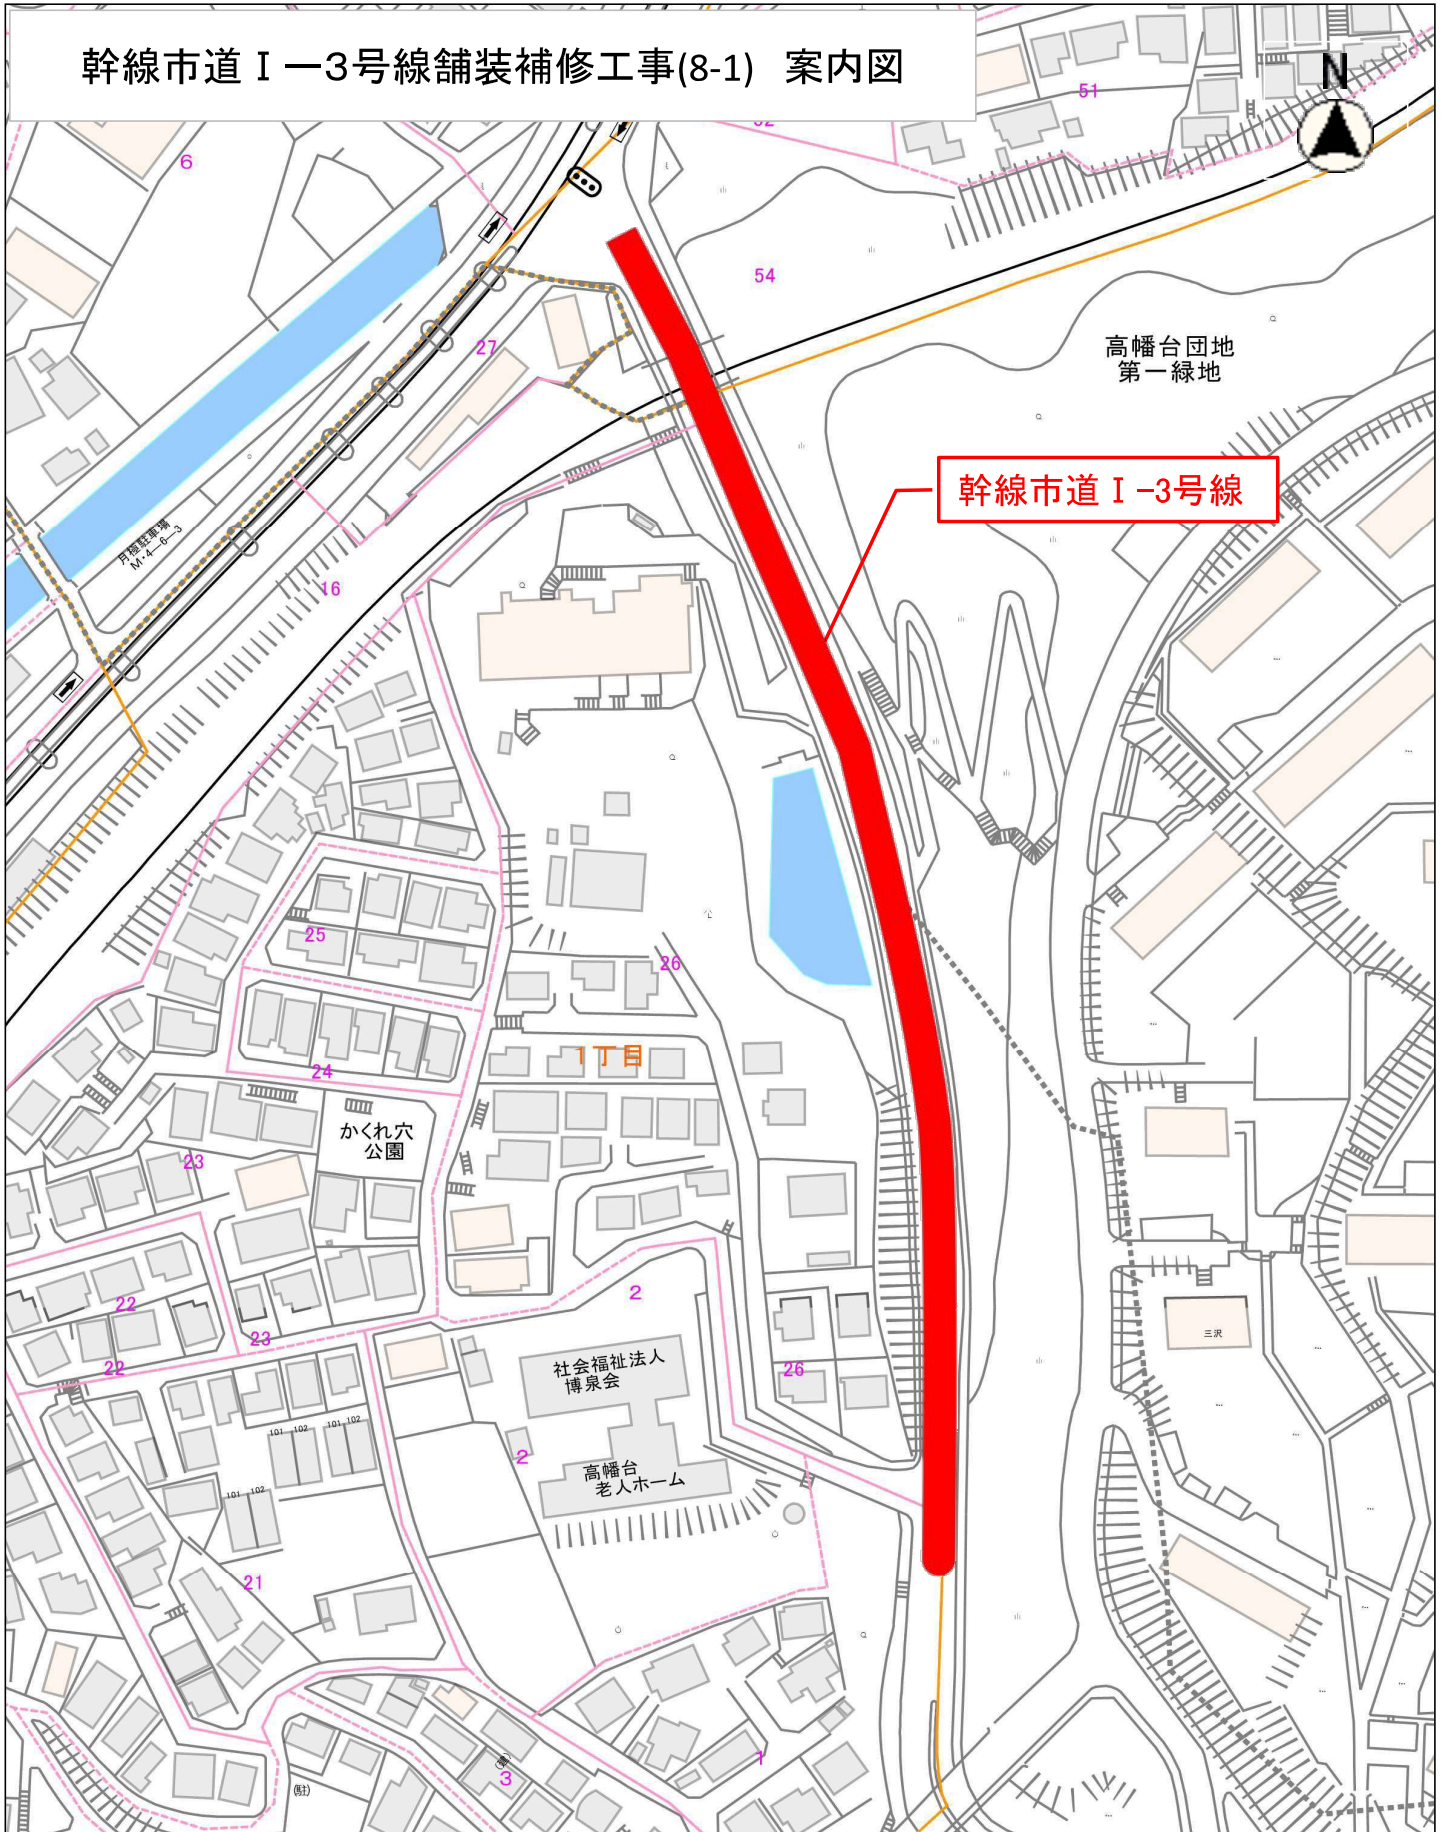

位置图

幹線市道 I-3号線舗装補修工事(8-1) 案内図

幹線市道 I-3号線