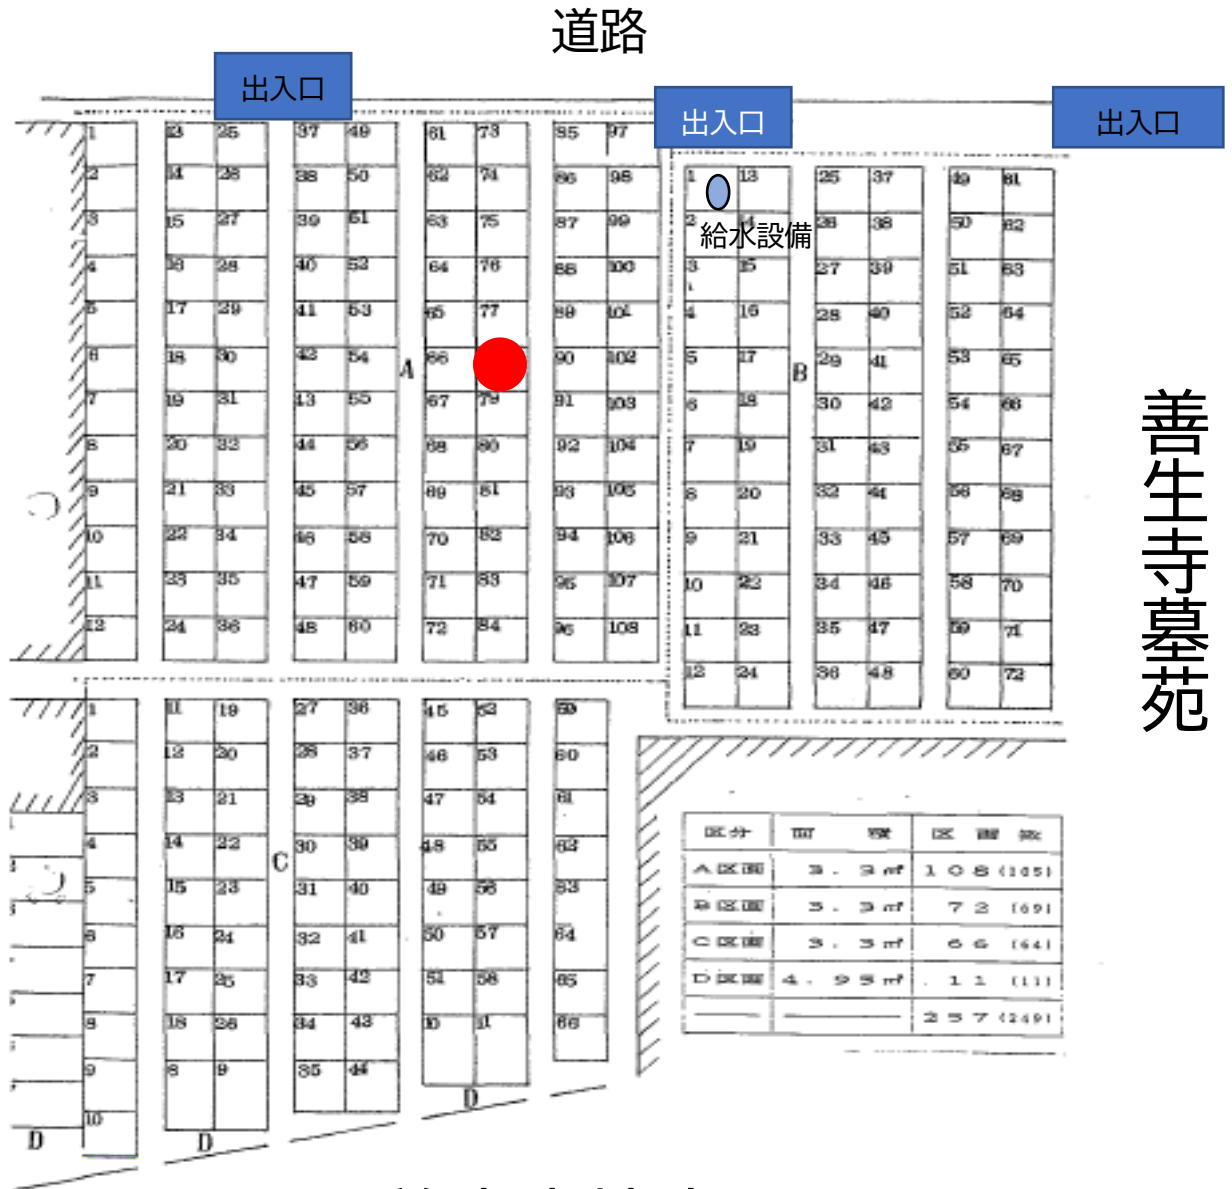

日野市営墓地案内図

善生寺境内

● …… 公募区画(A-78)