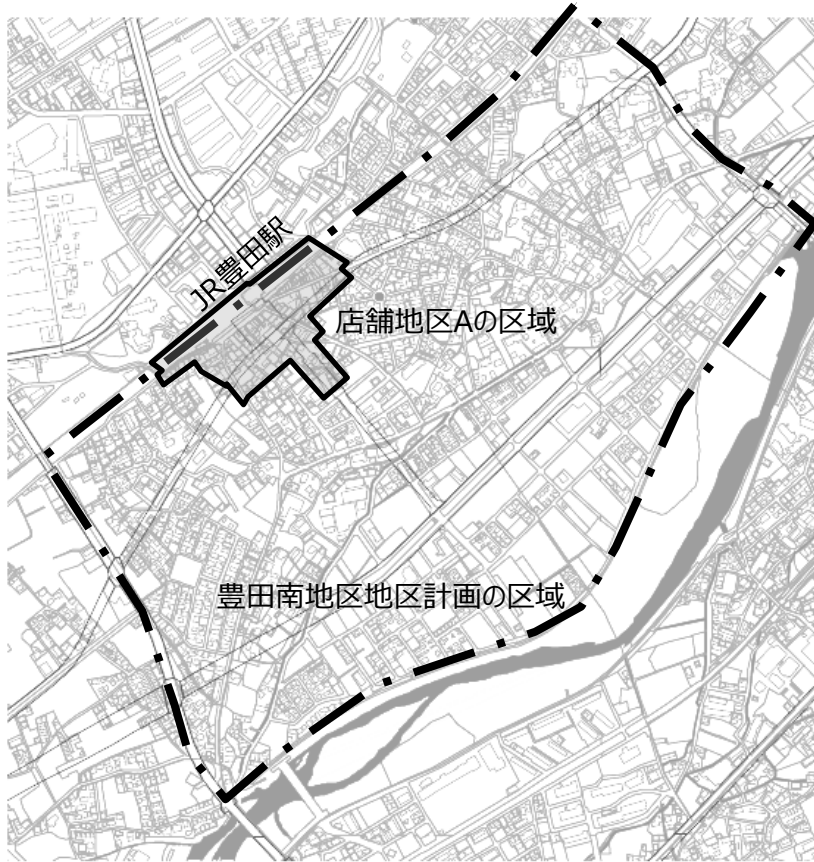

# 豊田駅南口周辺地区地区まちづくり計画 区域図

豊田駅南口周辺地区地区まちづくり計画の区域は、豊田南地区地区計画の店舗地区Aの区域（豊田三丁目、豊田四丁目の各一部）です。

## ■ 位置図

## ■ 区域図