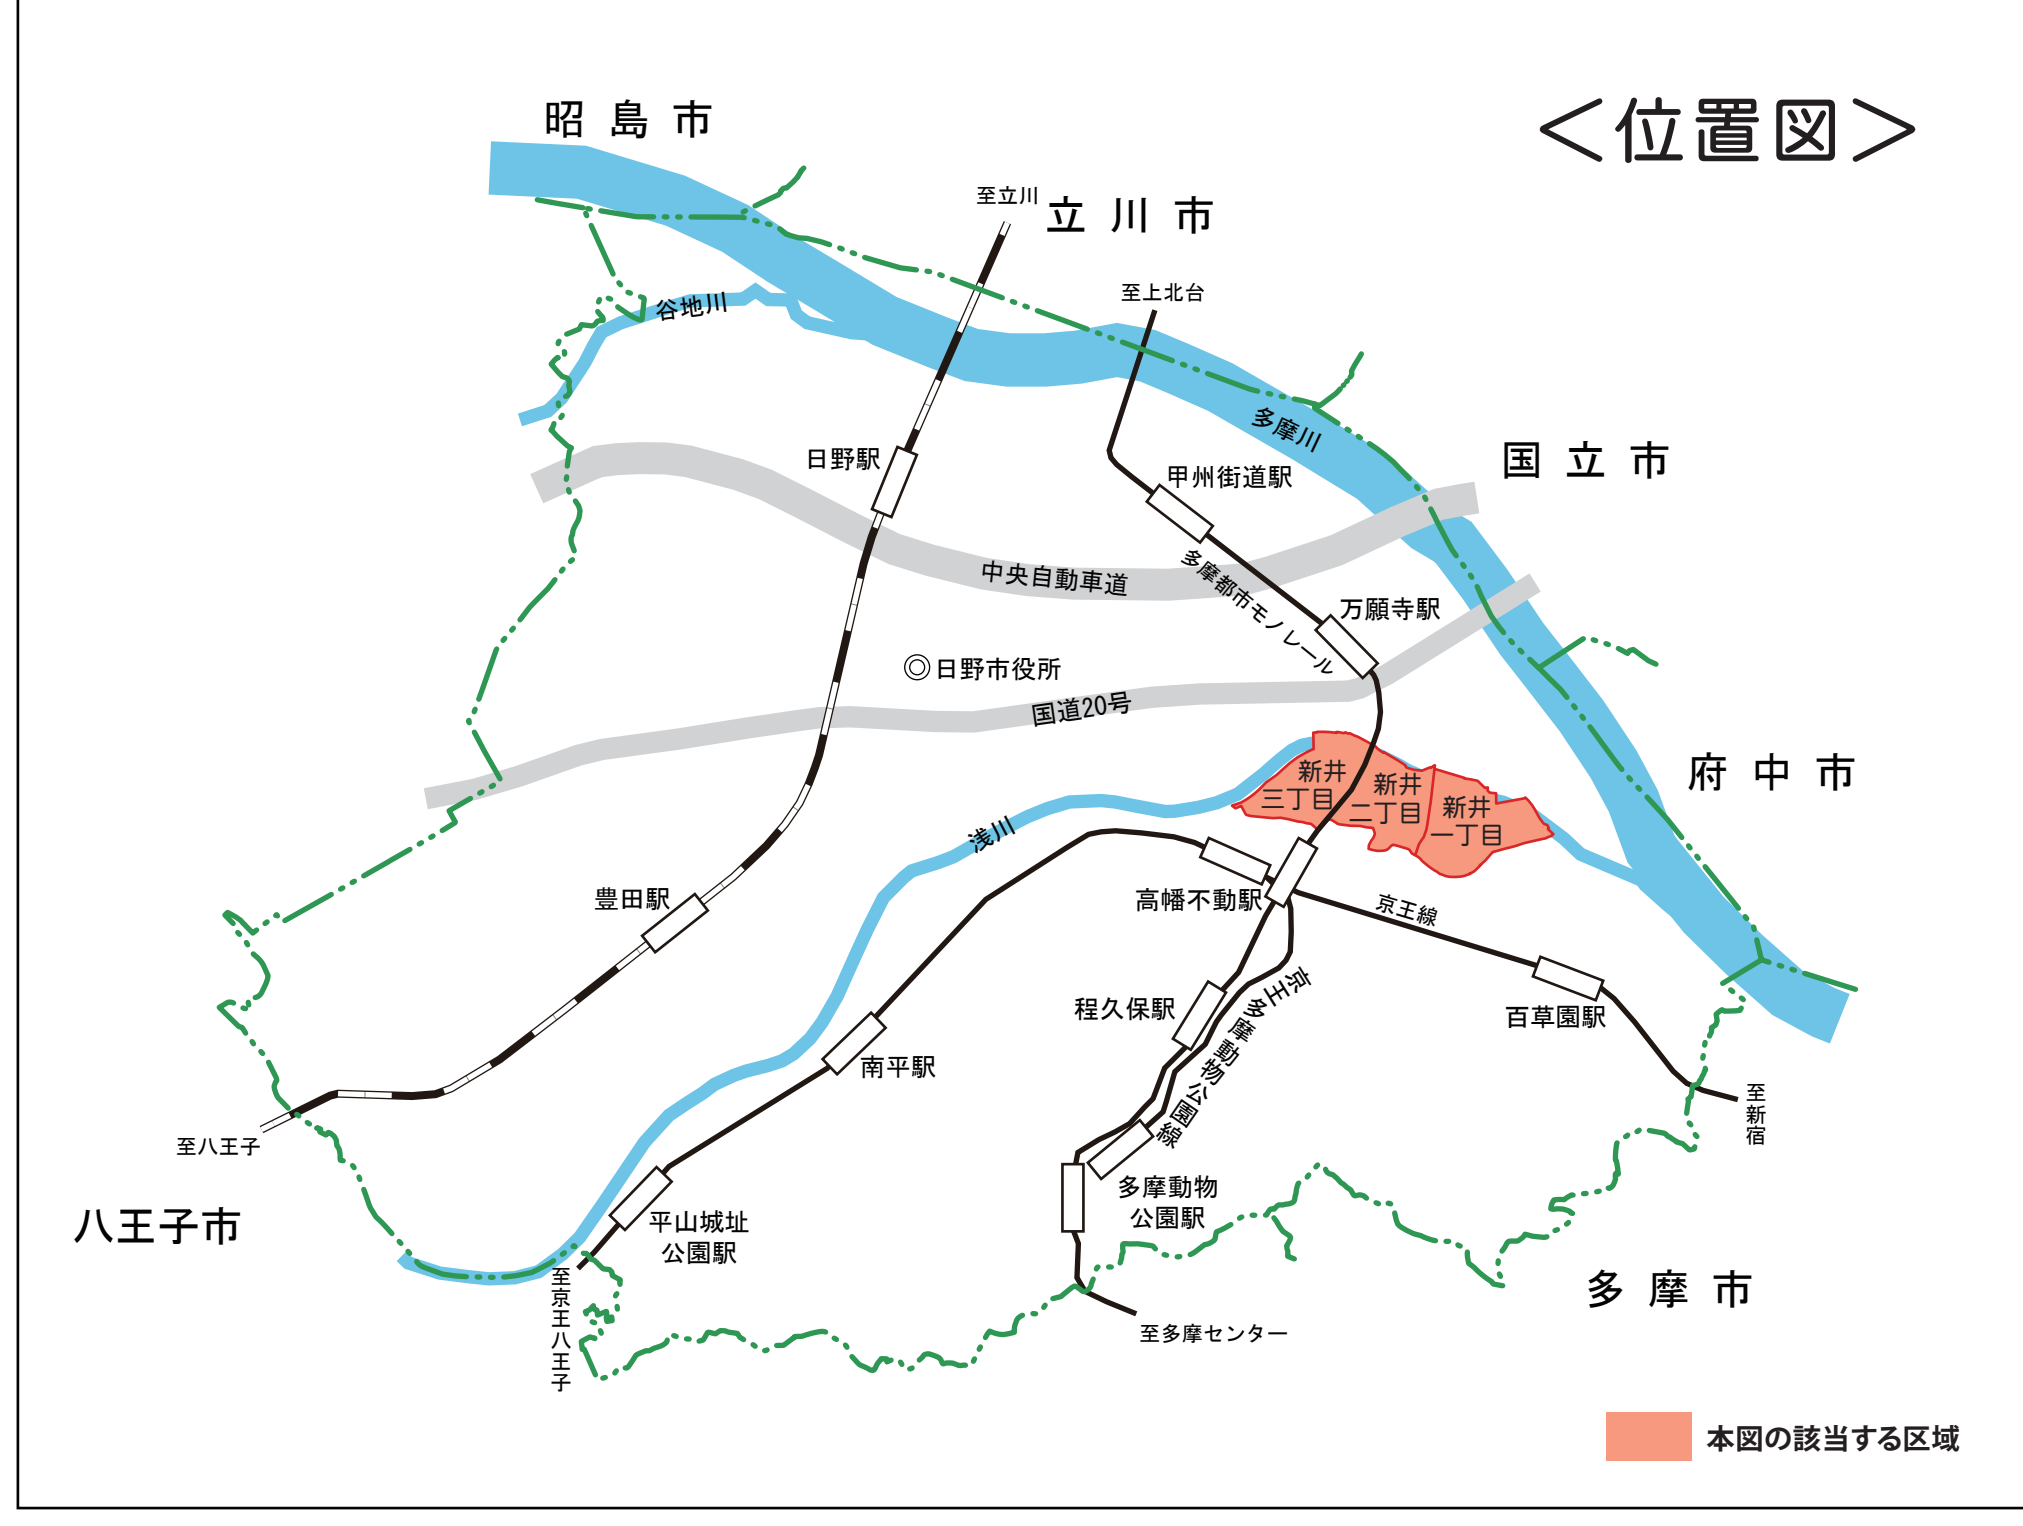

新井・石田地区町名地番整理 新旧対照地番図

2021年(令和3年)7月22日施行

凡例	
——	新町界
——	現町界
-x-x-x-x-	旧大字界
——	新町名 (大字新井)
——	新親地番界
①	新親地番
1	新枝地番
1111	旧地番
——	道路・水路等
■	公園