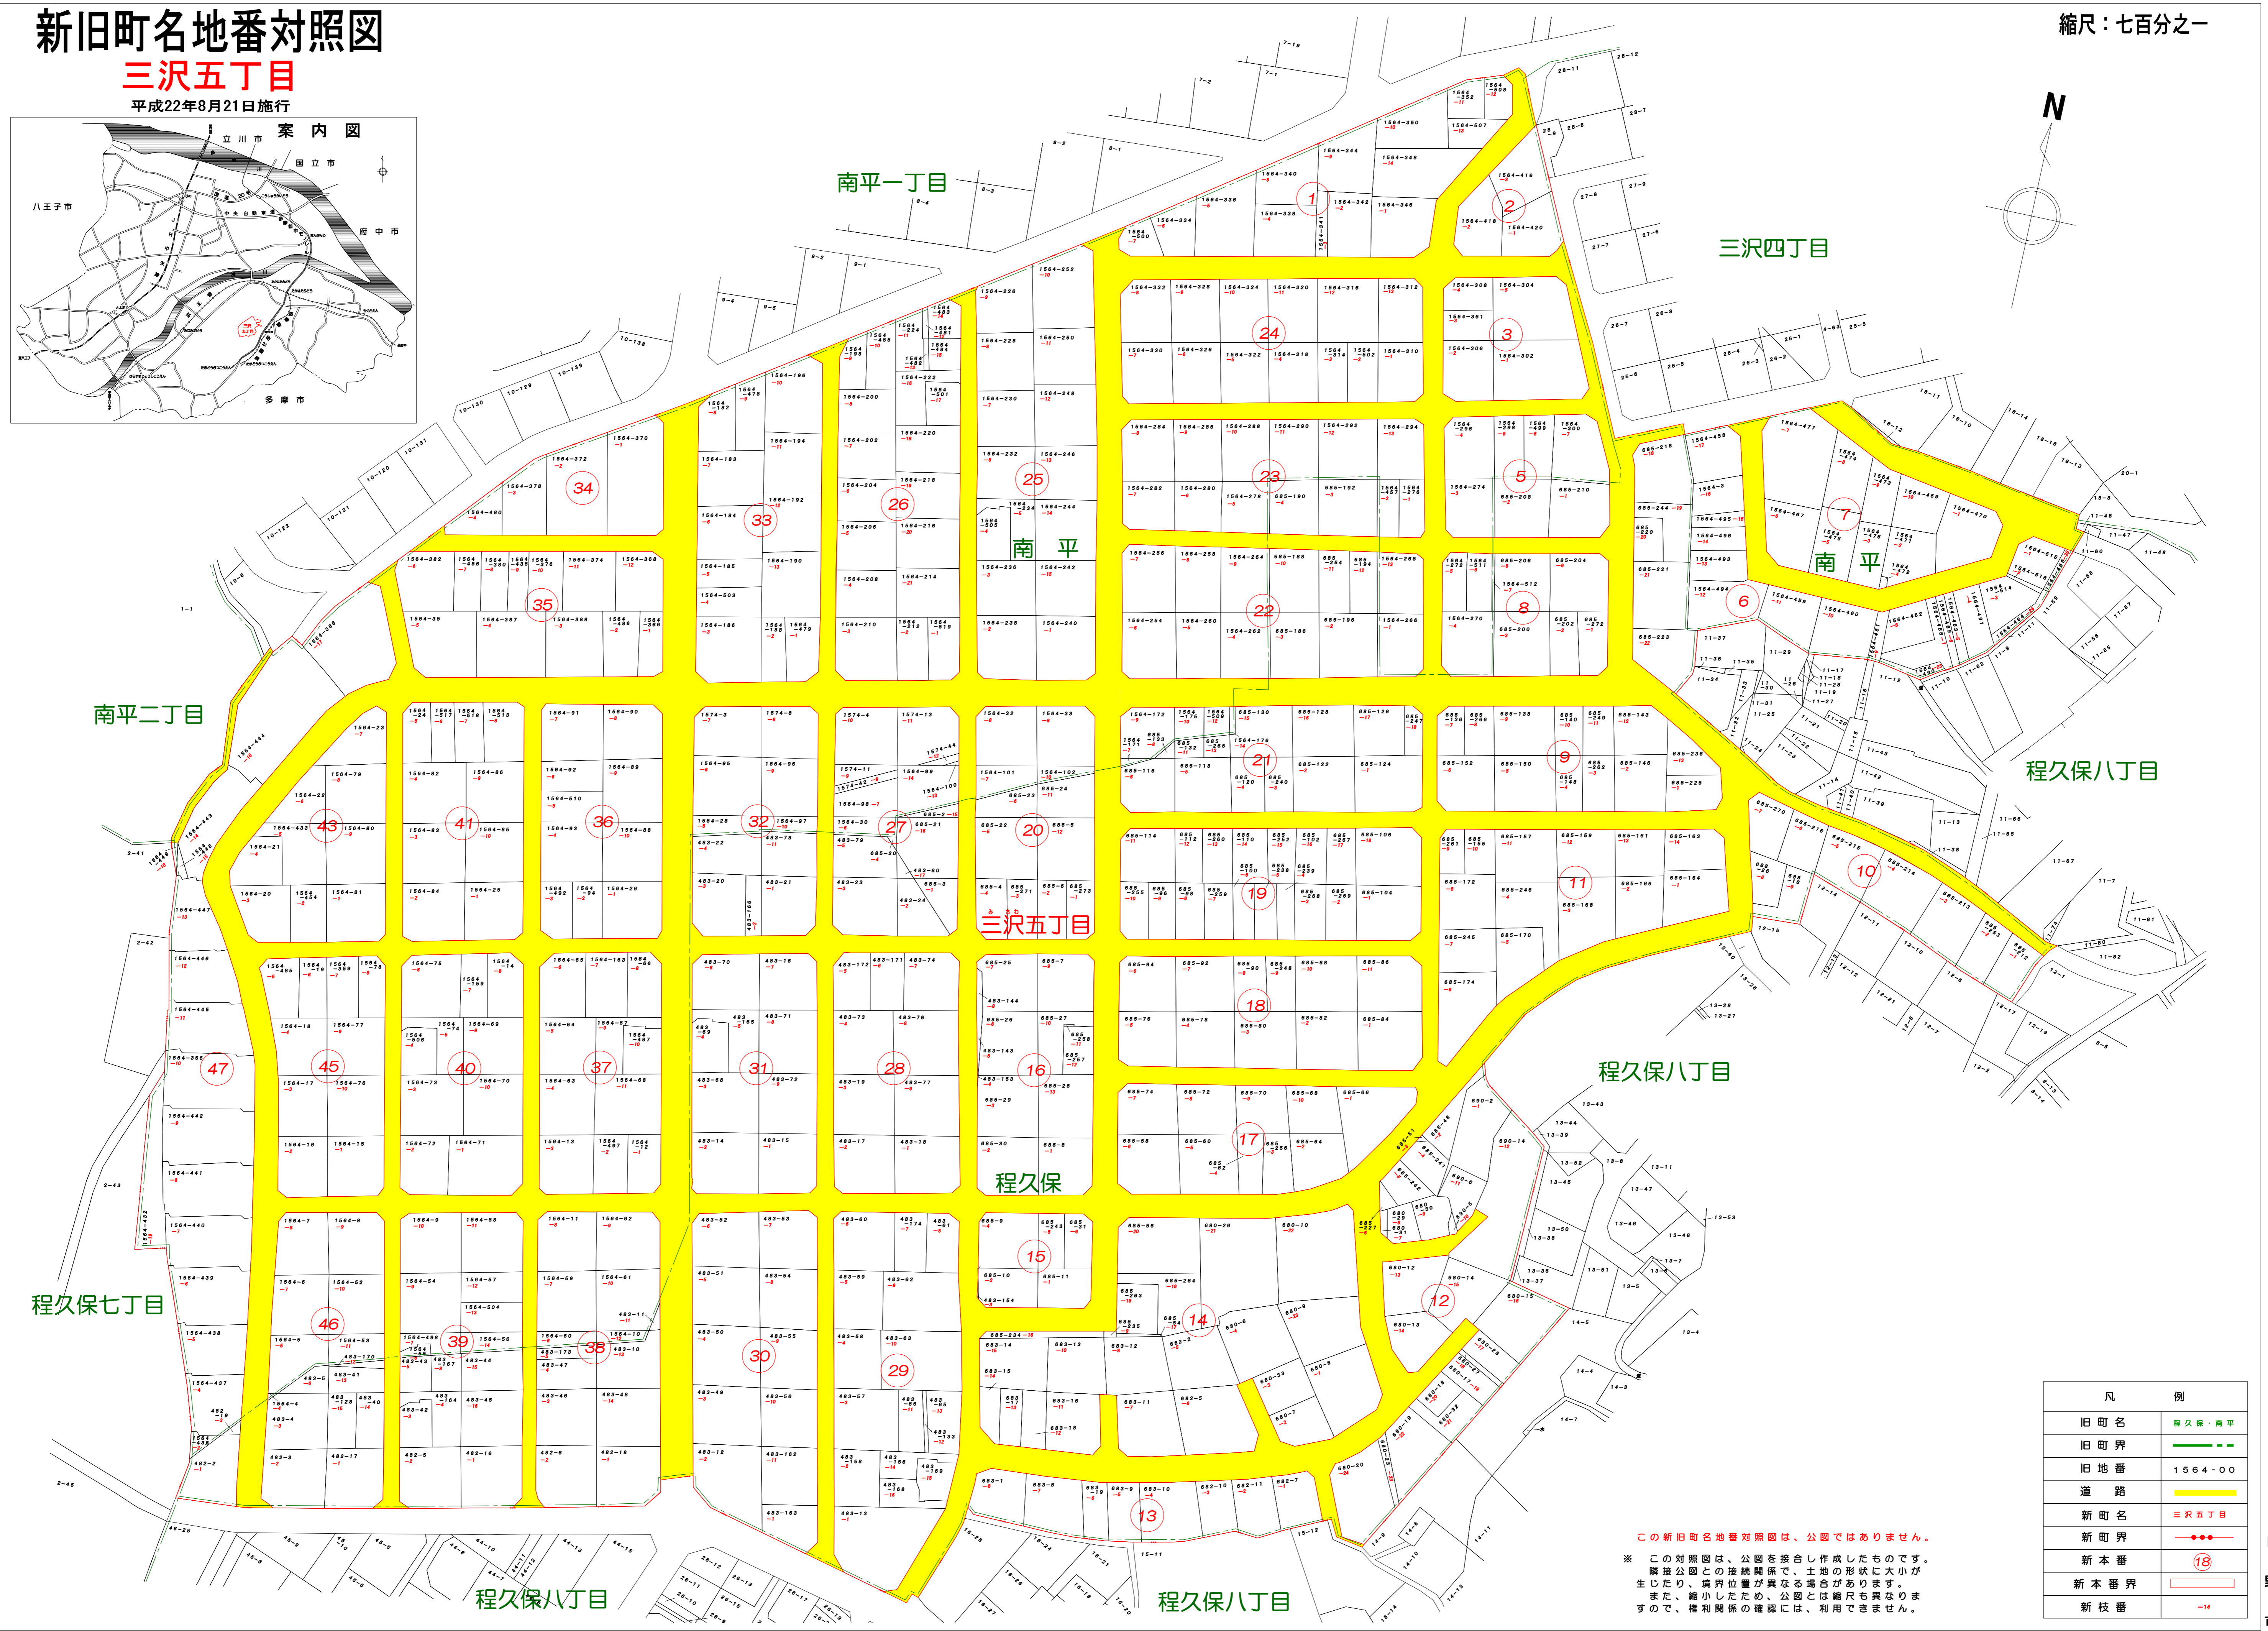

# 新旧町名地番対照図

## 三沢五丁目

平成22年8月21日施行

縮尺：七百分之一

凡 例	
旧町名	程久保・南平
旧町界	---
旧地番	1564-00
道路	黄色線
新町名	三沢五丁目
新町界	---●---
新本番	(18)
新本番界	---●---
新枝番	-H

この新旧町名地番対照図は、公園ではありません。  
 ※ この対照図は、公園を抜き作成したものです。  
 隣接公園との境界線は、土地の形状に大小が生じたため、境界位置が異なる場合があります。  
 また、縮小したため、公園とは縮尺も異なり、また、権利関係の確認には、利用できません。