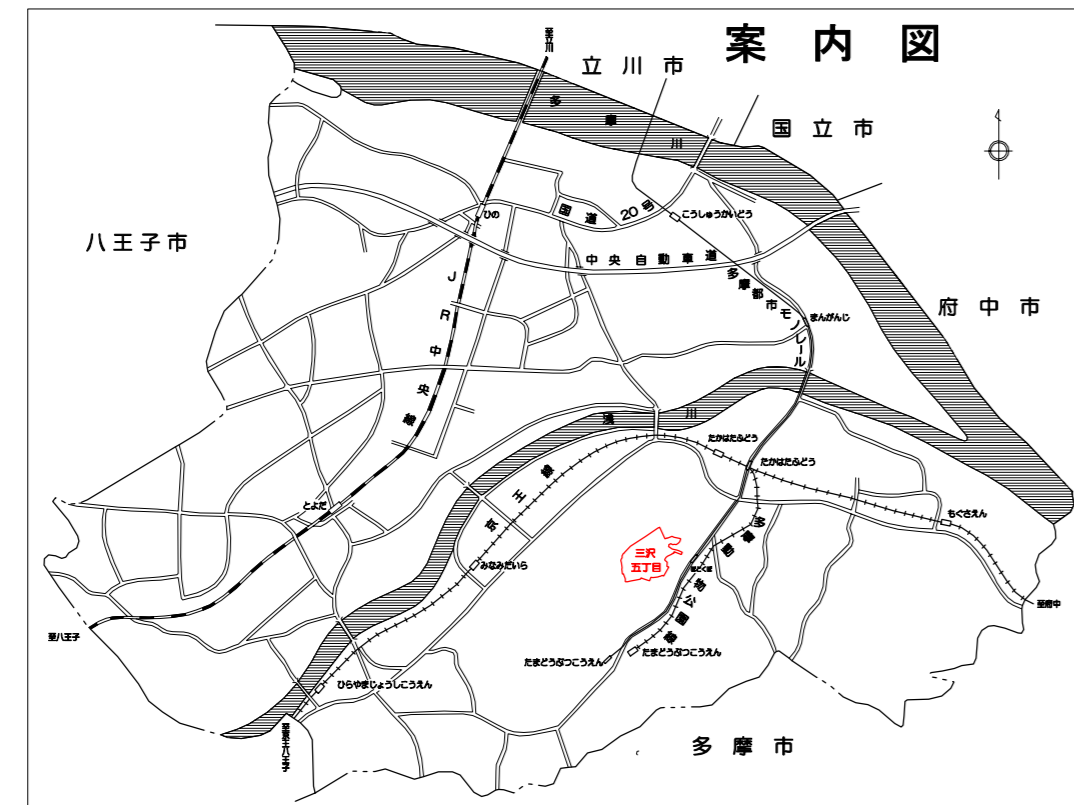

# 新旧町名地番対照図

## 三沢五丁目

平成22年8月21日施行

縮尺：七百分之一

凡 例	
旧町名	程久保・南平
旧町界	---
旧地番	1564-00
道路	黄色線
新町名	三沢五丁目
新町界	---●---
新本番	(18)
新本番界	---●---
新枝番	-H

この新旧町名地番対照図は、公園ではありません。  
 ※ この対照図は、公園を抜き作成したものです。  
 隣接公園との境界線は、土地の形状に大小が生じたため、境界位置が異なる場合があります。  
 また、縮小したため、公園とは縮尺も異なり、また、権利関係の確認には、利用できません。