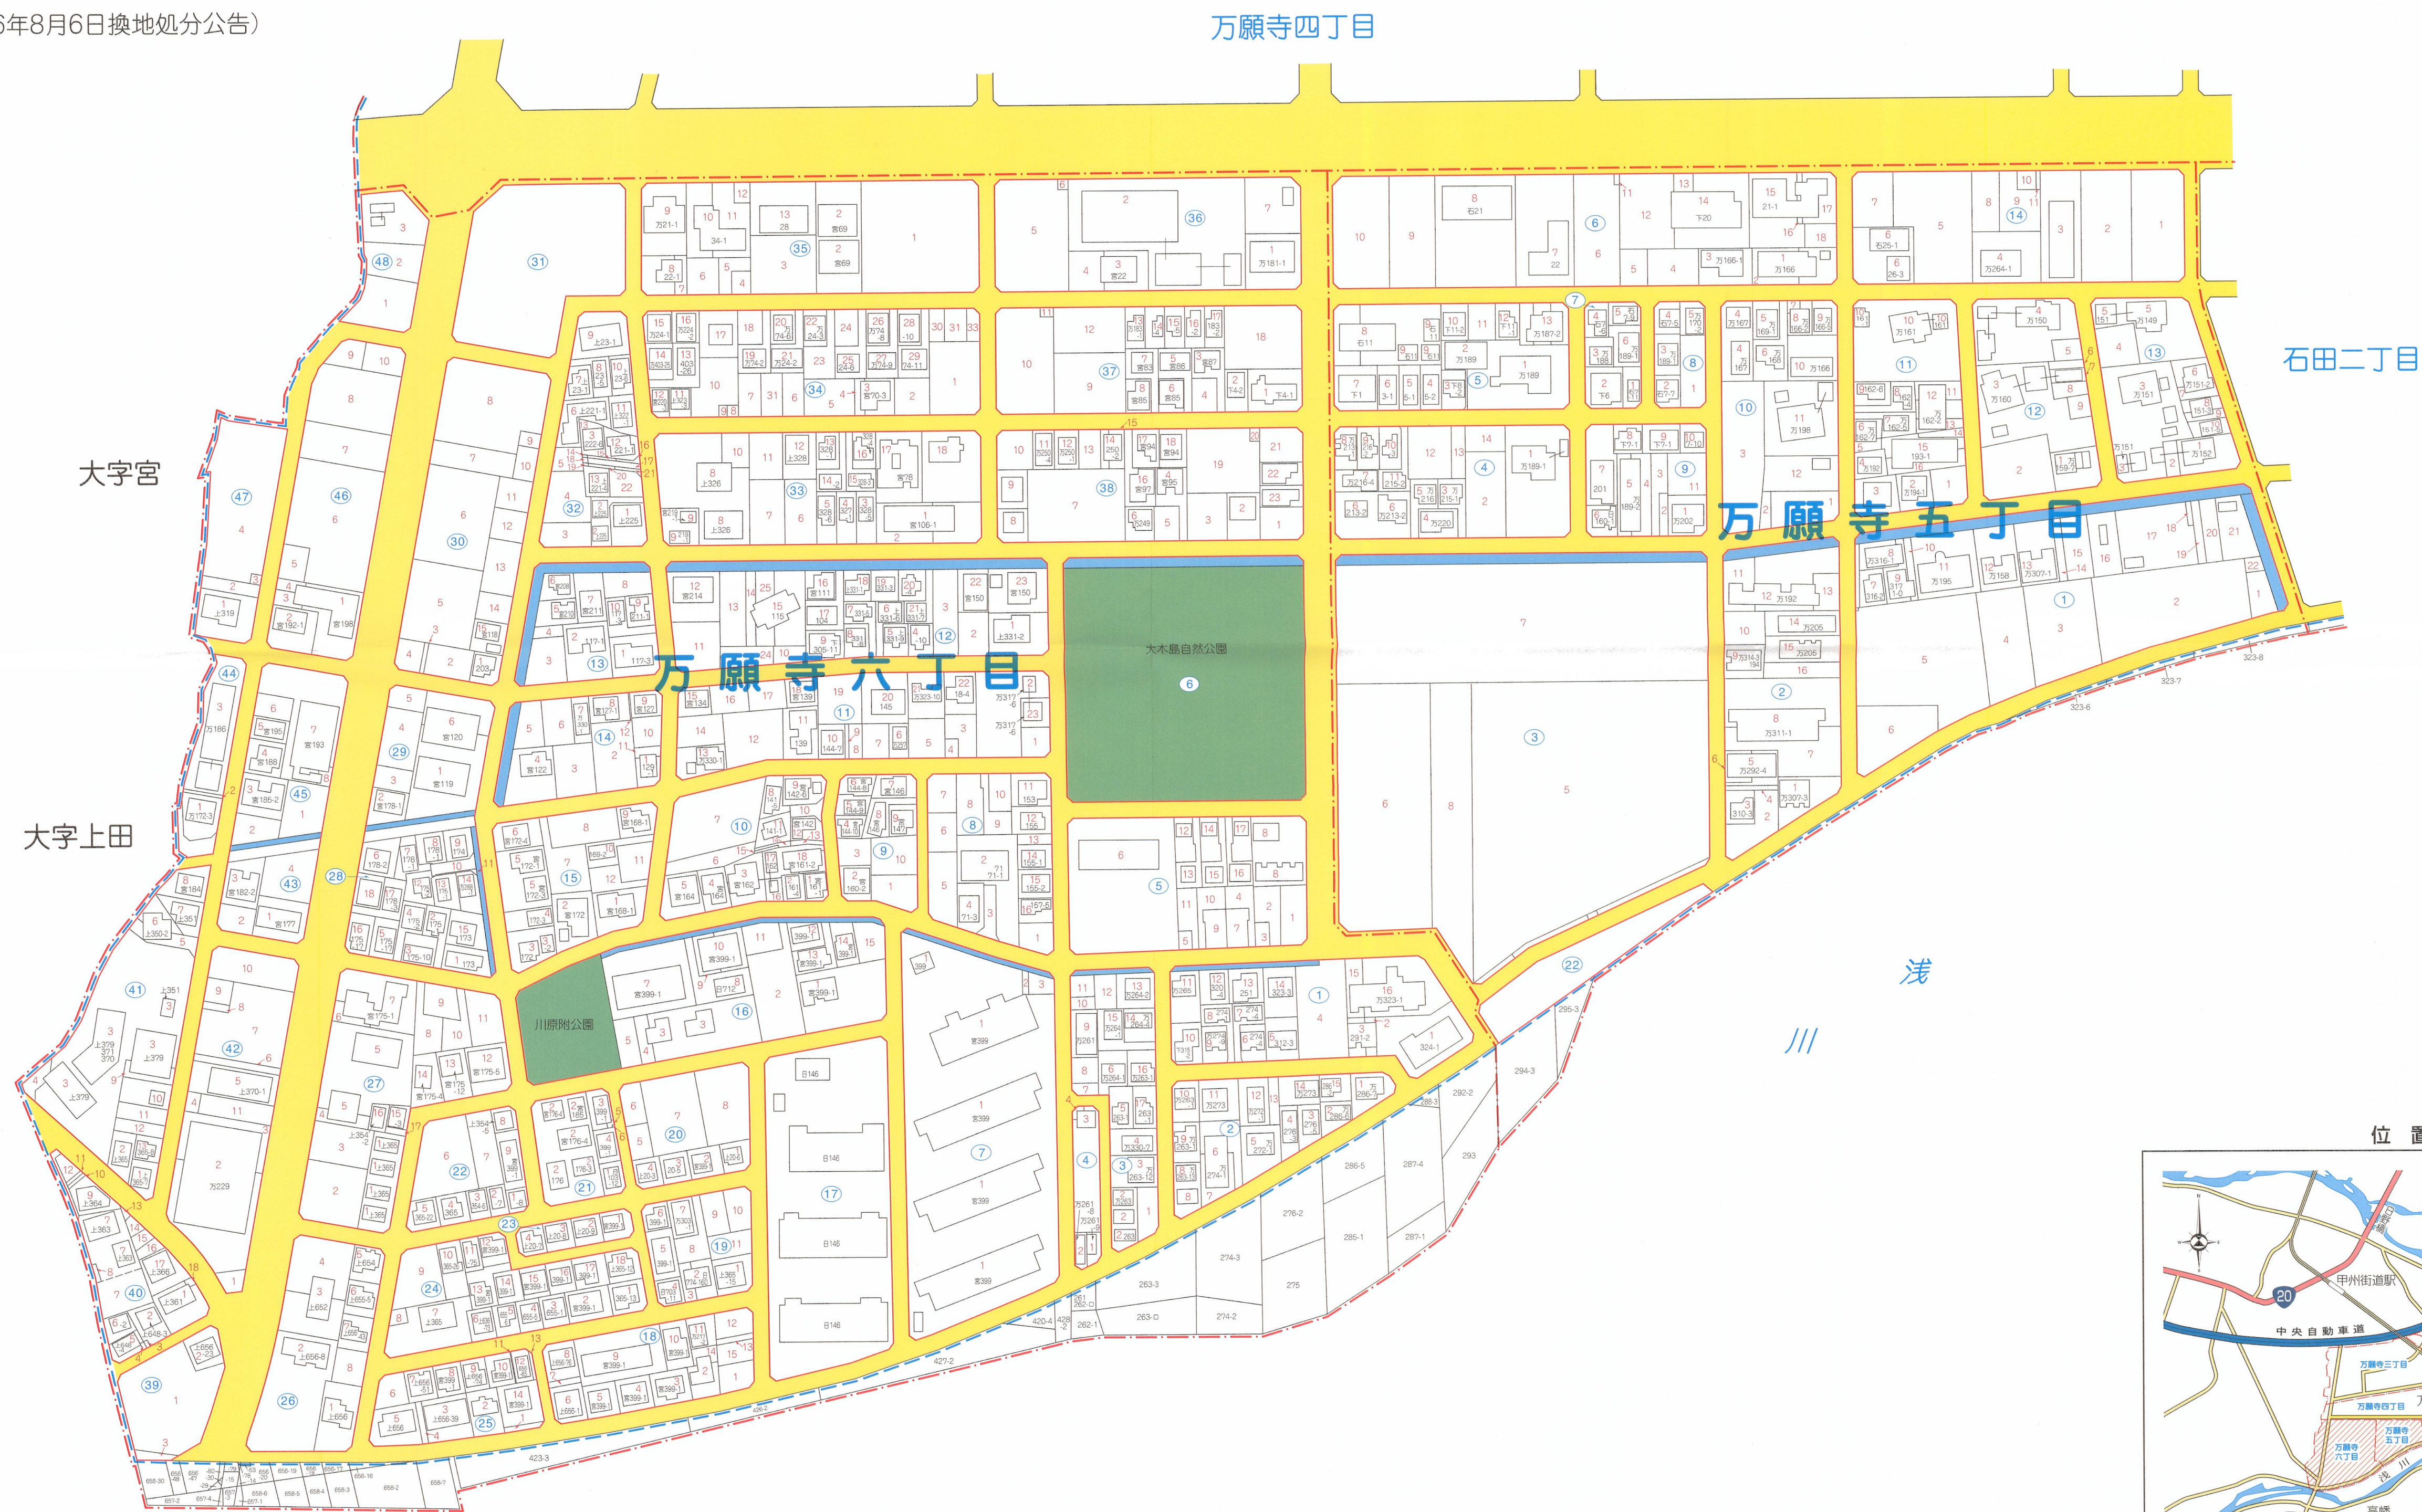

万願寺5丁目・6丁目新地番図

(新旧住所対照案内図)

平成16年8月7日実施
(平成16年8月6日換地処分公告)

凡 例	
	新 町 界
	行 政 界
	現 町 界
	区 画 整 理 界
	新 地 番 親 番
	新 地 番 枝 番
	新 住 所
	旧 住 所
	公 園
	道 路
	河 川 ・ 水 路

縮尺 1:1,500

位置図