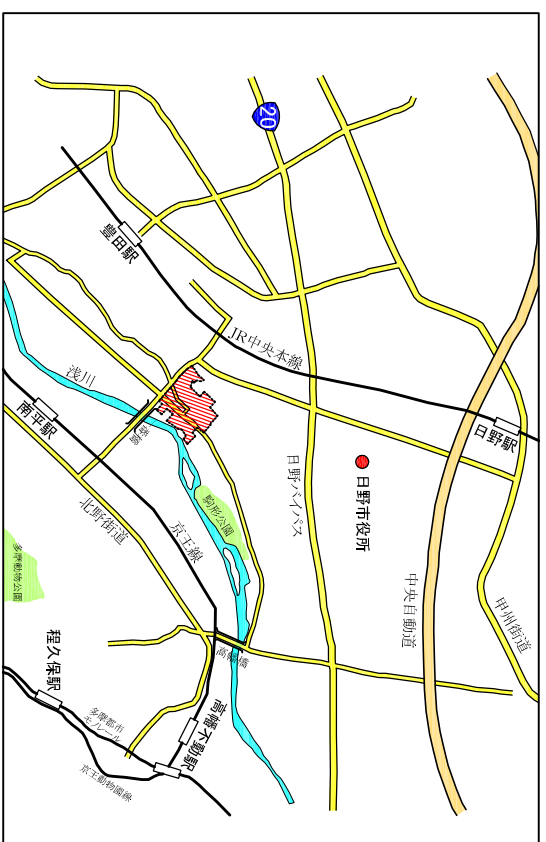

日野市東豊田土地区画整理事業 新旧地番対照図

平成20年11月29日実施
 (平成20年11月28日換地処分公告)

東豊田四丁目

東豊田二丁目

東豊田一丁目

至高幡橋

浅川

至一番橋

凡例	
	新町界
	旧町界
	区画整理界
	親地番
	新地番
	旧地番
	道
	公園・緑地
	河川・水路

位置図