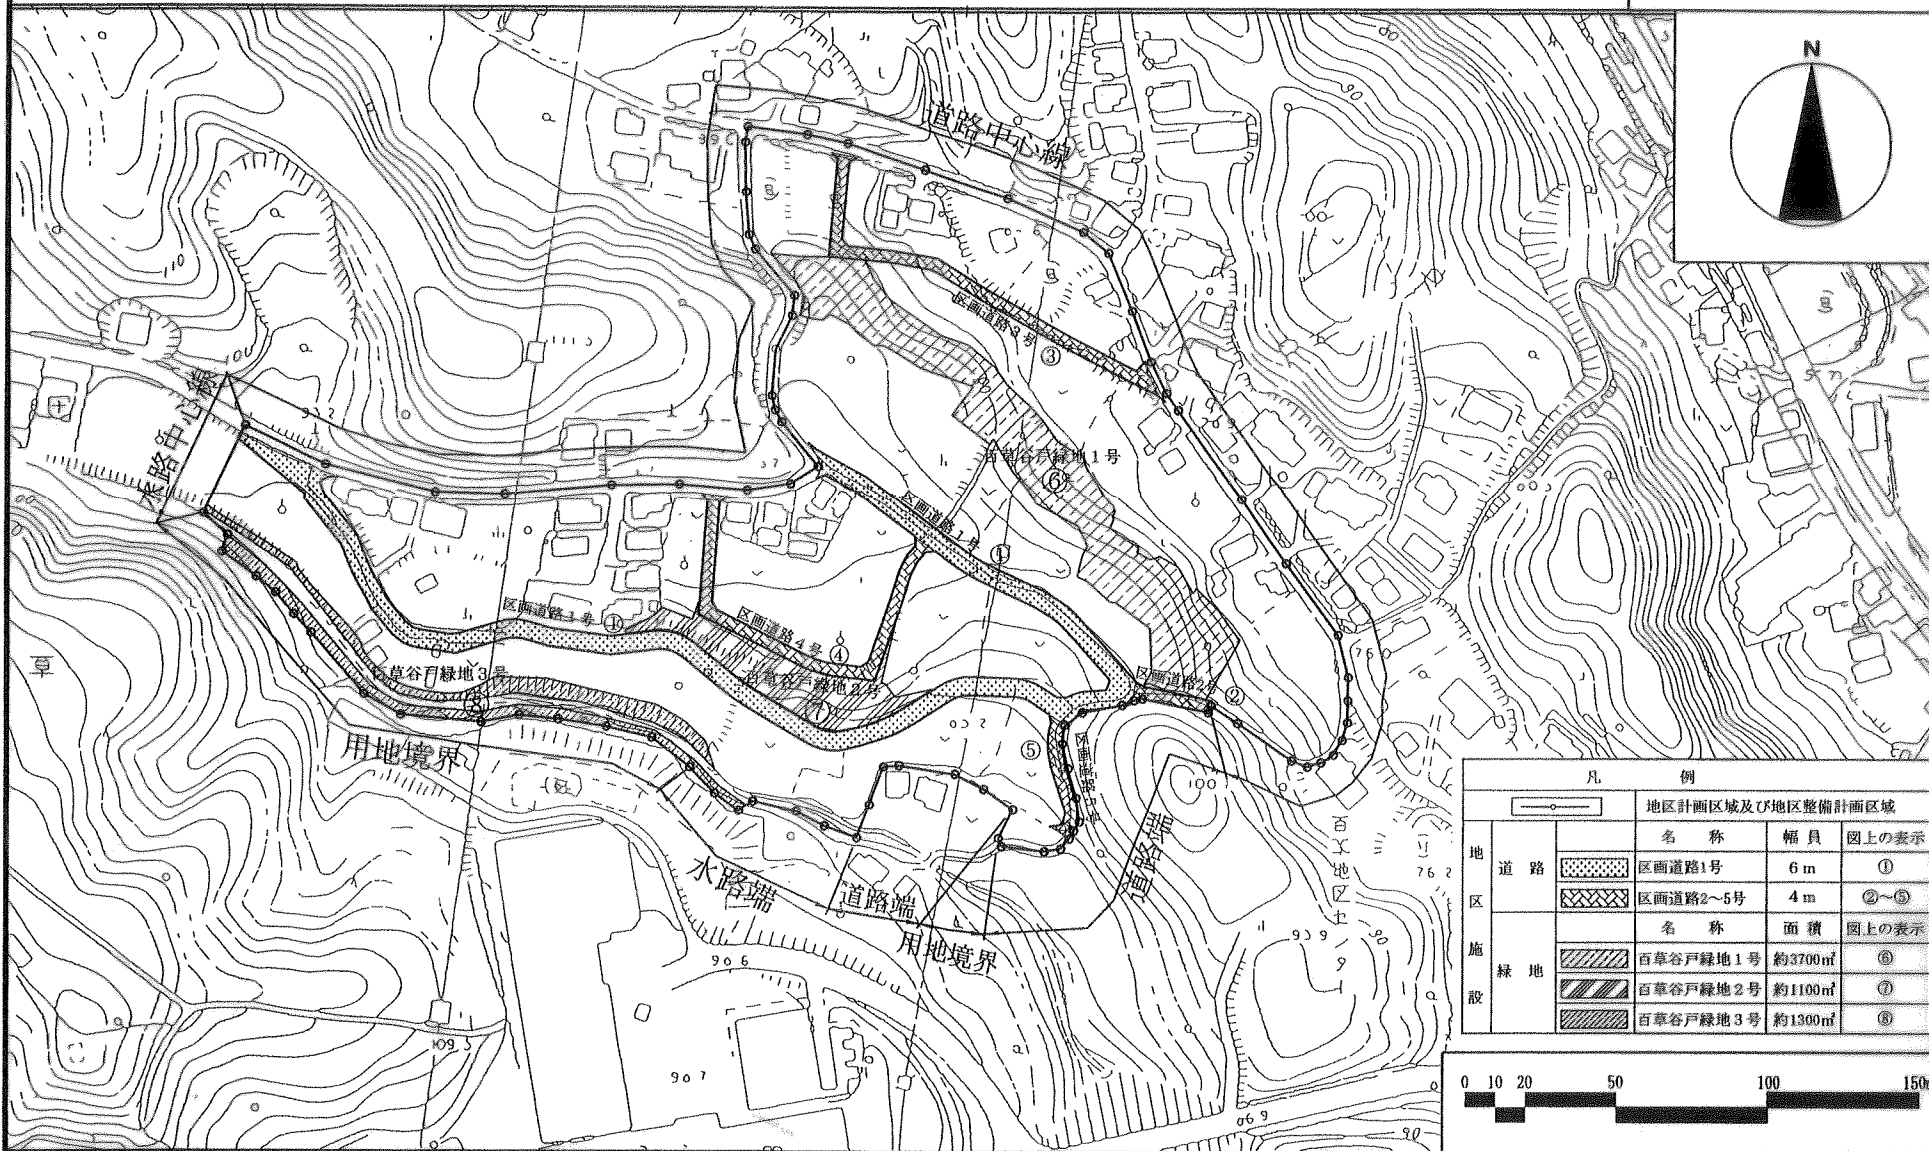

日野都市計画地区計画

百草谷戸地区地区計画 計画図

〔日野市決定〕

凡 例			
地区計画区域及び地区整備計画区域			
地 道 区	名称	幅員	図上の表示
	区画道路1号	6 m	①
施 緑 地	名称	面積	図上の表示
	百草谷戸緑地1号	約3700㎡	⑥
	百草谷戸緑地2号	約1100㎡	⑦
	百草谷戸緑地3号	約1300㎡	⑧