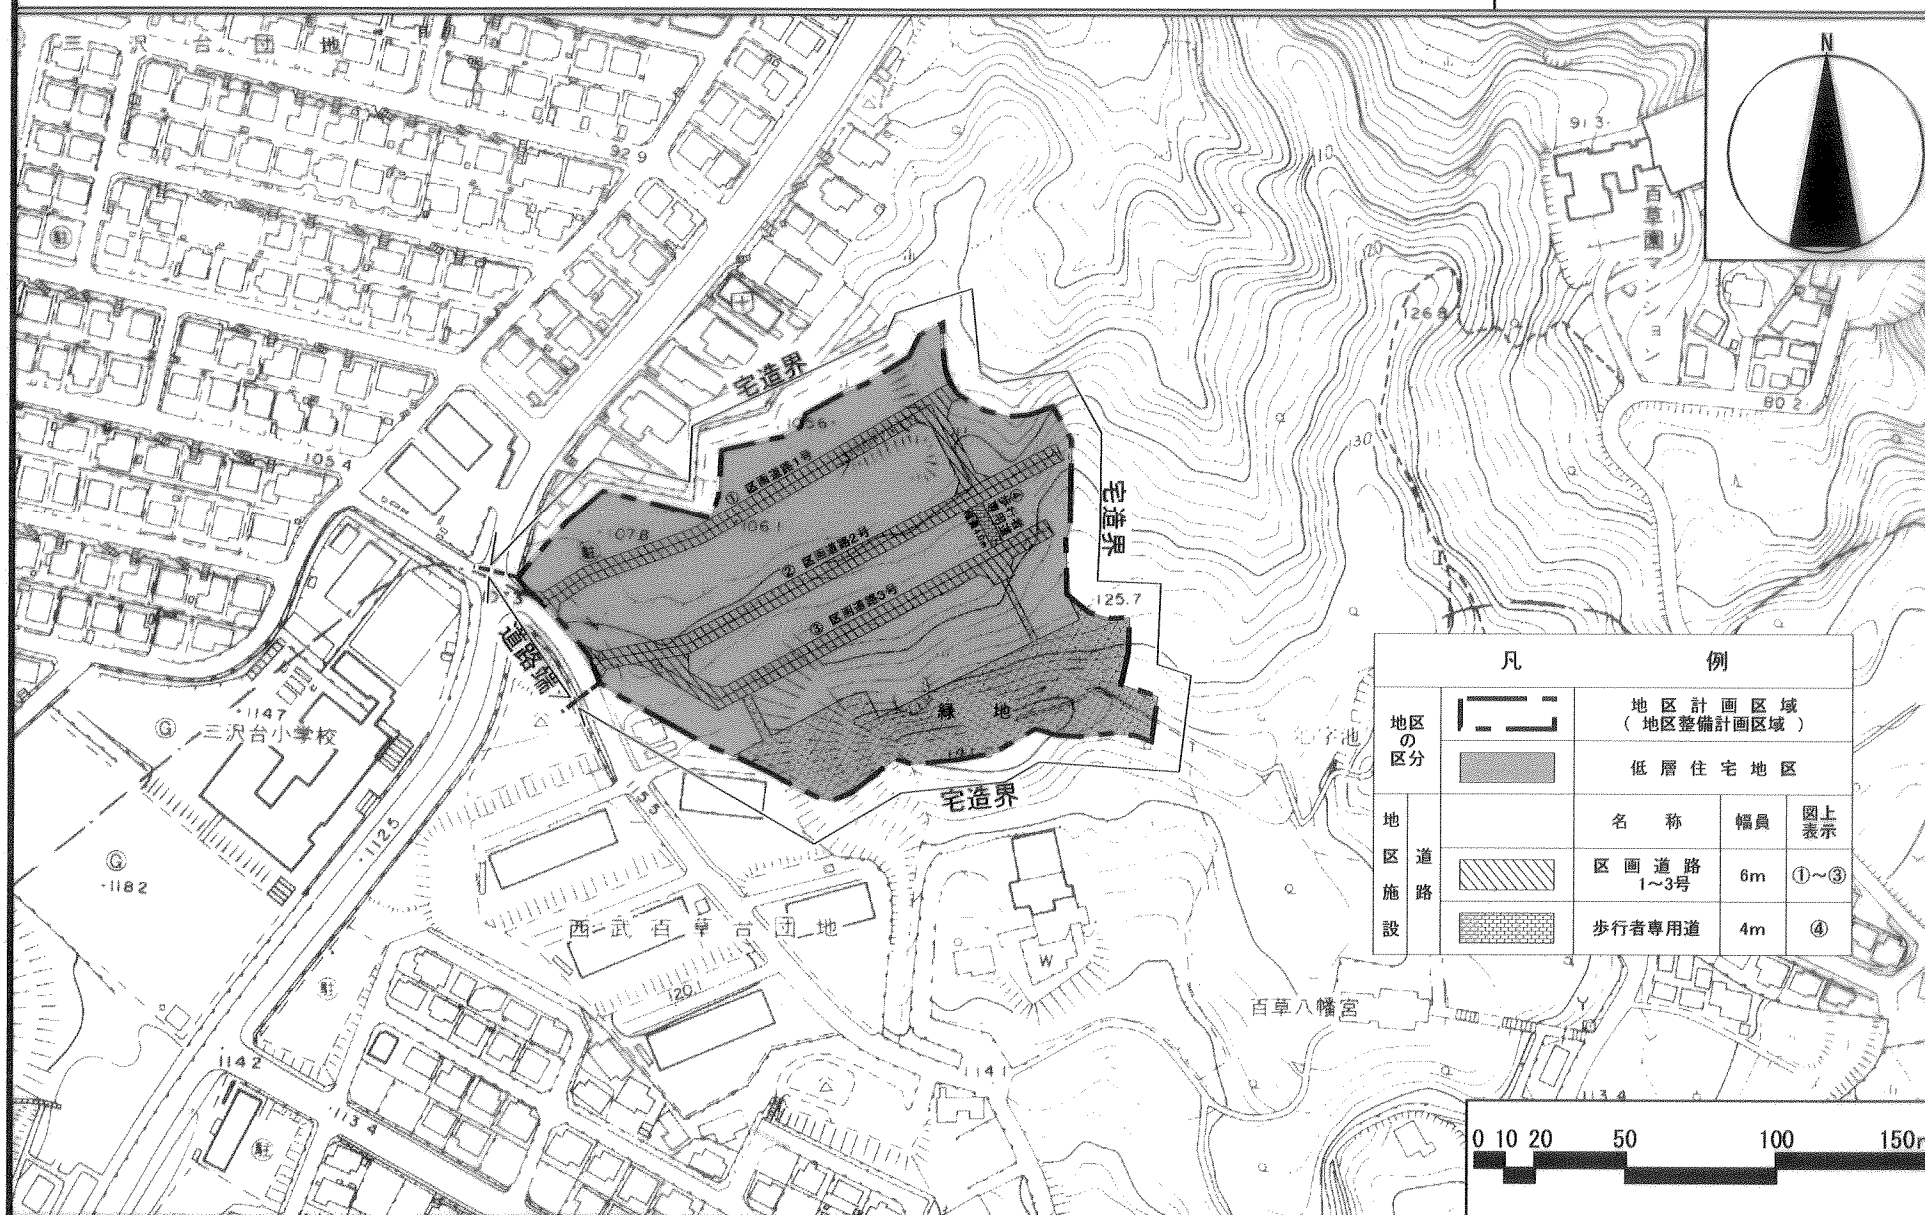

日野都市計画地区計画 百草公園西地区地区計画 計画図

(日野市決定)

凡		例		
地区の区分		地区計画区域 (地区整備計画区域)		
		低層住宅地区		
地区施設		名称	幅員	図上表示
		区画道路 1~3号	6m	①~③
		歩行者専用道	4m	④