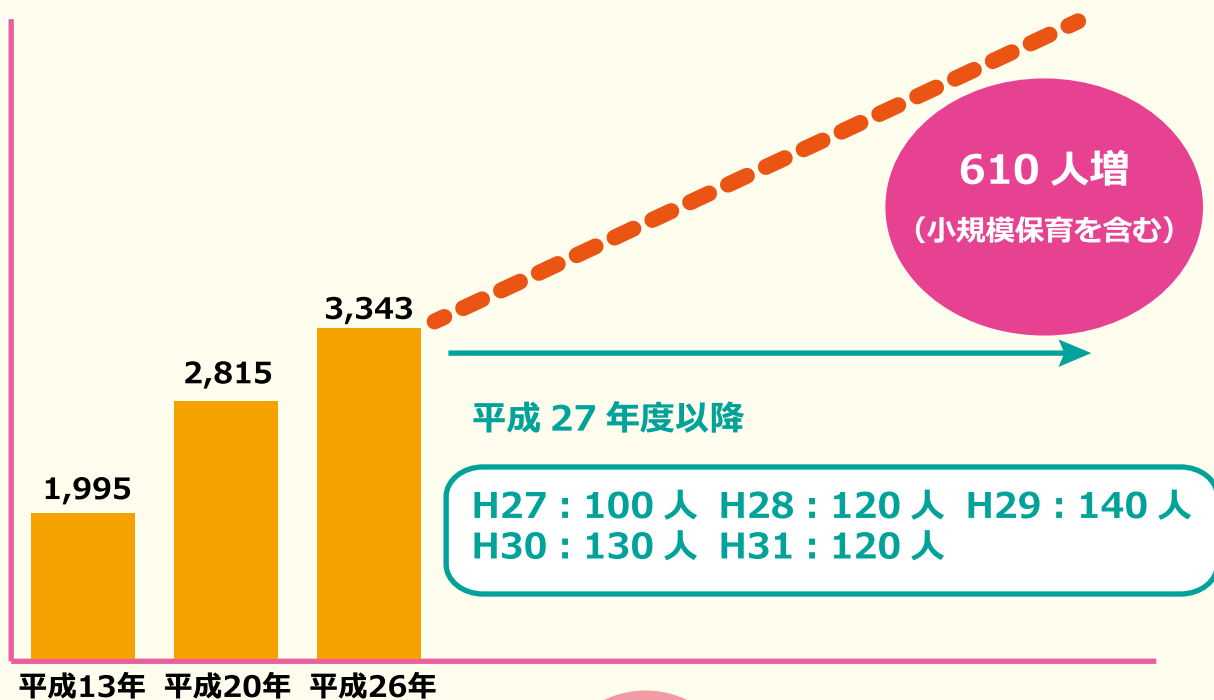

子育て・子育てのための取り組み

保育所の定員拡大の取り組み

日野市においては、毎年、新規開設及び定員拡大を図っています。

平成 27 年度以降の保育所定員増加数のイメージ

(単位：人)