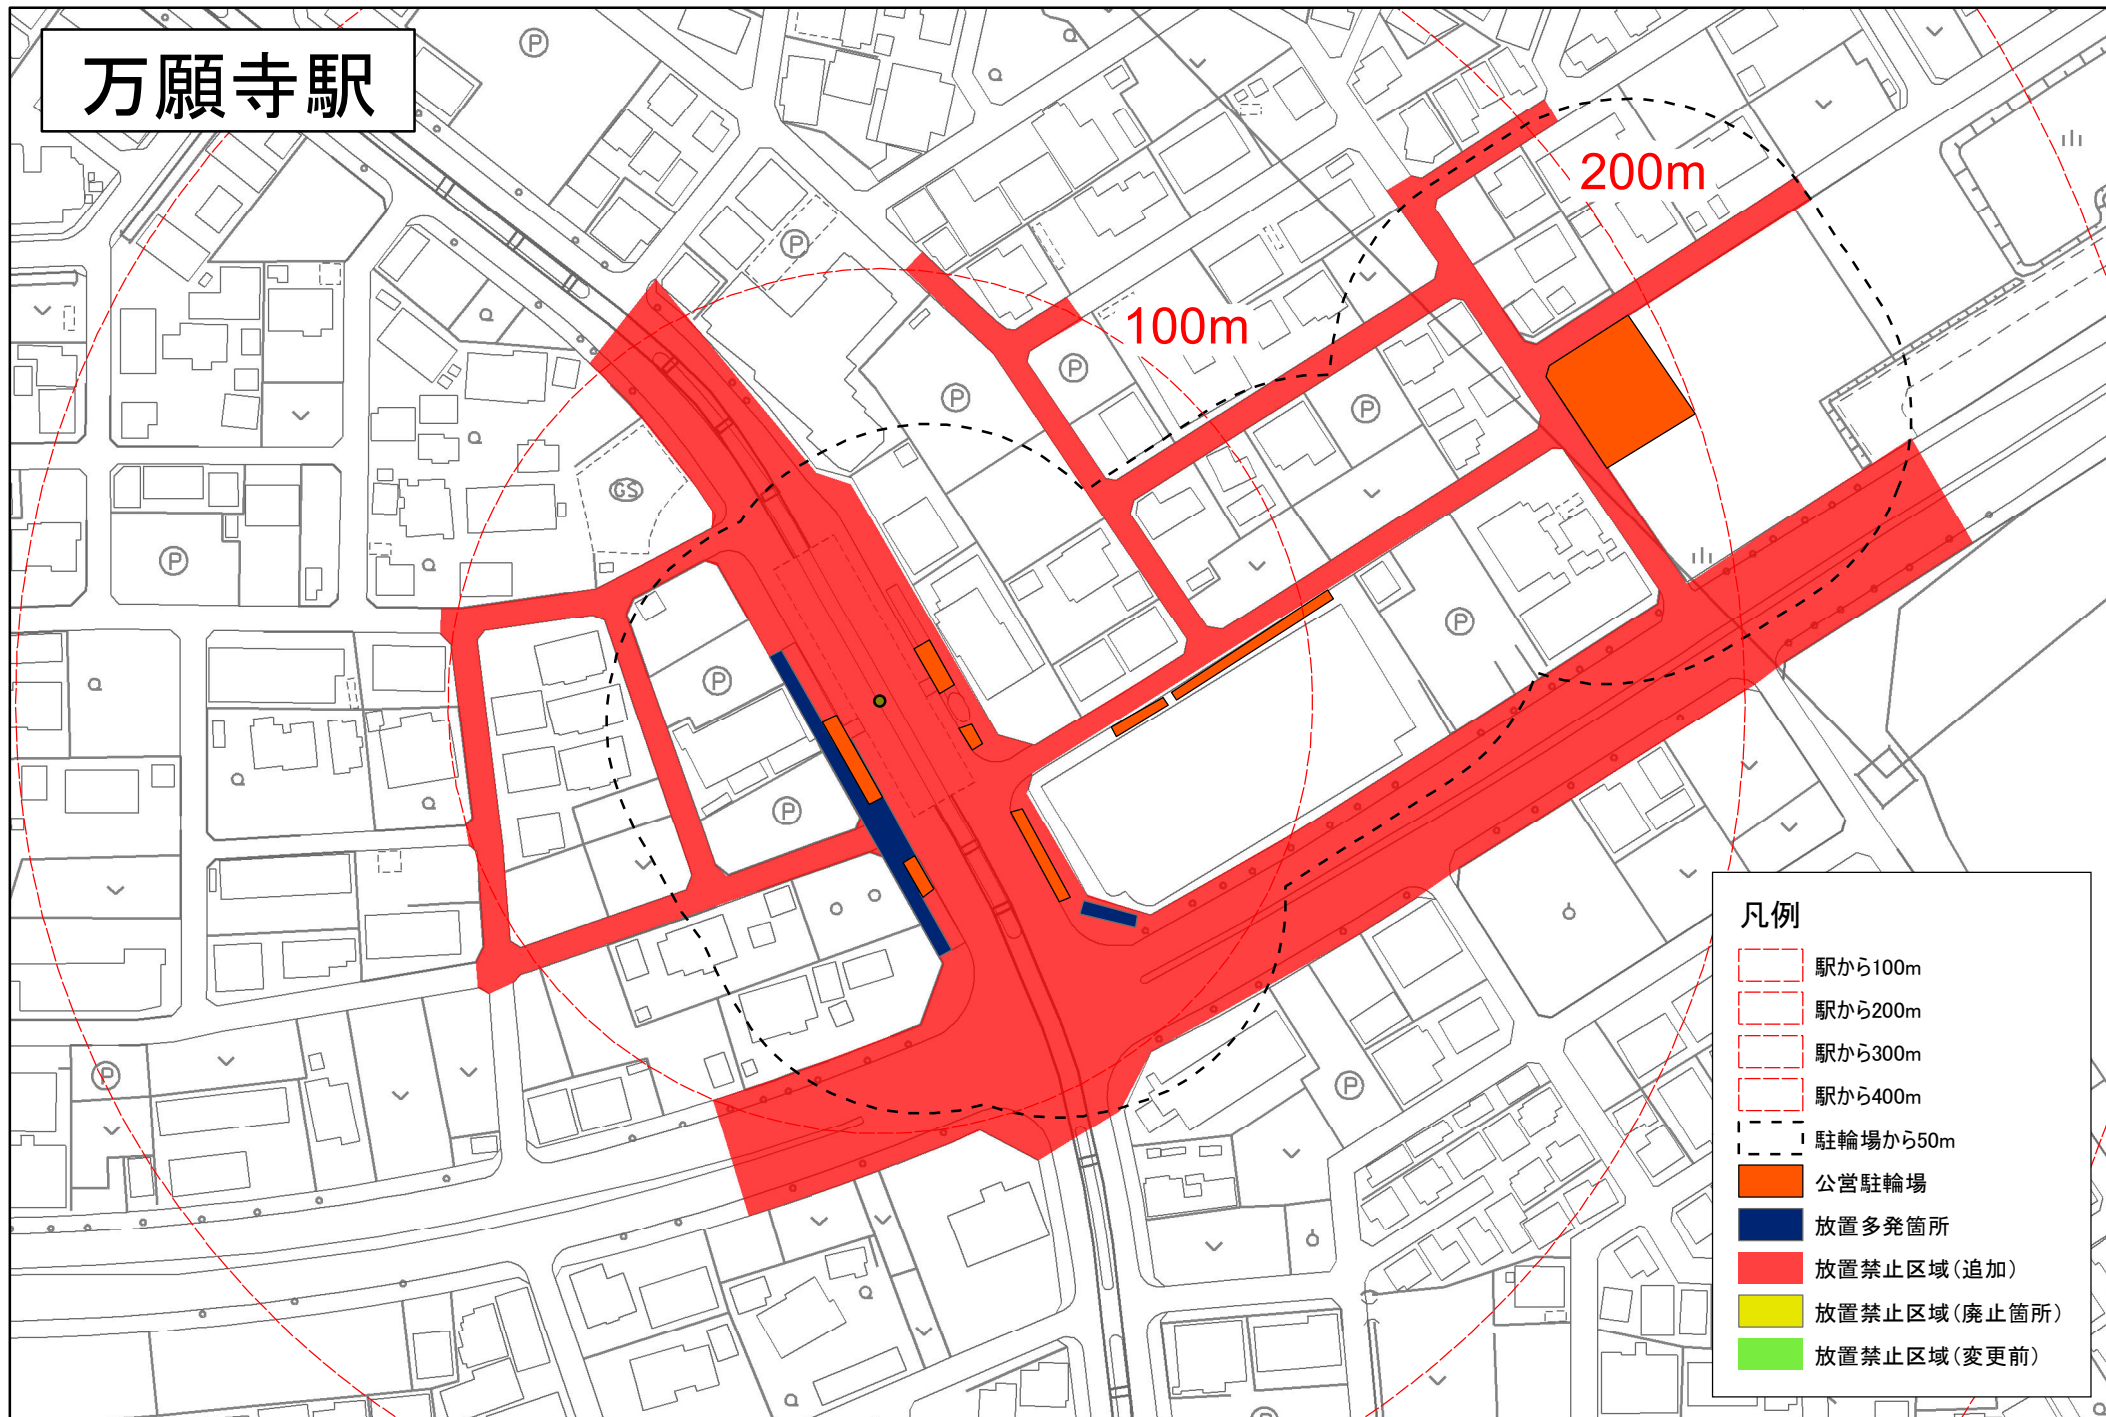

万願寺駅

凡例

- 駅から100m
- 駅から200m
- 駅から300m
- 駅から400m
- 駐輪場から50m
- 公営駐輪場
- 放置多発箇所
- 放置禁止区域 (追加)
- 放置禁止区域 (廃止箇所)
- 放置禁止区域 (変更前)