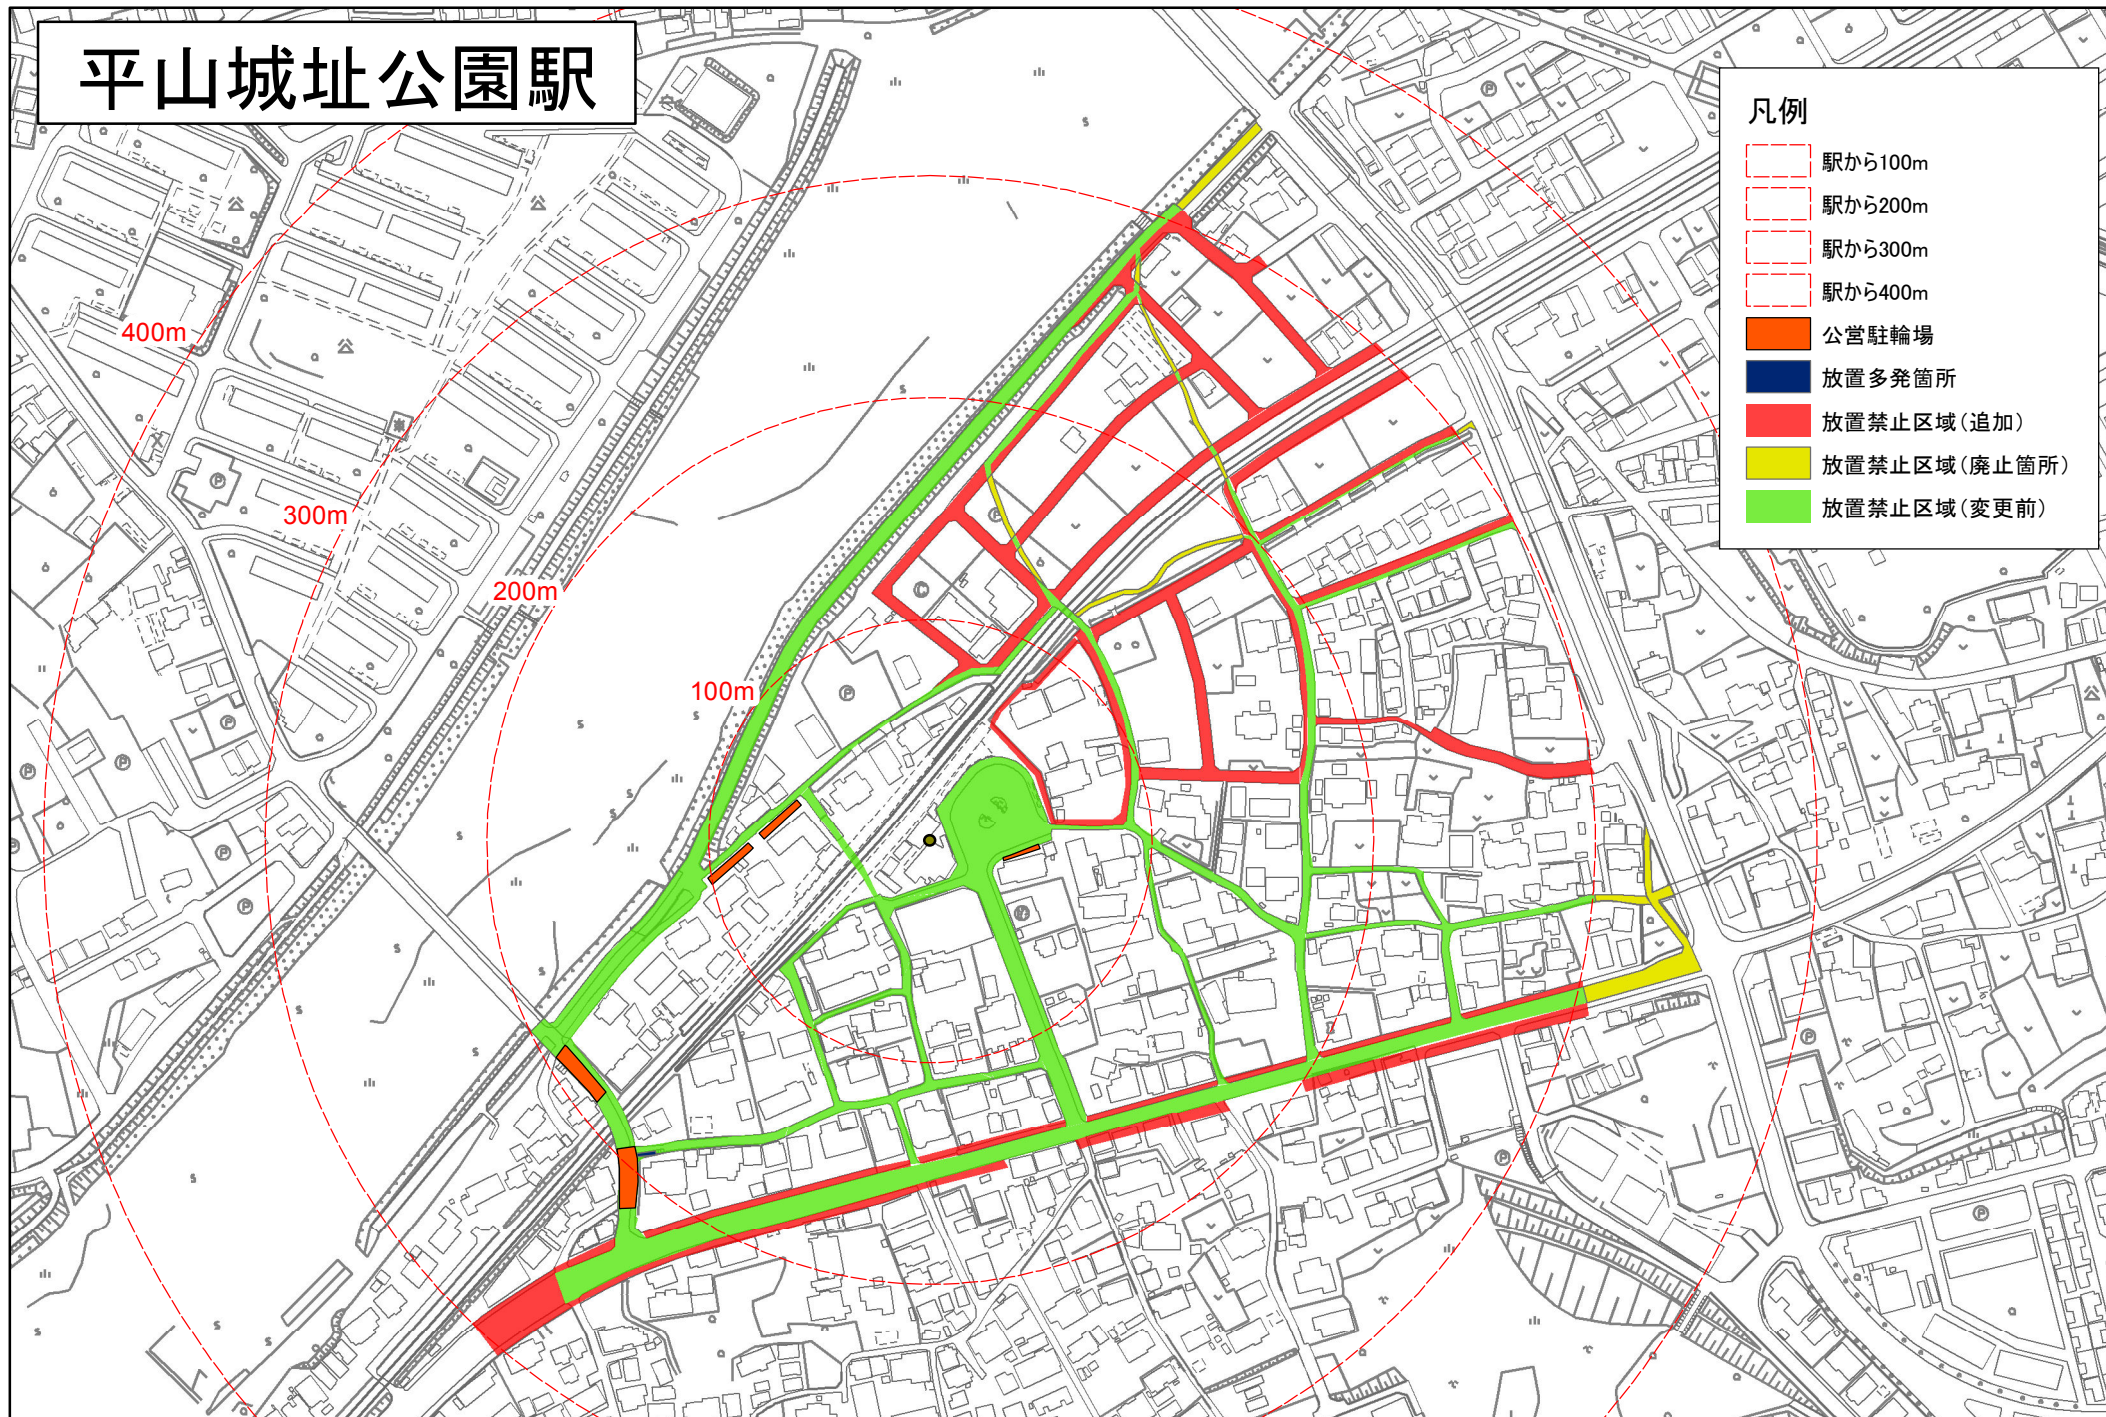

# 平山城址公園駅

## 凡例

- 駅から100m
- 駅から200m
- 駅から300m
- 駅から400m
- 公営駐輪場
- 放置多発箇所
- 放置禁止区域(追加)
- 放置禁止区域(廃止箇所)
- 放置禁止区域(変更前)