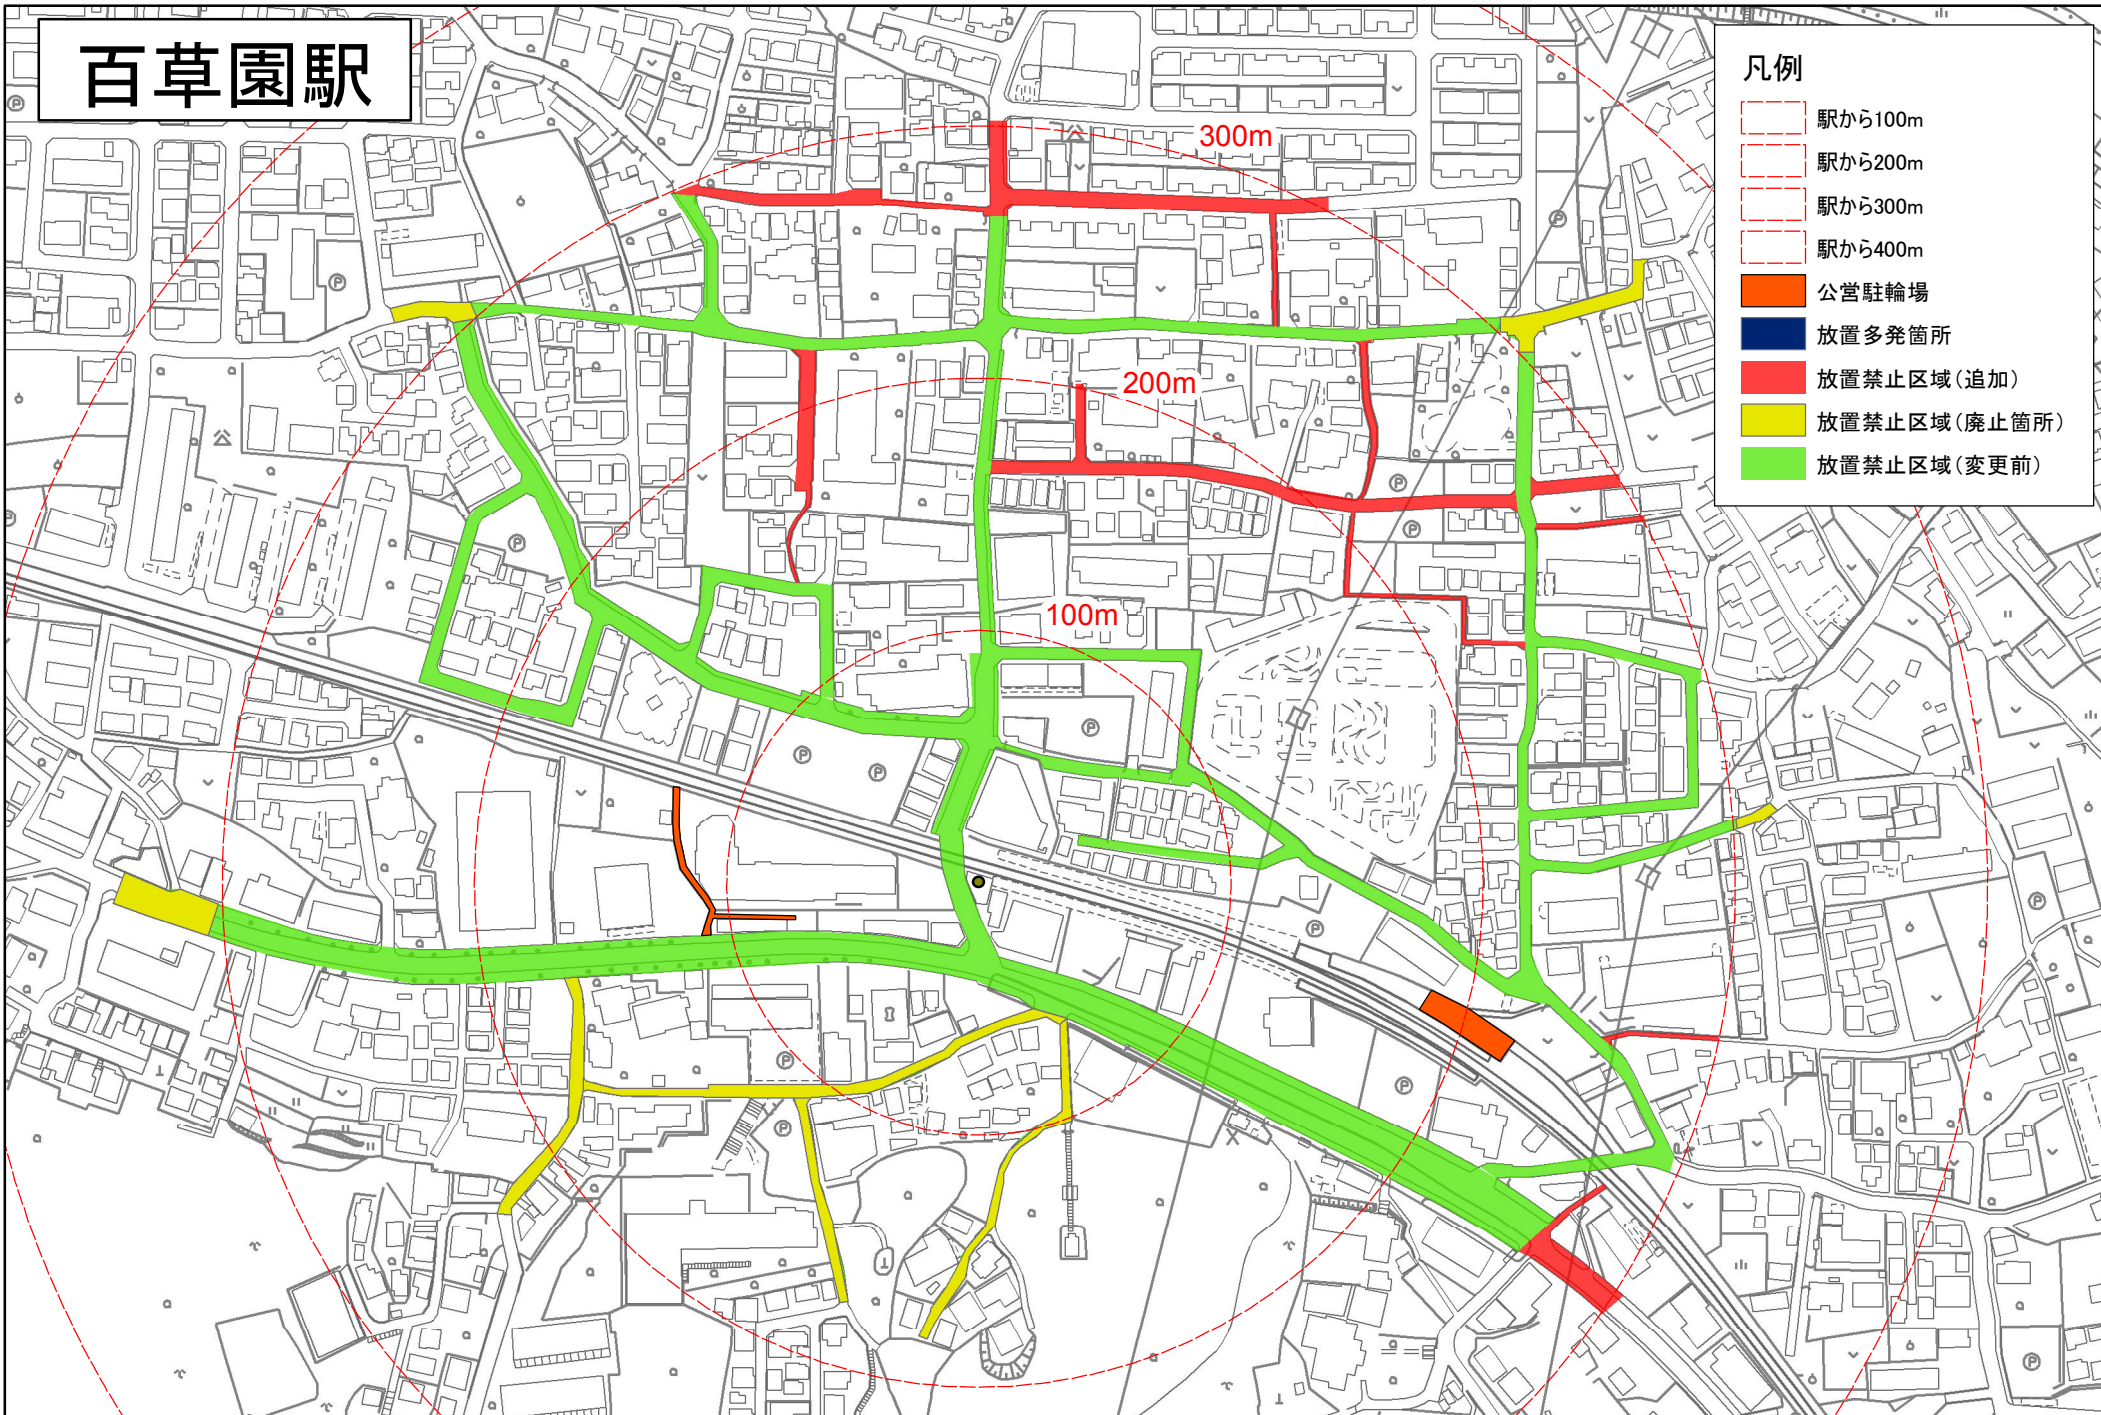

# 百草園駅

## 凡例

- 駅から100m
- 駅から200m
- 駅から300m
- 駅から400m
- 公営駐輪場
- 放置多発箇所
- 放置禁止区域 (追加)
- 放置禁止区域 (廃止箇所)
- 放置禁止区域 (変更前)