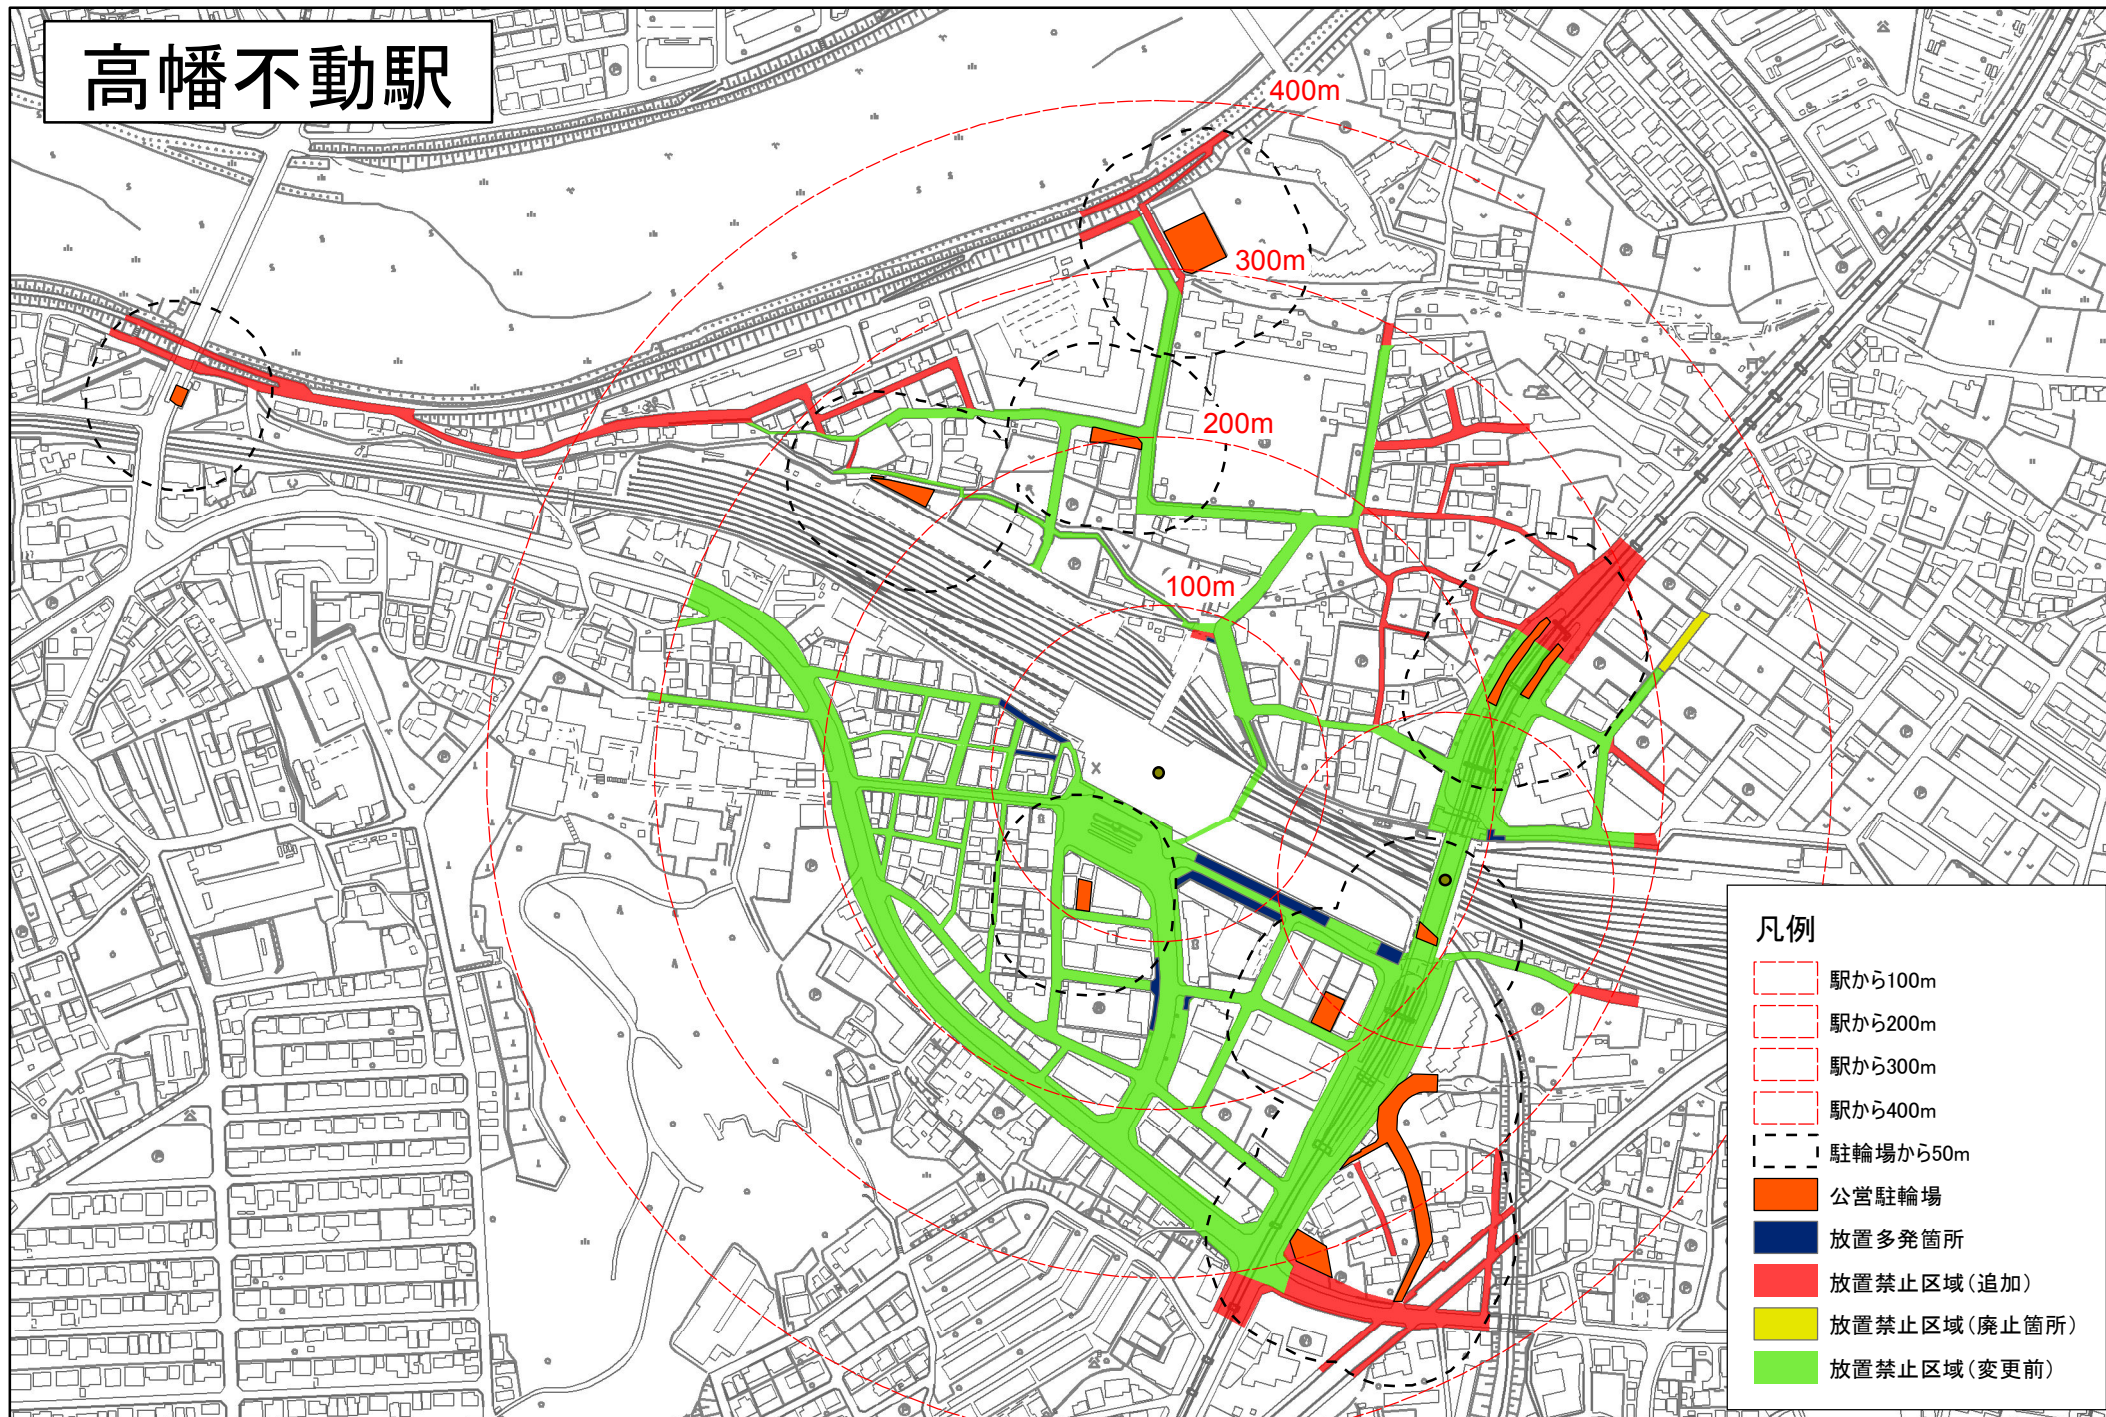

高幡不動駅

凡例

- 駅から100m
- 駅から200m
- 駅から300m
- 駅から400m
- 駐輪場から50m
- 公営駐輪場
- 放置多発箇所
- 放置禁止区域(追加)
- 放置禁止区域(廃止箇所)
- 放置禁止区域(変更前)