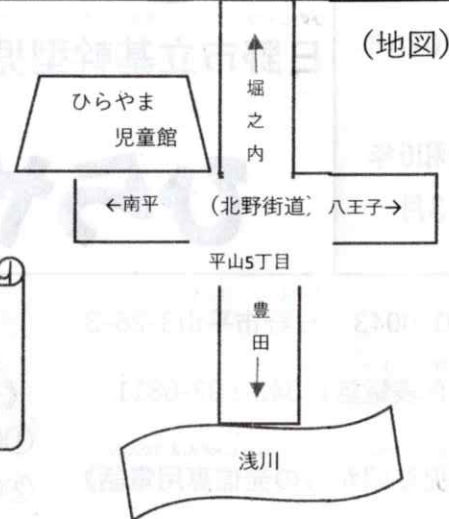

2024年

ひのしりつ きかんがた じどうかん

日野市立基幹型児童館～あそびばいえろ～

令和6年
3月

ひらやま児童館

かいかんび げつ どうようび かたづ
《開館日》月～土曜日 9:30～18:00 (17:45～片付け)

きゅうかんび にちよう しゅくじつ ねんまつねんし
《休館日》日曜・祝日・年末年始

たいしょうねんれい さい こ ほごしゃ
《対象年齢》18才までの子どもと保護者

みしゅうがくじ おとな いっしょ
(未就学児は大人と一緒にきてね!)

191-0043 ひのし ひらやま
日野市平山3-26-3

だいひょうでんわ
《代表電話》042-592-6811

こそだ そうだんでんわ
《子育て相談電話》042-592-6888

じどうかん はっしんせんようでんわ
《児童館からの発信専用電話》

①070-5076-8754

②070-6948-1573

《E-mail》hirayama-jidoukan@city.hino.lg.jp

◎児童館では活動の様子など写真を撮影しX(旧ツイッター)、ブログにのせることがあります。ご了承ください。

★アテレコ体験をしてみよう★～ふれあい子どもまつりアウトリー事業～

にちじ がつ にち もく
日時：3月21日(木) 15:00～16:30

たいしょう しょうがくせい ちゅうがくせい
対象：小学生～中学生

ていいん せんちやく めい
定員：先着15名

もうしこみ がつ か
申込：3月7日(木) 16:00～

ばしょ じどうかん しゅうかいしつ
場所：児童館集会室でやります!

アニメのせいゆう
になってみよう!

こうし えんぎ しゅうだん ろう
講師：演技集団「朗」

☆マジシャン「しゃち」の手工品教室パート4 入門編

にちじ がつ か ど
日時：3月2日(土)14:00～15:30

たいしょう しょうがくせい ほごしゃ
対象：小学生～保護者もOK

もうしこみ うけつけちゅう ていいん めい しめきり
申込み：受付中です ※定員10名で切です。

◇おしらせ

じどうかん わす もの がつ まつ
児童館にある忘れ物は、3月末で

しょうぶん りやうしやうくだ
処分しますのでご了承下さい!!

☆HDC～ダンスサークル発表会

にちじ がつ か もく
日時：3月14日(木) 16:30～

ばしょ
場所：ホール

けんがく じゆう いっしょうがくせん ねん れんしゆ
※見学自由です。一生懸命練習した

HDCのダンスをぜひ見に来て

くだ
下さいね!

◆ 1月に小学生10人と高校生1人で児童館子ども会議を開催しました。

①児童館のルール ②ほしいおもちゃ ③やってほしいイベントについてたくさんの意見が出ました。

①児童館ルール⇒マンガを読んだらきちんと定位置にもどすこと。荷物置き場を増やすこと。

②やってほしいイベント⇒水遊び、映画会、女子会、男子会など。

③ほしいおもちゃ⇒サッカーボール、プラズマカー、サンドバック、バスケットゴール、大型ブロック、マンガ、プラレールをもっとなど。

※たくさんのご意見ありがとうございます! みんなの意見を児童館運営の根本にしていこう!!

これからも

参加して

意見をしてね!