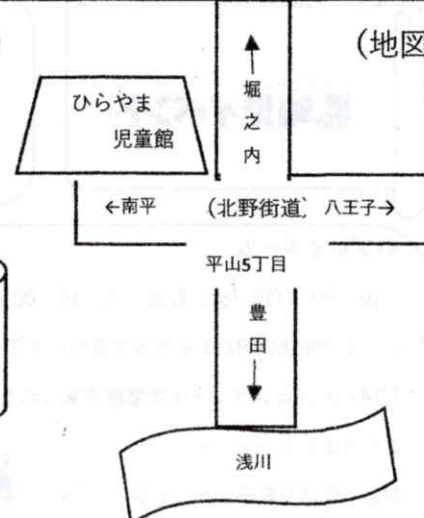

しゅくじつ

ねんまがねし

《休館日》日曜・祝日・年末年始

たいしねえれい

さい

こ

ほごしゃ

《対象年齢》18才までの子どもと保護者

みしゅうがくじ おとな いっしょ

(未就学児は大人と一緒にきてね！)

(地図)

191-0043 ひのし ひらやま 日野市平山3-26-3

だいひよせんわ

《代表電話》042-592-6811

こそだ そうだんでんわ

《子育て相談電話》042-592-6888