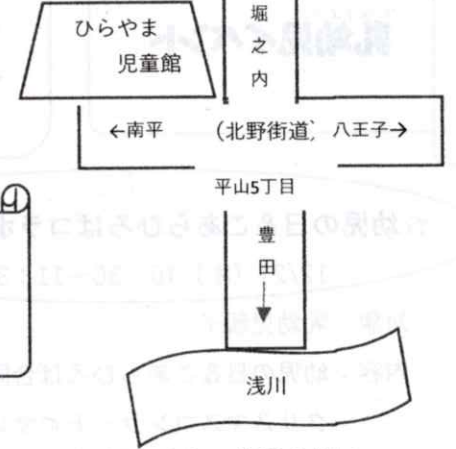

2023年

令和5年
12月

ひのしりつ きかんがた じどうかん
日野市立基幹型児童館～あそびばいえろ～

じどうかん
ひらやま児童館

かいかんび げつ どうようび かたづ
《開館日》月～土曜日 9:30～18:00 (17:45～片付け)
きゅうかんび にちよう しゅくじつ ねんまつねんし
《休館日》日曜・祝日・年末年始
たいしょうねんれい さい こ ほごしゃ
《対象年齢》18才までの子どもと保護者
みしゅうがくじ おとな いっしょ
(未就学児は大人と一緒にきてね!)

(地図)