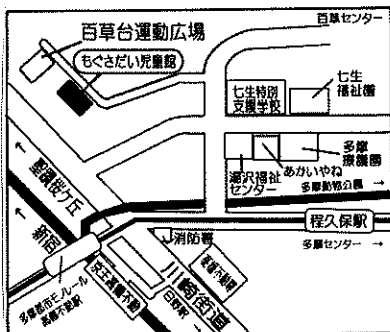

①基幹型あさひがおか児童館
日野市旭が丘2-42-5
☎042-583-4346

②みなみだいら児童館ぶらねっと
日野市南平6-12-113
☎042-599-0166

③しんめい児童館
日野市神明3-10-4
☎042-583-6588

④まんがんじ児童館
日野市万願寺4-20-12
☎042-583-3309

⑤もぐさだい児童館
日野市百草999
☎042-591-7001

⑥基幹型さかえまち児童館
日野市栄町2-13-4
☎042-585-8281