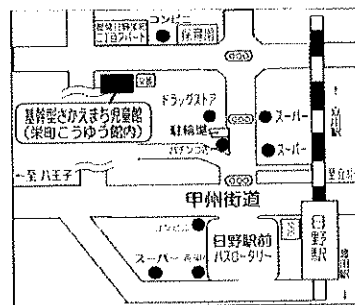

①基幹型あさひがおか児童館
日野市旭が丘2-42-5
☎042-583-4346

②みなみだいら児童館ぶらねっと
日野市南平6-12-113
☎042-599-0166

③しんめい児童館
日野市神明3-10-4
☎042-583-6588

④まんがんじ児童館
日野市万願寺4-20-12
☎042-583-3309

⑤もぐさだい児童館
日野市百草999
☎042-591-7001

⑥基幹型さかえまち児童館
日野市栄町2-13-4
☎042-585-8281