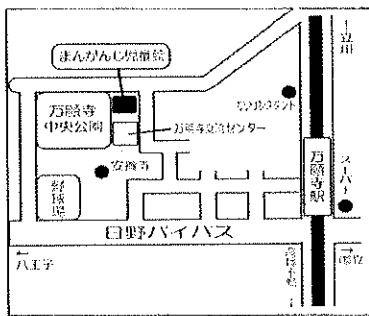

①基幹型あさひがおか児童館
日野市旭が丘2-42-5
☎042-583-4346

②みなみだいら児童館ぶらねっと
日野市南平6-12-113
☎042-599-0166

③しんめい児童館
日野市神明3-10-4
☎042-583-6588

④まんがんじ児童館
日野市万願寺4-20-12
☎042-583-3309

⑤もぐさだい児童館
日野市百草999
☎042-591-7001

⑥基幹型さかえまち児童館
日野市栄町2-13-4
☎042-585-8281