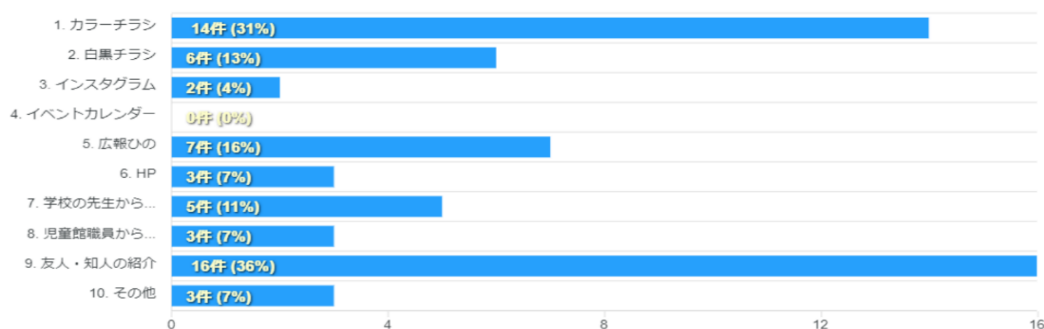

中高生世代スペース 現状

※7月1日現在

1. 利用者数

対象者	登録	利用者数	内訳		
			フリースペース	個人スペース(窓際)	自習スペース(多目的室)
中学生	35	54	46	14	5
高校生	13	29	16	18	4
その他	0	0	0	0	0
計	48	83	62	22	9

※一人が2か所以上利用している場合あり。

2. 初回アンケート結果

回答者内訳： 中学生 13 人、高校生 32 人

みらいく中高生世代スペースを知ったきっかけをお聞かせください(複数回答)

みらいく中高生世代スペースに来た目的をお聞かせください(複数回答)

3. 啓発活動について

- (1) 公立中学校在校生へ 1500 部チラシ配布
- (2) 日野市内都立 3 校(日野、南平、日野台)へ事業説明とチラシ 100 部、
イベントカレンダー10 部配布、高校を通し電子データで教職員と生徒へ配布
- (3) 今後 毎月公立中学校へイベントカレンダー配布、都立高校へは電子データで配布