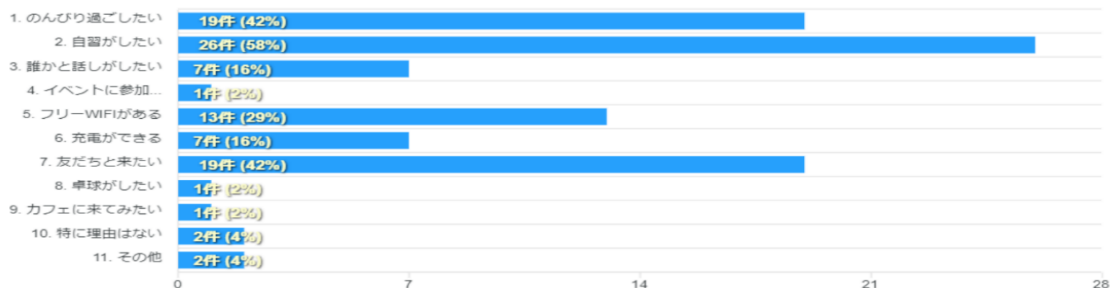

中高生世代スペース 現状

※7月1日現在

1. 利用者数

対象者	登録	利用者数	内訳		
			フリースペース	個人スペース(窓際)	自習スペース(多目的室)
中学生	35	54	46	14	5
高校生	13	29	16	18	4
その他	0	0	0	0	0
計	48	83	62	22	9

※一人が2か所以上利用している場合あり。

2. 初回アンケート結果

回答者内訳： 中学生 13 人、高校生 32 人

みらいく中高生世代スペースを知ったきっかけをお聞かせください(複数回答)

みらいく中高生世代スペースに来た目的をお聞かせください(複数回答)

3. 啓発活動について

- (1) 公立中学校在校生へ 1500 部チラシ配布
- (2) 日野市内都立 3 校(日野、南平、日野台)へ事業説明とチラシ 100 部、
イベントカレンダー10 部配布、高校を通し電子データで教職員と生徒へ配布
- (3) 今後 毎月公立中学校へイベントカレンダー配布、都立高校へは電子データで配布