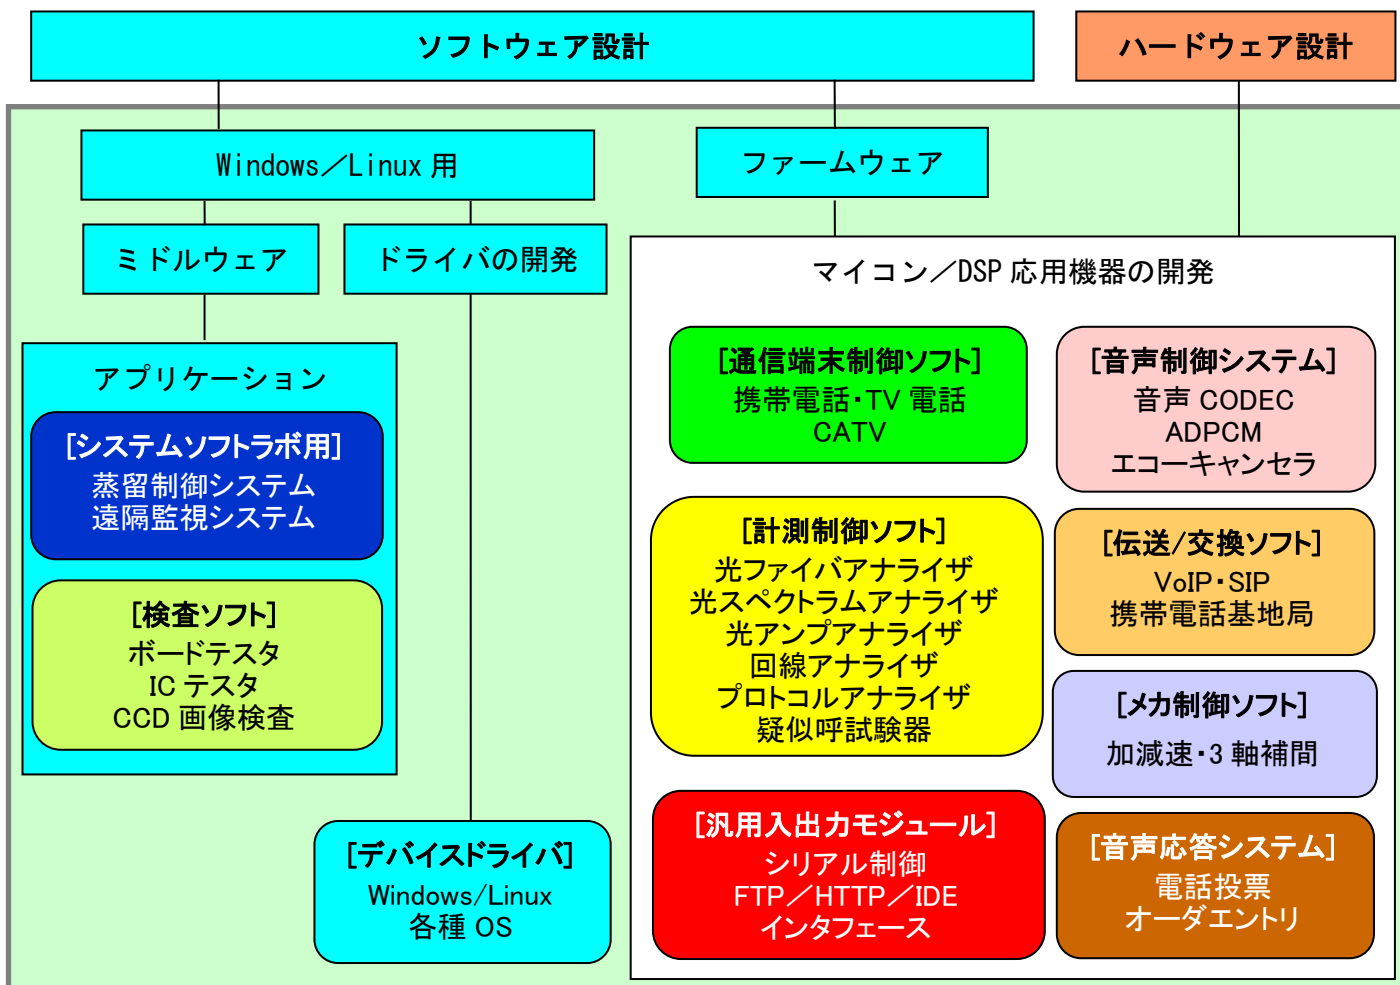

企業の魅力PRレポート

1. 企業概要

会社名	アットマーク・インタラクティブ 株式会社	代表者名	茂呂 裕				
		窓口担当	茂呂 裕				
事業内容	システム開発(ソフト・ハード開発)	URL	http://www.aic-g.com/				
主要製品	マイコン/DSP 組込みソフト、Windows/Linux 用ドライバ、ハードウェア設計						
住所	(本社)〒191-0062 東京都日野市多摩平 1-2-1 第一ビル 6F						
電話/FAX 番号	042-595-8706/042-595-8704		E-mail	info@aic-g.com			
資本金(百万円)	9	設立年月	平成 20 年 5 月	売上(百万円)	150	従業員数	13

2. PR事項

『 各種技術分野のソフト・ハード専門家が品質重視の開発設計をご提供! 』

当社は、マイコン・DSP 関連ファームウェア、Windows/Linux 他の各種 OS 用ミドルウェアやデバイスドライバなどの専門技術者を多数擁し、各種装置やシステムの開発において、高い技術力を基本に生産性向上と工期短縮を果たすことをモットーとして、最新の開発プラットフォームを提供いたします。

お客様の開発内容の機密保持や開発効率の向上のため、お客様の職場へ毎日お邪魔しての請負も可能です。

● 保有技術マップ

3. 特記事項（期待される応用分野等）

- 2008年の創立以来、先端技術を有する大手関連企業との安定した取引が増え、高い技術力を持ったエンジニアが各分野で活躍しております。今後は若手への技術のバトンタッチも進めて参ります。