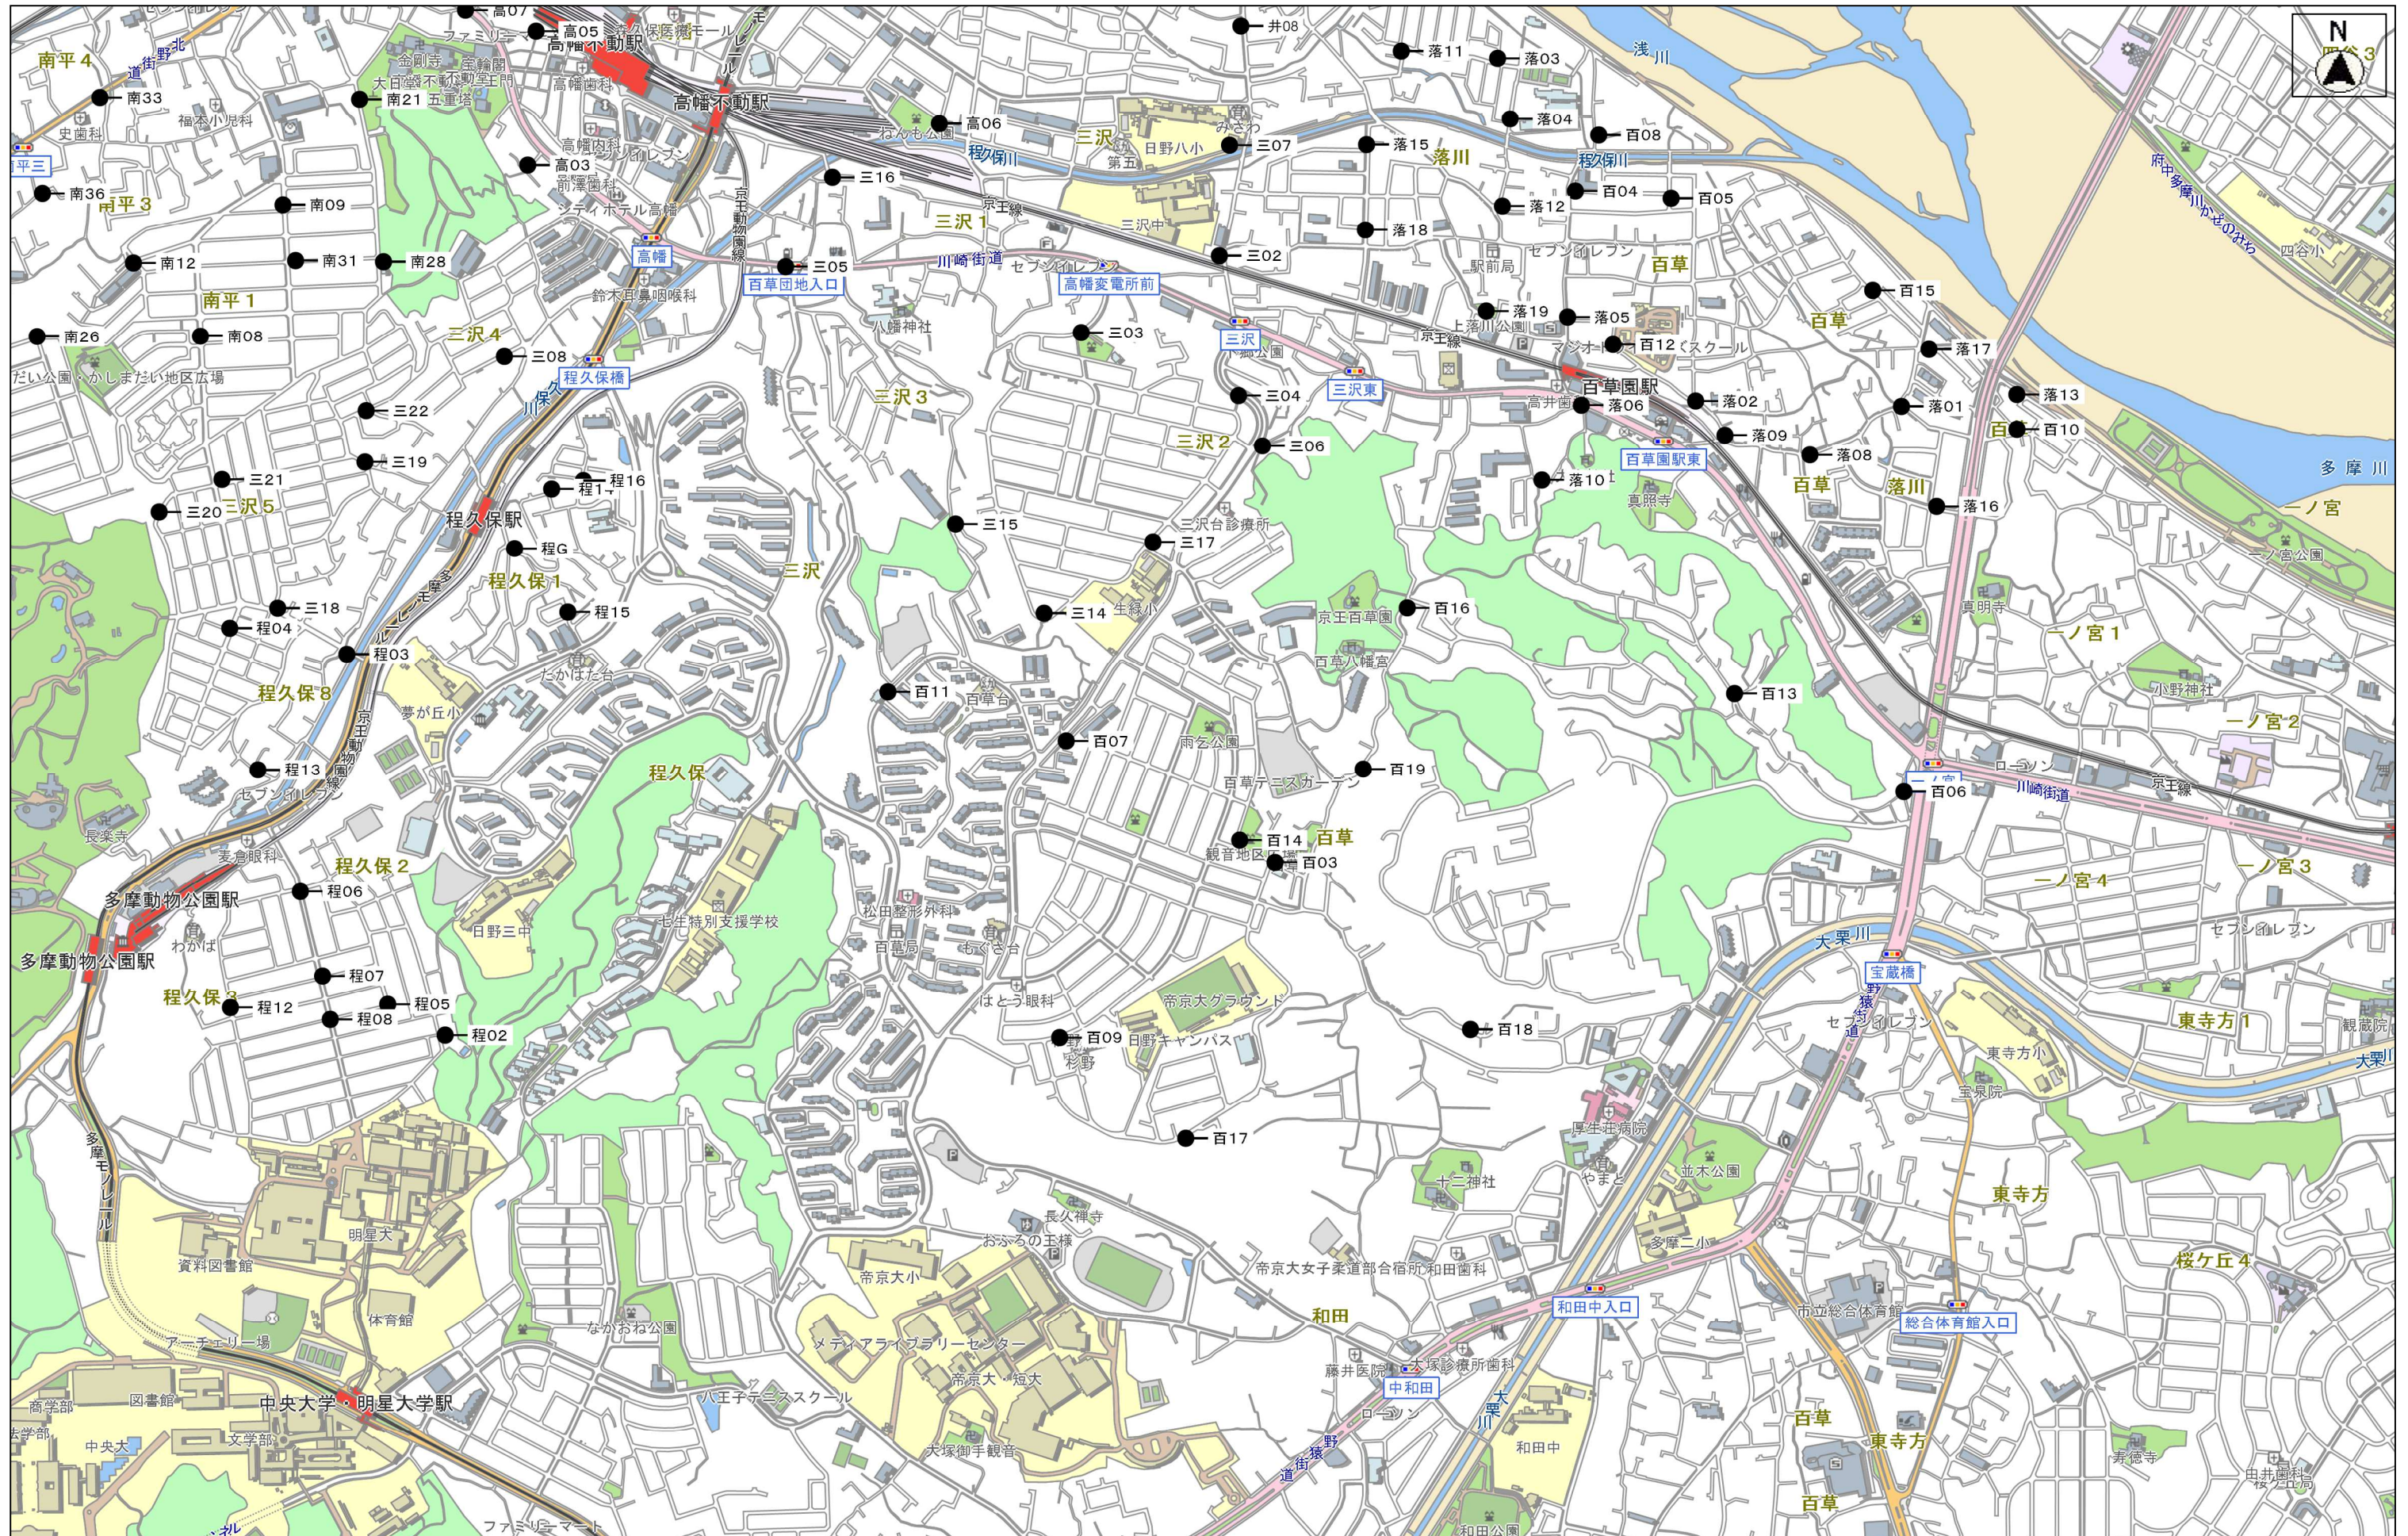

縮尺 1 : 10000

(C)2017 PASCO CORPORATION.
 (C)2017 INCREMENT P CORPORATION.
 いかなる形式においても著作権者に無断でこの
 地図の全部または一部を複製し、利用することを
 固く禁じます。

縮尺 1 : 10000

(C)2017 PASCO CORPORATION.
 (C)2017 INCREMENT P CORPORATION.
 いかなる形式においても著作権者に無断でこの
 地図の全部または一部を複製し、利用することを
 固く禁じます。