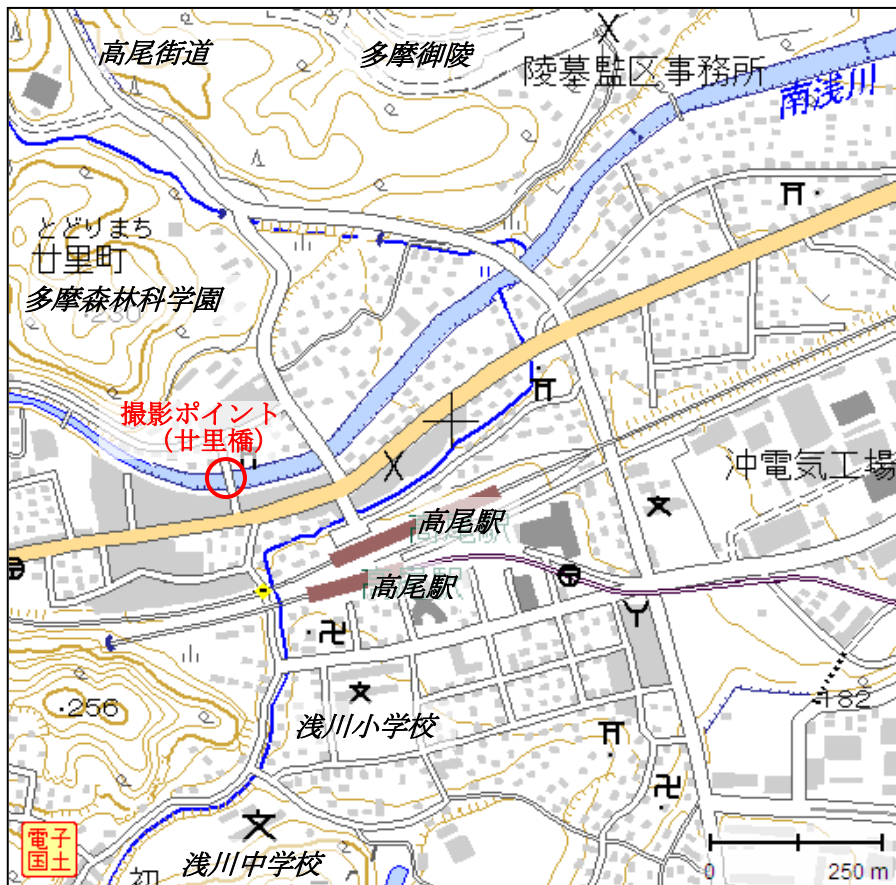

優秀賞 「二人旅」 宇田 拓夢

《アクセス》

- ・ JR 高尾駅北口から徒歩約 4 分