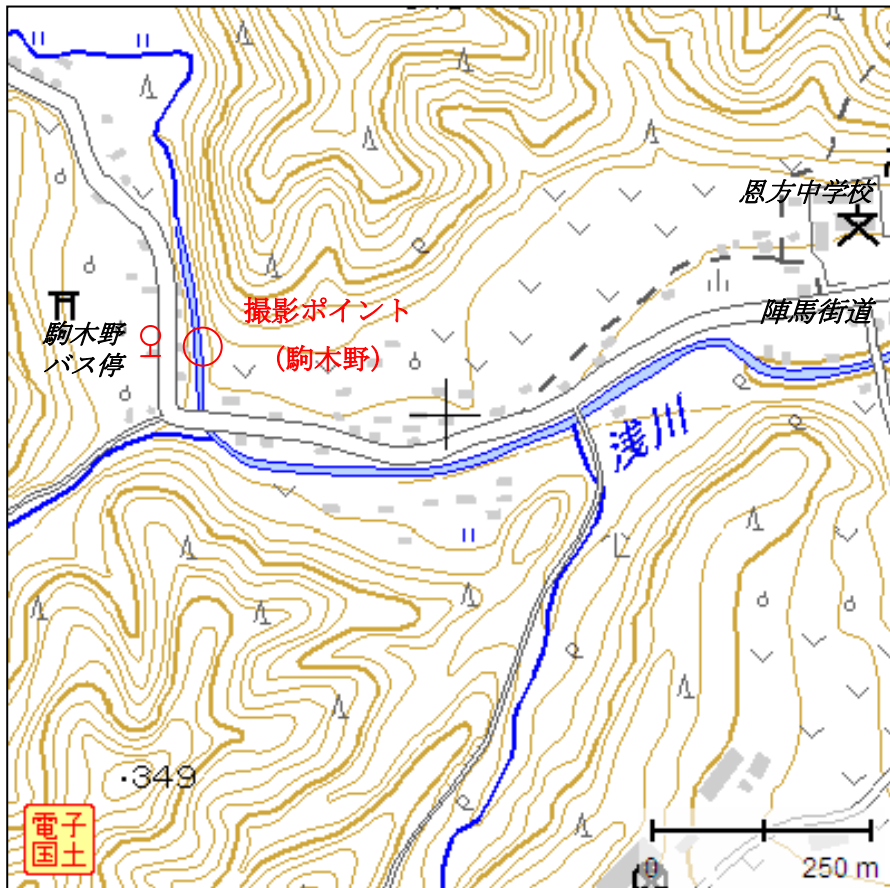

最優秀賞 「マイナスイオン北浅川」 安松 毅

《アクセス》

- ・高尾駅北口から陣馬高原下行き「駒木野」バス停下車、徒歩約2～3分