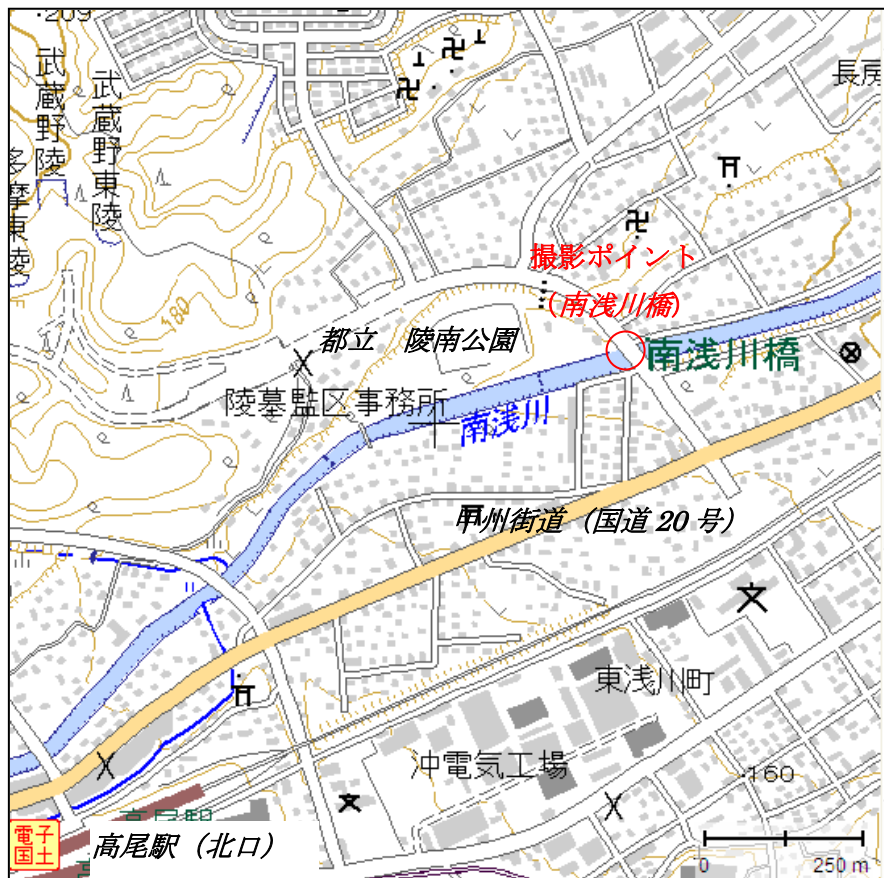

八王子市長賞 「春爛漫」 土橋 岳路

《アクセス》

- ・高尾駅北口から徒歩約 15 分