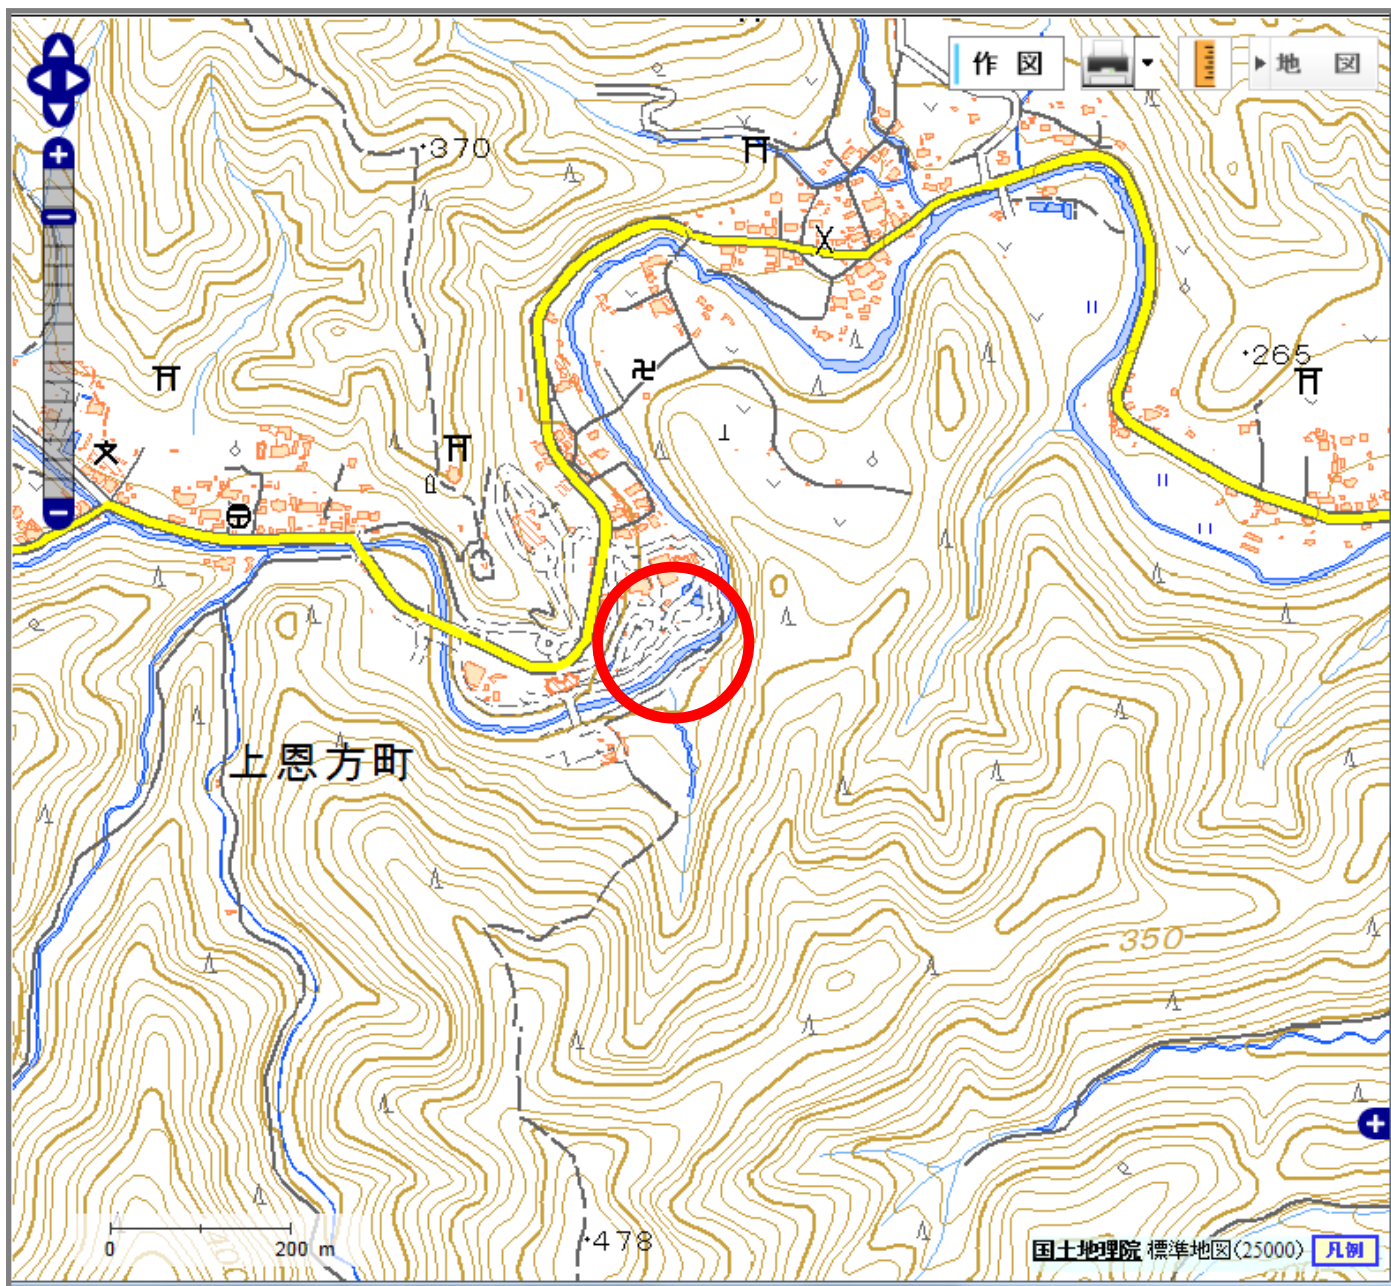

優秀賞 「仲良しな二人の川遊び」 小林 翼

《アクセス》

- ・高尾駅北口から西東京バス陣馬高原下行き「夕焼小焼」
バス停下車「夕やけ小やけふれあいの里」園内