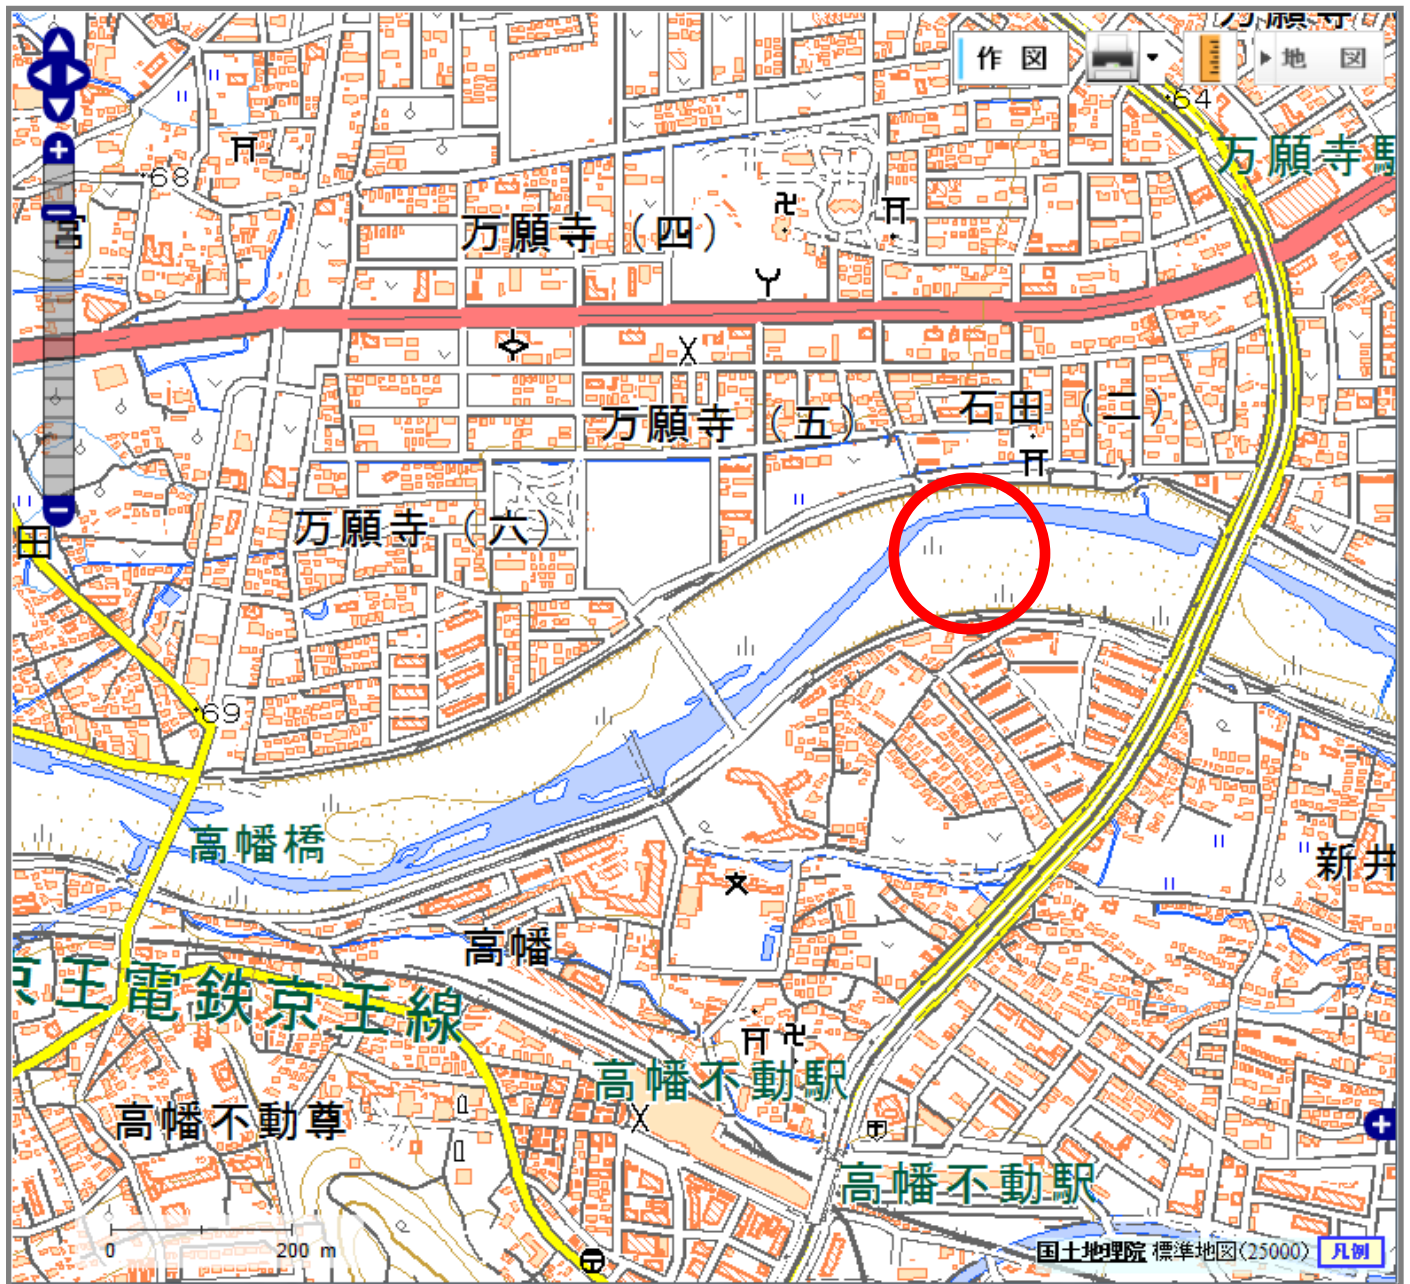

佳作 「未来にのこしたい浅川3」 中村 慶

《アクセス》

- ・多摩都市モノレール「万願寺駅」から徒歩約6分