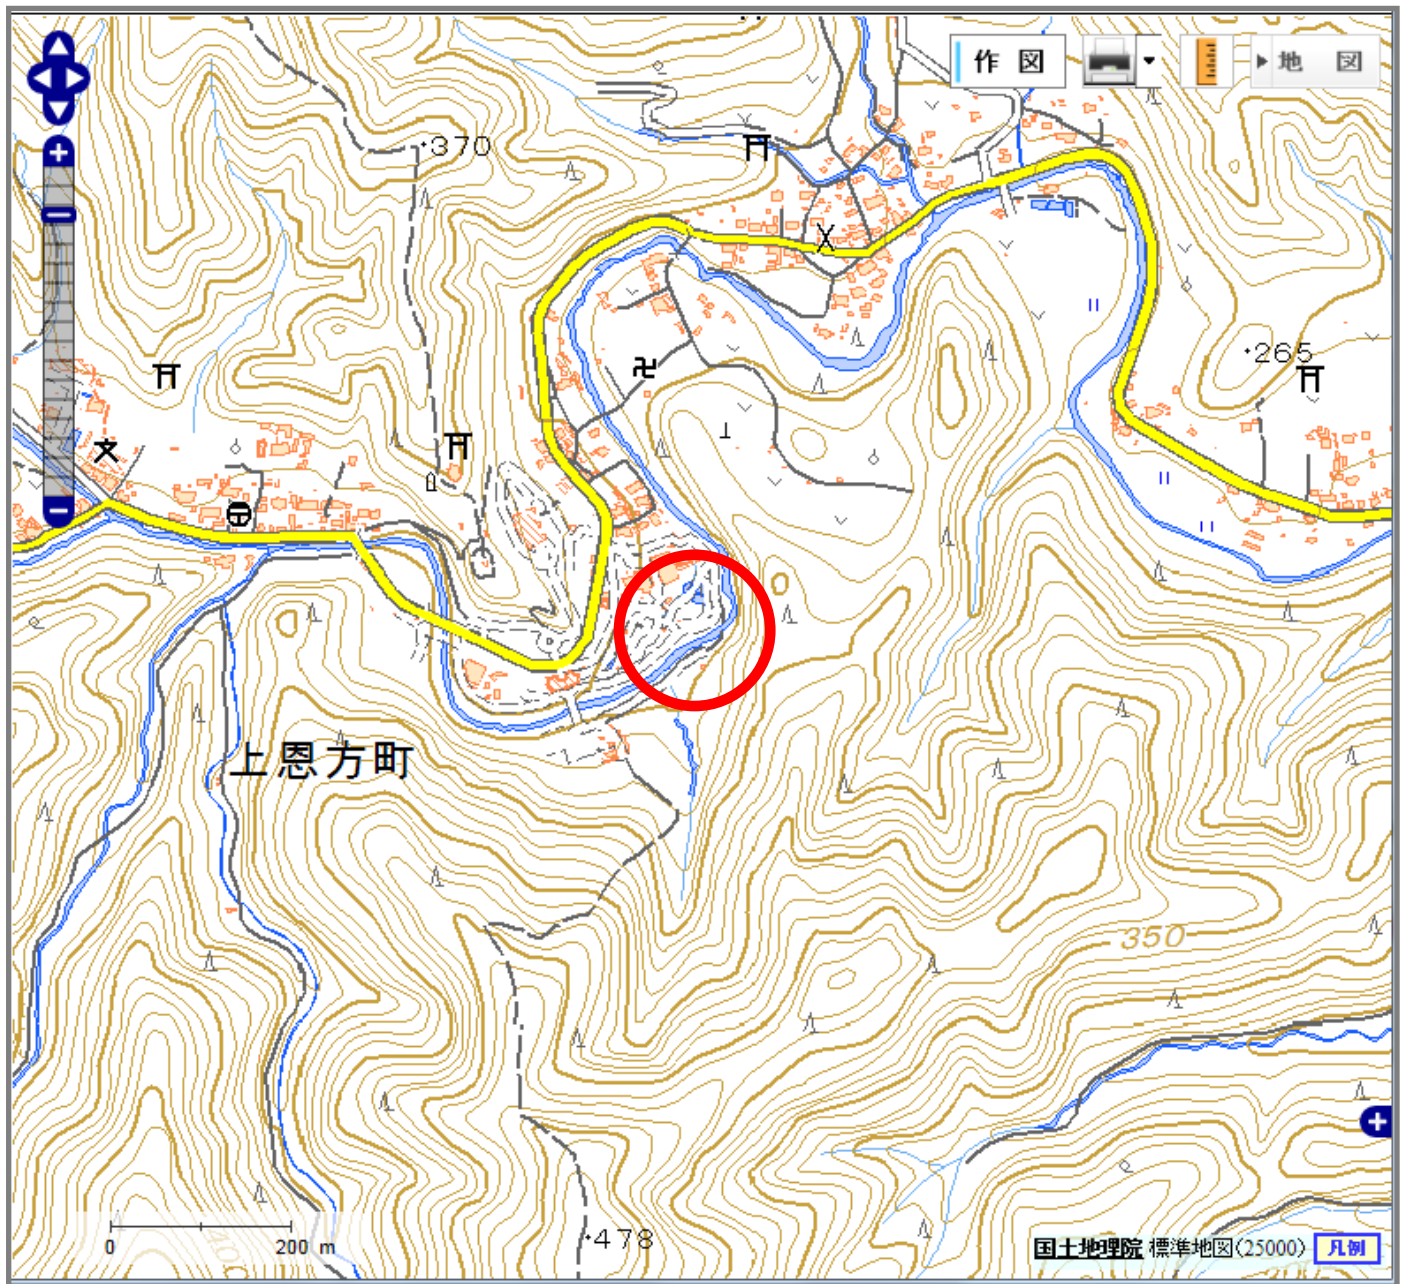

佳作 「ささやかな湧水から」 本網 園荘

《アクセス》

- ・高尾駅北口から西東京バス陣馬高原下行き「夕焼小焼」バス停下車「夕やけ小やけふれあいの里」園内