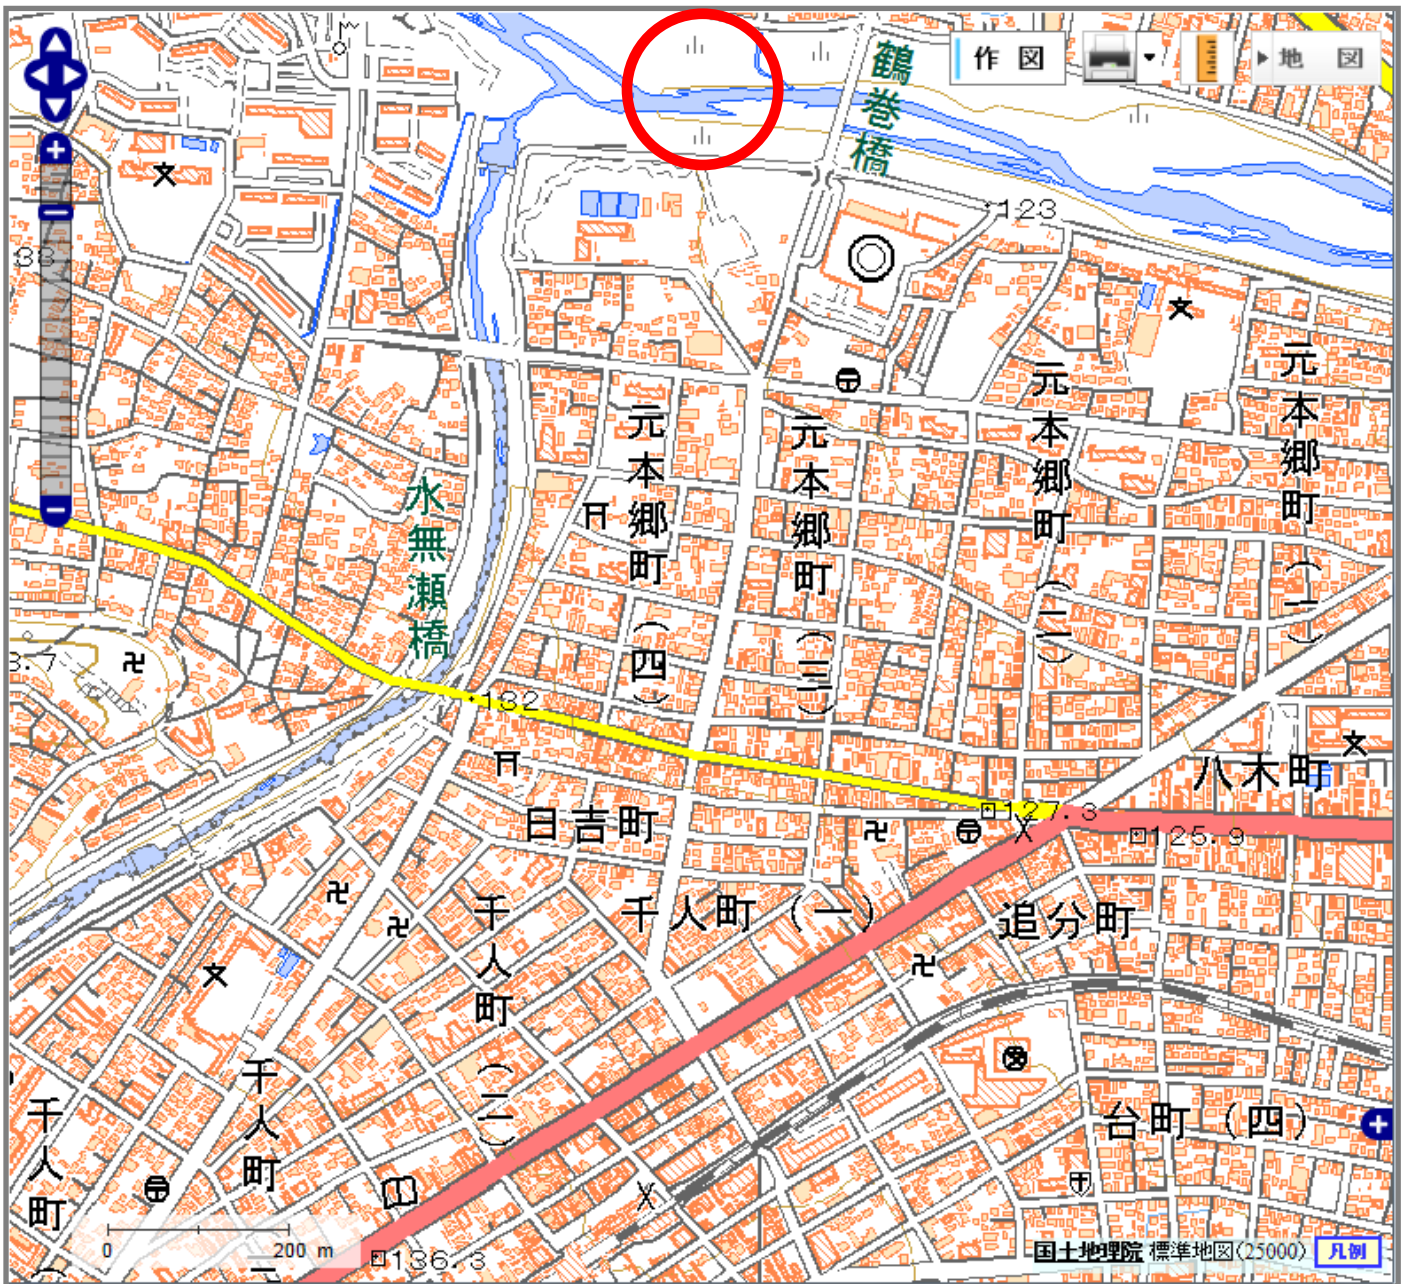

佳作 「眠る石」 桃園 那奈

《アクセス》

- ・ 西八王子駅北口から西東京バス榎原町行き、川口小学校行き
「八王子市役所」バス停下車、徒歩約1分