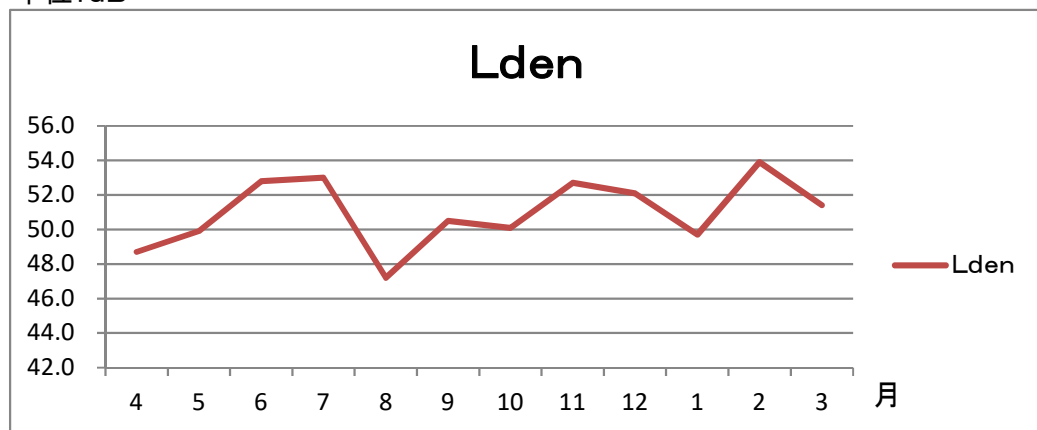

平成30年度 航空機測定結果

音圧

月	Lden
4	48.7
5	49.9
6	52.8
7	53.0
8	47.2
9	50.5
10	50.1
11	52.7
12	52.1
1	49.7
2	53.9
3	51.4
年平均	51.4

飛行回数

単位:回

月	時	0-7	7-19	19-22	22-24	合計
4		8	221	43	1	273
5		6	237	50	2	295
6		16	188	41	8	253
7		4	177	31	0	212
8		2	101	56	0	159
9		1	236	58	1	296
10		8	245	54	2	309
11		8	265	79	2	354
12		2	200	23	1	226
1		10	270	76	1	357
2		23	310	52	3	388
3		13	305	39	3	360
年合計		101	2755	602	24	3482

音圧  
単位:dB

※Ldenとは、1日あたりの騒音の影響度を表す単位です。  
従来のWECPNLがエネルギーの大きさを表す推計値であったのに対し、  
より精緻なエネルギーの大きさによる評価が可能となりました。

飛行回数  
単位:回